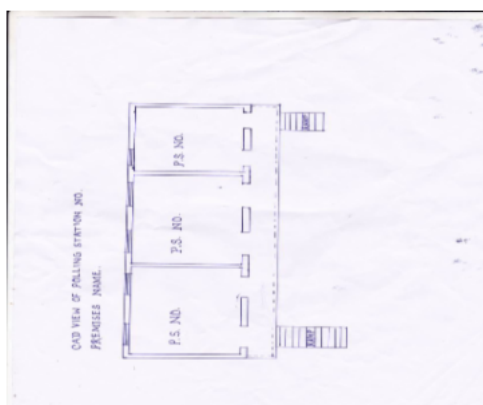

নির্বাচক নিবন্ধন আধিকারিকের স্বাক্ষর

Nazri Naksha

Google Map View

Polling Station Building Front View

Polling Station Front View

Cad View

Key MAP View

1 নাম : নারগিসা বেগম কাজি স্বামীর নাম: নিজামউদ্দিন কাজি বাড়ির নং : n0125 বয়স : 38 লিঙ্গ : মহিলা	NCS1271121	ফটো উপলব্ধ	2 নাম : কাজি নিজামউদ্দিন পিতার নাম: কাজি ইব্রাহিম বাড়ির নং : n0125 বয়স : 48 লিঙ্গ : পুরুষ	WB/24/166/396158	ফটো উপলব্ধ	3 নাম : কাজি ফরিদউদ্দিন পিতার নাম: কাজি ইব্রাহিম বাড়ির নং : n0125 বয়স : 54 লিঙ্গ : পুরুষ	WB/24/166/396149	ফটো উপলব্ধ
4 নাম : মোলিনা বেগম কাজি স্বামীর নাম: মাসিরউদ্দিন কাজি বাড়ির নং : n0121 বয়স : 37 লিঙ্গ : মহিলা	NCS0766444	ফটো উপলব্ধ	5 নাম : কাজি মসির উদ্দিন পিতার নাম: কাজি ইসমাইল বাড়ির নং : n0121 বয়স : 53 লিঙ্গ : পুরুষ	MLN2952042	ফটো উপলব্ধ	6 নাম : ইব্রাহিম মাহমুদ পিতার নাম: লিঙ্গিক মাহমুদ বাড়ির নং : n0120 বয়স : 50 লিঙ্গ : পুরুষ	MLN3480605	ফটো উপলব্ধ
7 নাম : মিনা বেগম স্বামীর নাম: ইব্রাহিম মাহমুদ বাড়ির নং : n0120 বয়স : 51 লিঙ্গ : মহিলা	NCS0900043	ফটো উপলব্ধ	8 নাম : সেখ জসিমউদ্দিন মায়ের নাম: সেখ মহম্মদ আলী বাড়ির নং : n0004 বয়স : 49 লিঙ্গ : পুরুষ	WB/24/166/396263	ফটো উপলব্ধ	9 নাম : সেখ আলাউদ্দিন মায়ের নাম: সেখ মহম্মদ আলী বাড়ির নং : n0004 বয়স : 53 লিঙ্গ : পুরুষ	WB/24/166/396039	ফটো উপলব্ধ
10 নাম : সেখ জামাল উদ্দিন মায়ের নাম: সেখ মহম্মদ আলী বাড়ির নং : n0004 বয়স : 58 লিঙ্গ : পুরুষ	WB/24/166/396455	ফটো উপলব্ধ	11 নাম : সেখ কুতুবউদ্দিন মায়ের নাম: সেখ মহম্মদ আলী বাড়ির নং : n0004 বয়স : 60 লিঙ্গ : পুরুষ	WB/24/166/396268	ফটো উপলব্ধ	12 নাম : সেখ মুল্লুতাল্লা পিতার নাম: সেখ ফিদা হোসেন বাড়ির নং : n0128 বয়স : 28 লিঙ্গ : পুরুষ	NCS1725696	ফটো উপলব্ধ
13 নাম : মোল্লা নাজিমা খাতুন পিতার নাম: ইব্রাহিম বাড়ির নং : n0064 বয়স : 49 লিঙ্গ : মহিলা	WB/24/166/396174	ফটো উপলব্ধ	14 নাম : মমতাজ খাতুন স্বামীর নাম: আশিক ইকবাল মোল্লা বাড়ির নং : n0010 বয়স : 32 লিঙ্গ : মহিলা	NCS1437565	ফটো উপলব্ধ	15 নাম : আজহার উদ্দিন মোল্লা মায়ের নাম: আলোমারা মোল্লা বাড়ির নং : n0010 বয়স : 39 লিঙ্গ : পুরুষ	MLN3480290	ফটো উপলব্ধ
16 নাম : সাহা আলম মোল্লা মায়ের নাম: আলোমারা মোল্লা বাড়ির নং : n0010 বয়স : 43 লিঙ্গ : পুরুষ	MLN3480308	ফটো উপলব্ধ	17 নাম : মোল্লা ফরিদাবিবি স্বামীর নাম: মোল্লা মাহামুদ হোসেন বাড়ির নং : n0010 বয়স : 53 লিঙ্গ : মহিলা	MLN0736611	ফটো উপলব্ধ	18 নাম : মোল্লা মানোয়ারাবিবি স্বামীর নাম: সাইফুল বাড়ির নং : n0010 বয়স : 55 লিঙ্গ : মহিলা	MLN0736603	ফটো উপলব্ধ
19 নাম : মহঃ ওয়াসিম কবীর পিতার নাম: মহঃ বদরুল কবীর বাড়ির নং : 00 বয়স : 33 লিঙ্গ : পুরুষ	NCS1126077	ফটো উপলব্ধ	20 নাম : সামসুল আলম মোল্লা পিতার নাম: মনসুর আলি মোল্লা বাড়ির নং : n0009 বয়স : 40 লিঙ্গ : পুরুষ	MLN2259935	ফটো উপলব্ধ	21 নাম : মোল্লা আসমাখাতুন পিতার নাম: গোলাম কিবরিয়া সেখ বাড়ির নং : n0009 বয়স : 51 লিঙ্গ : মহিলা	NCS2067189	ফটো উপলব্ধ
22 নাম : মোল্লা মানোয়ারহোসেন পিতার নাম: মনসুর আলি মোল্লা বাড়ির নং : n0009 বয়স : 52 লিঙ্গ : পুরুষ	NCS2064343	ফটো উপলব্ধ	23 নাম : হাফিজা বেগম মোল্লা স্বামীর নাম: আমিরুল ইসলাম মোল্লা বাড়ির নং : n0008 বয়স : 32 লিঙ্গ : মহিলা	NCS1271097	ফটো উপলব্ধ	24 নাম : নূর জাহান বেগম মোল্লা স্বামীর নাম: সাহেদ আলম মোল্লা বাড়ির নং : n0008 বয়স : 38 লিঙ্গ : মহিলা	NCS1603844	ফটো উপলব্ধ
25 নাম : আকলিমা খাতুন পিতার নাম: সেলিম আলি মোল্লা বাড়ির নং : n0008 বয়স : 39 লিঙ্গ : মহিলা	NCS1603901	ফটো উপলব্ধ	26 নাম : আমিরুল ইসলাম মোল্লা পিতার নাম: সারাহুদ্দিন মোল্লা বাড়ির নং : বয়স : 38 লিঙ্গ : পুরুষ	NCS0899997	ফটো উপলব্ধ	27 নাম : হাজেরা খাতুন পিতার নাম: নাজিমউদ্দিন মোল্লা বাড়ির নং : n0008 বয়স : 39 লিঙ্গ : মহিলা	NCS0899989	ফটো উপলব্ধ
28 নাম : আমিনা খাতুন মোল্লা পিতার নাম: সারাহুদ্দিন মোল্লা বাড়ির নং : n0008 বয়স : 39 লিঙ্গ : মহিলা	MLN3480258	ফটো উপলব্ধ	29 নাম : আয়েসা সিদ্দিকা স্বামীর নাম: ফিরোজ খান বাড়ির নং : n0008 বয়স : 39 লিঙ্গ : মহিলা	WB/24/166/396114	ফটো উপলব্ধ	30 নাম : জাহির আলম মোল্লা পিতার নাম: নাজিমউদ্দিন মোল্লা বাড়ির নং : n0008 বয়স : 44 লিঙ্গ : পুরুষ	MLN2257368	ফটো উপলব্ধ