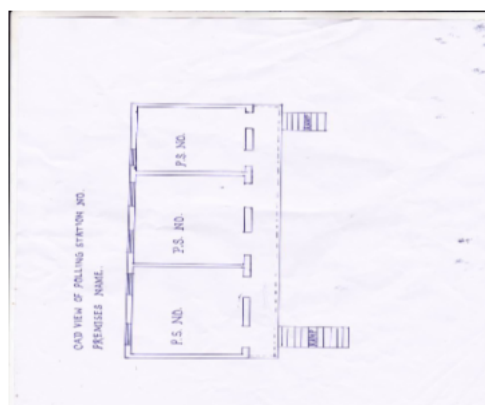

নির্বাচক নিবন্ধন আধিকারিকের স্বাক্ষর

Nazri Naksha

Google Map View

Polling Station Building Front View

Polling Station Front View

Cad View

Key MAP View

1 নাম : ইয়াসমিন খাতুন পিতার নাম: সফি আহম্মদ বাড়ির নং : n0109 বয়স : 41 লিঙ্গ : মহিলা	NCS1027903	ফটো উপলব্ধ	2 নাম : সেখ আখতার পিতার নাম: সেখ সফি আহম্মদ বাড়ির নং : n0109 বয়স : 40 লিঙ্গ : পুরুষ	NCS0767699	ফটো উপলব্ধ	3 নাম : মহম্মদ সাইম আনসারী পিতার নাম: মহম্মদ আজিম আনসারী বাড়ির নং : n0109 বয়স : 45 লিঙ্গ : পুরুষ	NCS1438167	ফটো উপলব্ধ
4 নাম : আকবর সেখ পিতার নাম: সফি আহম্মদ সেখ বাড়ির নং : n0109 বয়স : 50 লিঙ্গ : পুরুষ	WB/24/166/441015	ফটো উপলব্ধ	5 নাম : নাহে বিবি স্বামীর নাম: সফি আহম্মদ সেখ বাড়ির নং : n0109 বয়স : 76 লিঙ্গ : মহিলা	WB/24/166/441005	ফটো উপলব্ধ	6 নাম : মমতাজ বেগম স্বামীর নাম: সেখ গোলাম বাড়ির নং : n0198 বয়স : 45 লিঙ্গ : মহিলা	WB/24/166/390538	ফটো উপলব্ধ
7 নাম : আনোয়ার হোসেন স্বামীর নাম: আমন খান বাড়ির নং : n0116 বয়স : 43 লিঙ্গ : মহিলা	MLN3701695	ফটো উপলব্ধ	8 নাম : আমন খান পিতার নাম: ওসমান খান বাড়ির নং : n0116 বয়স : 71 লিঙ্গ : পুরুষ	MLN0811117	ফটো উপলব্ধ	9 নাম : সেখ রসিদ আলি পিতার নাম: সেখ রফিক আলি বাড়ির নং : n0262 বয়স : 27 লিঙ্গ : পুরুষ	NCS1903095	ফটো উপলব্ধ
10 নাম : নওসাদ সেখ পিতার নাম: মোনাব সেখ বাড়ির নং : n0256 বয়স : 37 লিঙ্গ : পুরুষ	NCS0765321	ফটো উপলব্ধ	11 নাম : মহঃ নিসার পিতার নাম: মহঃ আখতার বাড়ির নং : n0248 বয়স : 55 লিঙ্গ : পুরুষ	NCS1854207	ফটো উপলব্ধ	12 নাম : সেখ নাজিম পিতার নাম: আনোয়ার হুসেন বাড়ির নং : n0247 বয়স : 30 লিঙ্গ : পুরুষ	NCS1854181	ফটো উপলব্ধ
13 নাম : আমানুল্লা সেখ পিতার নাম: আবদুল্লা বাড়ির নং : n0245 বয়স : 73 লিঙ্গ : পুরুষ	NCS1854165	ফটো উপলব্ধ	14 নাম : হারেসা পিতার নাম: আমানুল্লা বাড়ির নং : n0241 বয়স : 61 লিঙ্গ : মহিলা	WB/24/166/441357	ফটো উপলব্ধ	15 নাম : সেখ মেরাজ পিতার নাম: সেখ মোস্তফা বাড়ির নং : n0132 বয়স : 27 লিঙ্গ : পুরুষ	NCS1853977	ফটো উপলব্ধ
16 নাম : মহঃ সাবির পিতার নাম: সেখ মহম্মদ বাসির বাড়ির নং : n0239 বয়স : 28 লিঙ্গ : পুরুষ	NCS1853969	ফটো উপলব্ধ	17 নাম : সেখ হালিম জাবেদ পিতার নাম: আমানুল্লা সেখ বাড়ির নং : n0244 বয়স : 37 লিঙ্গ : পুরুষ	NCS1854124	ফটো উপলব্ধ	18 নাম : সেখ নাজিম আলি পিতার নাম: সেখ জাহাঙ্গীর আলি বাড়ির নং : n0240 বয়স : 30 লিঙ্গ : পুরুষ	NCS1854009	ফটো উপলব্ধ
19 নাম : মরিয়াম বেগম স্বামীর নাম: আতিয়ার রহমান সেখ বাড়ির নং : n0004 বয়স : 37 লিঙ্গ : মহিলা	NCS1438035	ফটো উপলব্ধ	20 নাম : আতিয়ার রহমান সেখ পিতার নাম: গোলাপ রহমান সেখ বাড়ির নং : n0004 বয়স : 50 লিঙ্গ : পুরুষ	NCS2068039	ফটো উপলব্ধ	21 নাম : সেখ সফিকুল ইসলাম পিতার নাম: সেখ নূর ইসলাম বাড়ির নং : n0006 বয়স : 38 লিঙ্গ : পুরুষ	MLN3495330	ফটো উপলব্ধ
22 নাম : সেখ মইদুল ইসলাম পিতার নাম: সেখ নূর ইসলাম বাড়ির নং : n0006 বয়স : 42 লিঙ্গ : পুরুষ	MLN3495710	ফটো উপলব্ধ	23 নাম : শাহানারা খাতুন স্বামীর নাম: আকতারুল সেখ বাড়ির নং : n0006 বয়স : 36 লিঙ্গ : মহিলা	NCS0900092	ফটো উপলব্ধ	24 নাম : খালেদা খাতুন স্বামীর নাম: লিরাজ আলি মোল্লা বাড়ির নং : n0001 বয়স : 30 লিঙ্গ : মহিলা	NCS1438522	ফটো উপলব্ধ
25 নাম : মিলুফা খাতুন বরকন্দাজ স্বামীর নাম: সাবির আলি মোল্লা বাড়ির নং : n0011 বয়স : 49 লিঙ্গ : মহিলা	NCS1438548	ফটো উপলব্ধ	26 নাম : মোসাম্মদ শবনম মায়ের নাম: সালেহা মোল্লা বাড়ির নং : এন001 বয়স : 32 লিঙ্গ : মহিলা	NCS1438480	ফটো উপলব্ধ	27 নাম : মহঃ সোহেল আলম পিতার নাম: মহঃ মনসুর আলম বাড়ির নং : n0006 বয়স : 29 লিঙ্গ : পুরুষ	NCS1726058	ফটো উপলব্ধ
28 নাম : ওয়াশিমা বেগম স্বামীর নাম: মনসুর আলম বাড়ির নং : n0006 বয়স : 49 লিঙ্গ : মহিলা	NCS1726066	ফটো উপলব্ধ	29 নাম : ইমরাজ আলি মোল্লা পিতার নাম: সরিফ আলি মোল্লা বাড়ির নং : n0011 বয়স : 28 লিঙ্গ : পুরুষ	NCS1726082	ফটো উপলব্ধ	30 নাম : নাসরিন বেগম স্বামীর নাম: মহঃ সিকান্দার বাড়ির নং : n0215 বয়স : 32 লিঙ্গ : মহিলা	NCS1726090	ফটো উপলব্ধ