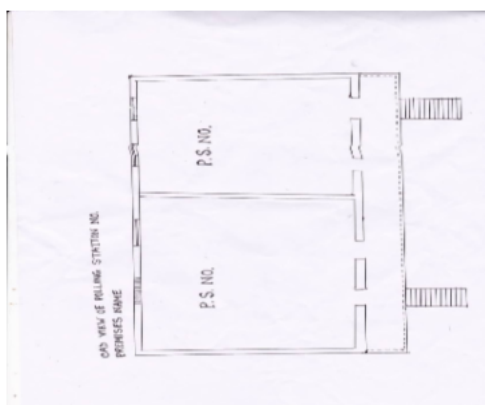

নির্বাচক নিবন্ধন আধিকারিকের স্বাক্ষর

Nazri Naksha

Google Map View

Polling Station Building Front View

Polling Station Front View

Cad View

Key MAP View

1	WB/24/166/381401	নাম : মহম্মদ আলি মোল্লা পিতার নাম: মকবুল মোল্লা বাড়ির নং : n0002 বয়স : 57 লিঙ্গ : পুরুষ	ফটো উপলব্ধ	2	NCS2076792	নাম : সলেমা বেগম স্বামীর নাম: আরফাত আলি মোল্লা বাড়ির নং : n0002 বয়স : 50 লিঙ্গ : মহিলা	ফটো উপলব্ধ	3	NCS1272483	নাম : সাজিদ আলি মোল্লা পিতার নাম: আরফাত আলি মোল্লা বাড়ির নং : n0002 বয়স : 31 লিঙ্গ : পুরুষ	ফটো উপলব্ধ
4	NCS2072320	নাম : মেসবউদ্দিন মোল্লা পিতার নাম: মকবুল মোল্লা বাড়ির নং : n0006 বয়স : 64 লিঙ্গ : পুরুষ	ফটো উপলব্ধ	5	NCS2072338	নাম : মঞ্জিলা মোল্লা স্বামীর নাম: মেসবউদ্দিন মোল্লা বাড়ির নং : n0006 বয়স : 56 লিঙ্গ : মহিলা	ফটো উপলব্ধ	6	NCS0767848	নাম : নূর আকসানা বেগম স্বামীর নাম: তোসলিম মোল্লা বাড়ির নং : n0006 বয়স : 47 লিঙ্গ : মহিলা	ফটো উপলব্ধ
7	NCS1439785	নাম : সারফরাজ মোল্লা পিতার নাম: জয়নাল আবেদিন মোল্লা বাড়ির নং : n0006 বয়স : 30 লিঙ্গ : পুরুষ	ফটো উপলব্ধ	8	MLN3857562	নাম : জিয়াউল ইসলাম মোল্লা পিতার নাম: সফিউদ্দিন মোল্লা বাড়ির নং : n0010 বয়স : 37 লিঙ্গ : পুরুষ	ফটো উপলব্ধ	9	NCS0767806	নাম : মতিউল ইসলাম মোল্লা পিতার নাম: সফিউদ্দিন মোল্লা বাড়ির নং : n0010 বয়স : 35 লিঙ্গ : পুরুষ	ফটো উপলব্ধ
10	NCS1728658	নাম : সেখ সামসের পিতার নাম: আলি হুসেন বাড়ির নং : n0198 বয়স : 48 লিঙ্গ : পুরুষ	ফটো উপলব্ধ	11	NCS1728641	নাম : যোবেদা খাতুন স্বামীর নাম: সেখ আলেক নবী বাড়ির নং : n0198 বয়স : 82 লিঙ্গ : মহিলা	ফটো উপলব্ধ	12	MLN3475373	নাম : আকসারা বেগম স্বামীর নাম: সাইফুদ্দিন মোল্লা বাড়ির নং : n0038 বয়স : 55 লিঙ্গ : মহিলা	ফটো উপলব্ধ
13	NCS1728591	নাম : সাহেরা বেগম মোল্লা স্বামীর নাম: জিয়াউল ইসলাম মোল্লা বাড়ির নং : n0010 বয়স : 29 লিঙ্গ : মহিলা	ফটো উপলব্ধ	14	NCS1728542	নাম : হুসনা বেগম স্বামীর নাম: মহঃ রিয়াজ বাড়ির নং : n0193 বয়স : 59 লিঙ্গ : মহিলা	ফটো উপলব্ধ	15	NCS1728476	নাম : মাহামুদা বেগম মোল্লা স্বামীর নাম: সরিফুল ইসলাম মোল্লা বাড়ির নং : n0006 বয়স : 30 লিঙ্গ : মহিলা	ফটো উপলব্ধ
16	NCS1728385	নাম : সেখ আলমগীর পিতার নাম: সেখ সেলিম বাড়ির নং : n0027 বয়স : 29 লিঙ্গ : পুরুষ	ফটো উপলব্ধ	17	NCS1273416	নাম : বিলকিস খাতুন স্বামীর নাম: আসরাফুল ইসলাম মোল্লা বাড়ির নং : n0184 বয়স : 41 লিঙ্গ : মহিলা	ফটো উপলব্ধ	18	NCS1963495	নাম : সেখ সাহিল পিতার নাম: সেখ সিরাজুল হক বাড়ির নং : এন0116 বয়স : 28 লিঙ্গ : পুরুষ	ফটো উপলব্ধ
19	NCS1913557	নাম : সেখ জহির উদ্দিন পিতার নাম: সেখ ফজাই বাড়ির নং : n0235 বয়স : 51 লিঙ্গ : পুরুষ	ফটো উপলব্ধ	20	NCS1944537	নাম : সেখ হাসিবুল রহমান পিতার নাম: সেখ হাসান বাড়ির নং : n0206 বয়স : 27 লিঙ্গ : পুরুষ	ফটো উপলব্ধ	21	MLN2675288	নাম : সাবেরা বেগম স্বামীর নাম: মহম্মদ আলি মোল্লা বাড়ির নং : n0028 বয়স : 47 লিঙ্গ : মহিলা	ফটো উপলব্ধ
22	MLN3857729	নাম : সেখ সেকেন্দার পিতার নাম: সেখ আখতার বাড়ির নং : n0032 বয়স : 44 লিঙ্গ : পুরুষ	ফটো উপলব্ধ	23	NCS1028794	নাম : রুবি বেগম সেখ স্বামীর নাম: সেখ সেকেন্দার বাড়ির নং : n0032 বয়স : 38 লিঙ্গ : মহিলা	ফটো উপলব্ধ	24	NCS0901710	নাম : সেখ আব্বাসউদ্দিন পিতার নাম: সেখ নূর হোসেন বাড়ির নং : n0054 বয়স : 38 লিঙ্গ : পুরুষ	ফটো উপলব্ধ
25	NCS1028778	নাম : নূরজাহা বেগম সেখ স্বামীর নাম: সেখ সামসাদ বাড়ির নং : n0056 বয়স : 41 লিঙ্গ : মহিলা	ফটো উপলব্ধ	26	NCS0901744	নাম : সেখ আজহারউদ্দিন পিতার নাম: সেখ নূর মহম্মদ বাড়ির নং : n0057 বয়স : 39 লিঙ্গ : পুরুষ	ফটো উপলব্ধ	27	NCS1439801	নাম : আনসুরা খাতুন স্বামীর নাম: সেখ আজহারউদ্দিন বাড়ির নং : n0057 বয়স : 39 লিঙ্গ : মহিলা	ফটো উপলব্ধ
28	NCS0901751	নাম : ওমরাতন বিবি স্বামীর নাম: সেখ নাসিরউদ্দিন বাড়ির নং : n0058 বয়স : 50 লিঙ্গ : মহিলা	ফটো উপলব্ধ	29	NCS0901777	নাম : নূর জাহান বেগম স্বামীর নাম: আয়স খান বাড়ির নং : n0060 বয়স : 47 লিঙ্গ : মহিলা	ফটো উপলব্ধ	30	NCS0901785	নাম : সেখ মহঃ আলী পিতার নাম: তবরজ আলী সেখ বাড়ির নং : n0061 বয়স : 35 লিঙ্গ : পুরুষ	ফটো উপলব্ধ