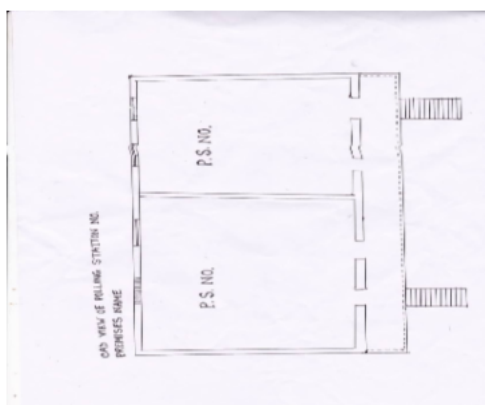

নির্বাচক নিবন্ধন আধিকারিকের স্বাক্ষর

Nazri Naksha

Google Map View

Polling Station Building Front View

Polling Station Front View

Cad View

Key MAP View

1 নাম : নিখাত রেশমা আহমেদ স্বামীর নাম: রফি আহমেদ মোল্লা বাড়ির নং : n0126 বয়স : 35 লিঙ্গ : মহিলা	NCS0902791 ফটো উপলব্ধ	2 নাম : আফরোজা বেগম স্বামীর নাম: আমেদ আলী লস্কর বাড়ির নং : এন0230 বয়স : 40 লিঙ্গ : মহিলা	NCS0902783 ফটো উপলব্ধ	3 নাম : রোশেনার বেগম সেখ স্বামীর নাম: সামিম আক্তার সেখ বাড়ির নং : n0115 বয়স : 42 লিঙ্গ : মহিলা	NCS0902684 ফটো উপলব্ধ
4 নাম : মহঃ সেখ ইনতিয়াজ পিতার নাম: মহঃ সেখ সাগির বাড়ির নং : n0098 বয়স : 39 লিঙ্গ : পুরুষ	NCS0902510 ফটো উপলব্ধ	5 নাম : সেখ ওয়াসিম পিতার নাম: সেখ সামিম বাড়ির নং : n0097 বয়স : 34 লিঙ্গ : পুরুষ	NCS0902502 ফটো উপলব্ধ	6 নাম : নিলুফা বেগম (খাতুন) স্বামীর নাম: মহম্মদ সেখ (আলি) বাড়ির নং : n0093 বয়স : 37 লিঙ্গ : মহিলা	NCS0902460 ফটো উপলব্ধ
7 নাম : শামিনারা বেগম স্বামীর নাম: সেখ কদম রসুল বাড়ির নং : n0160 বয়স : 36 লিঙ্গ : মহিলা	NCS0902452 ফটো উপলব্ধ	8 নাম : তানজিলা বেগম (খাতুন) স্বামীর নাম: সাইফুদ্দিন সেখ বাড়ির নং : n0089 বয়স : 44 লিঙ্গ : মহিলা	NCS0902429 ফটো উপলব্ধ	9 নাম : আলিমা খাতুন স্বামীর নাম: সেখ বাদশাহ বাড়ির নং : n0087 বয়স : 35 লিঙ্গ : মহিলা	NCS1440296 ফটো উপলব্ধ
10 নাম : সেখ বাদশাহ পিতার নাম: সেখ রফিক বাড়ির নং : n0087 বয়স : 39 লিঙ্গ : পুরুষ	MLN4006797 ফটো উপলব্ধ	11 নাম : সেখ মোস্তাফিজ হোসেন পিতার নাম: সেখ আব্দুল মান্নান বাড়ির নং : n0084 বয়স : 37 লিঙ্গ : পুরুষ	NCS1440395 ফটো উপলব্ধ	12 নাম : সেখ নূর ইসলাম পিতার নাম: সেখ খয়েরন বাড়ির নং : n0084 বয়স : 37 লিঙ্গ : পুরুষ	MLN4006599 ফটো উপলব্ধ
13 নাম : সেখ সাজিদ পিতার নাম: সেখ সাদিক বাড়ির নং : n0061 বয়স : 66 লিঙ্গ : পুরুষ	WB/24/166/384430 ফটো উপলব্ধ	14 নাম : রেজিনা ইয়াসমিন সর্দার পিতার নাম: নজরুল ইসলাম সর্দার বাড়ির নং : এন0074 বয়স : 38 লিঙ্গ : মহিলা	ZPT1238757 ফটো উপলব্ধ	15 নাম : বদরে আলম সেখ পিতার নাম: মমতাজ সেখ বাড়ির নং : n0058 বয়স : 35 লিঙ্গ : পুরুষ	NCS1440288 ফটো উপলব্ধ
16 নাম : রহিমা বেগম স্বামীর নাম: সেখ সাত্তার বাড়ির নং : n0058 বয়স : 42 লিঙ্গ : মহিলা	MLN3858289 ফটো উপলব্ধ	17 নাম : সেখ আব্দুল হান্নান পিতার নাম: সেখ মহঃ ইউসুফ বাড়ির নং : n0058 বয়স : 55 লিঙ্গ : পুরুষ	NCS2076560 ফটো উপলব্ধ	18 নাম : সেখ নূর আলম পিতার নাম: সেখ মমতাজ বাড়ির নং : n0058 বয়স : 37 লিঙ্গ : পুরুষ	MLN4006631 ফটো উপলব্ধ
19 নাম : সেখ নূর হাসান পিতার নাম: সেখ মমতাজ বাড়ির নং : n0058 বয়স : 38 লিঙ্গ : পুরুষ	MLN4006649 ফটো উপলব্ধ	20 নাম : সেখ নূরজাহান স্বামীর নাম: সেখ মমতাজ বাড়ির নং : n0058 বয়স : 54 লিঙ্গ : মহিলা	MLN0715490 ফটো উপলব্ধ	21 নাম : মহঃ আসগার পিতার নাম: আকতার বাড়ির নং : n0057 বয়স : 36 লিঙ্গ : পুরুষ	NCS1273093 ফটো উপলব্ধ
22 নাম : সাবানা খাতুন পিতার নাম: সেখ শওকাত বাড়ির নং : n0057 বয়স : 37 লিঙ্গ : মহিলা	NCS0474908 ফটো উপলব্ধ	23 নাম : সাজিদা বেগম স্বামীর নাম: ছোটন খান বাড়ির নং : n0253 বয়স : 70 লিঙ্গ : মহিলা	NCS1605740 ফটো উপলব্ধ	24 নাম : সেখ ইনতিয়াজ পিতার নাম: সেখ আব্দুল হান্নান বাড়ির নং : n0252 বয়স : 37 লিঙ্গ : পুরুষ	NCS1605724 ফটো উপলব্ধ
25 নাম : নূর উল্লিসা পিয়াদা স্বামীর নাম: সানোয়ার হোসেন বাড়ির নং : n0240 বয়স : 47 লিঙ্গ : মহিলা	NCS1273317 ফটো উপলব্ধ	26 নাম : সাইরুন নেসা স্বামীর নাম: আকসার হোসেন বাড়ির নং : n0239 বয়স : 48 লিঙ্গ : মহিলা	NCS1273309 ফটো উপলব্ধ	27 নাম : শামজিদা বেগম স্বামীর নাম: মোহম্মদ ফকরুদ্দিন বাড়ির নং : রবাবী বিলিংগ বয়স : 34 লিঙ্গ : মহিলা	NCS0902940 ফটো উপলব্ধ
28 নাম : মোসাম্মাদ সাহেরা বেগম স্বামীর নাম: সাবির আলি লস্কর বাড়ির নং : n0138 বয়স : 42 লিঙ্গ : মহিলা	NCS0902916 ফটো উপলব্ধ	29 নাম : শাহজাদী বেগম স্বামীর নাম: মহঃ একবাল বাড়ির নং : n0009 বয়স : 35 লিঙ্গ : মহিলা	NCS1440437 ফটো উপলব্ধ	30 নাম : সাহেদা স্বামীর নাম: আব্বাস বাড়ির নং : n0009 বয়স : 61 লিঙ্গ : মহিলা	WB/24/166/384038 ফটো উপলব্ধ