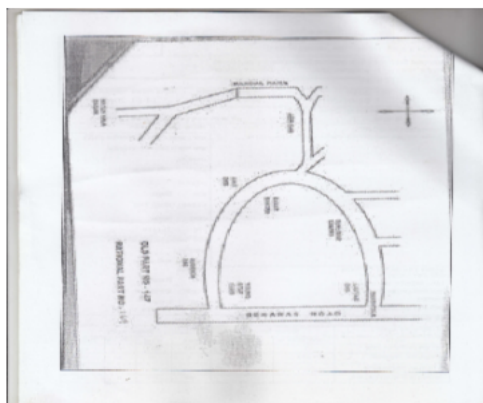

Nazri Naksha