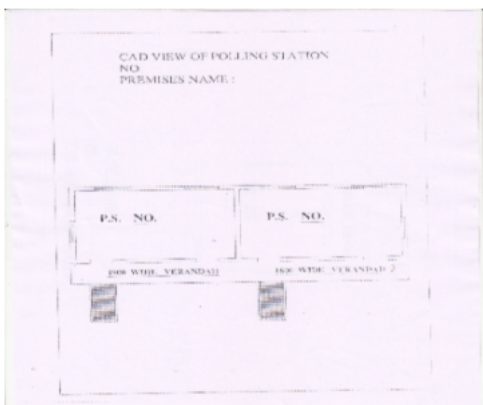

নির্বাচক নিবন্ধন আধিকারিকের স্বাক্ষর

Nazri Naksha

Google Map View

Polling Station Building Front View

Polling Station Front View

Cad View

Key MAP View

বিধানসভা নির্বাচনক্ষেত্রের নং, নাম : 184-ডেমাজুড়  
ভাগ নং, নাম : 1-দফরপুর মনসাতলা, ঘোষপাড়া, সর্দারপাড়া, রায়পাড়া, ঢেঁকীপাড়া, ব্যানাজ্জীপাড়া