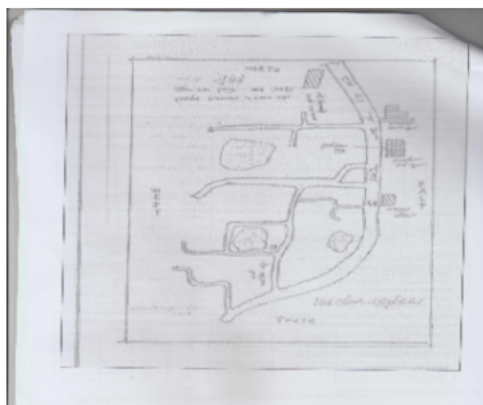

Nazri Naksha