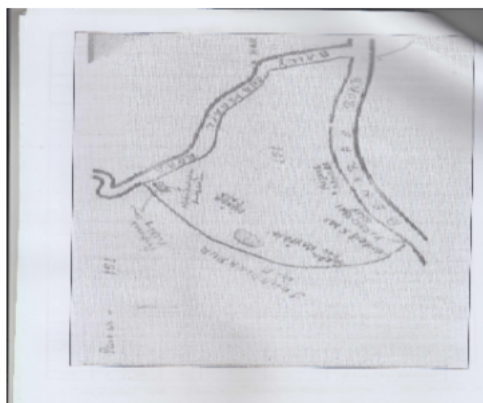

Nazri Naksha