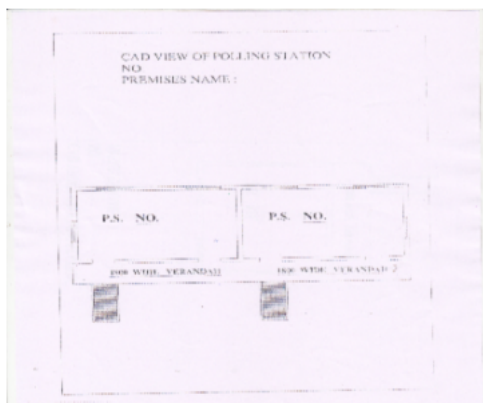

নির্বাচক নিবন্ধন আধিকারিকের স্বাক্ষর

Nazri Naksha

Google Map View

Polling Station Building Front View

Polling Station Front View

Cad View

Key MAP View

1 নাম : নেজরানা খাতুন মায়ের নাম: সেখ সুফিয়া খাতুন বাড়ির নং : n0076 বয়স : 36 লিঙ্গ : মহিলা	NCS1033653	ফটো উপলব্ধ	2 নাম : আলী আফসার মল্লিক পিতার নাম: নুর আহমেদ মল্লিক বাড়ির নং : n0102 বয়স : 35 লিঙ্গ : পুরুষ	NCS1033604	ফটো উপলব্ধ	3 নাম : সেলিমা বেগম স্বামীর নাম: আলি আহম্মদ মল্লিক বাড়ির নং : n0102 বয়স : 46 লিঙ্গ : মহিলা	NCS0909721	ফটো উপলব্ধ
4 নাম : সেখ মনসুর পিতার নাম: মাজো মিজা বাড়ির নং : n0209 বয়স : 55 লিঙ্গ : পুরুষ	NCS1448018	ফটো উপলব্ধ	5 নাম : সেখ আজাদ পিতার নাম: সেখ আনোয়ার বাড়ির নং : n0208 বয়স : 40 লিঙ্গ : পুরুষ	NCS1448000	ফটো উপলব্ধ	6 নাম : সেখ জাহাঙ্গীর পিতার নাম: সেখ আজাদ বাড়ির নং : n0208 বয়স : 20 লিঙ্গ : পুরুষ	NCS2615102	ফটো উপলব্ধ
7 নাম : আলমগীর বেগম পিতার নাম: তোলা সেখ বাড়ির নং : n0203 বয়স : 42 লিঙ্গ : পুরুষ	NCS1447937	ফটো উপলব্ধ	8 নাম : সালেহা সেখ স্বামীর নাম: সেখ আলমগীর বাড়ির নং : n0203 বয়স : 43 লিঙ্গ : মহিলা	NCS1610914	ফটো উপলব্ধ	9 নাম : মহঃ ওয়ারিস আলি পিতার নাম: মহঃ সোহেল বাড়ির নং : n0201 বয়স : 30 লিঙ্গ : পুরুষ	NCS1447911	ফটো উপলব্ধ
10 নাম : মহঃ আজাদ পিতার নাম: মহঃ ইসরাইল বাড়ির নং : n0196 বয়স : 35 লিঙ্গ : পুরুষ	NCS1447861	ফটো উপলব্ধ	11 নাম : ফতেমা বেগম স্বামীর নাম: সেক সেলিম বাড়ির নং : n0194 বয়স : 46 লিঙ্গ : মহিলা	NCS1447846	ফটো উপলব্ধ	12 নাম : সামসুজ্জোহা পিতার নাম: মহঃ আসগার বাড়ির নং : n0193 বয়স : 30 লিঙ্গ : পুরুষ	NCS1447838	ফটো উপলব্ধ
13 নাম : নাসিমা বেগম স্বামীর নাম: মহঃ আরিফ বাড়ির নং : n0190 বয়স : 44 লিঙ্গ : মহিলা	NCS1447804	ফটো উপলব্ধ	14 নাম : ফতেমা বেগম স্বামীর নাম: আমিনুল্লা সেখ বাড়ির নং : n0183 বয়স : 45 লিঙ্গ : মহিলা	NCS1447697	ফটো উপলব্ধ	15 নাম : নজমুন নাহের খাতুন মায়ের নাম: ফাতিমা বেগম বাড়ির নং : একসরা বয়স : 23 লিঙ্গ : মহিলা	NCS2597961	ফটো উপলব্ধ
16 নাম : অনীশা খাতুন মায়ের নাম: ফাতিমা বেগম বাড়ির নং : একসরা বয়স : 22 লিঙ্গ : মহিলা	NCS2597987	ফটো উপলব্ধ	17 নাম : সেখ সরফরাজ নওয়াজ পিতার নাম: সেখ আলাউদ্দিন রাজ বাড়ির নং : n0175 বয়স : 45 লিঙ্গ : পুরুষ	MLN3748852	ফটো উপলব্ধ	18 নাম : রুবিয়া তাবাসুম পিতার নাম: সেখ আলাউদ্দিন রাজ বাড়ির নং : n0174 বয়স : 33 লিঙ্গ : মহিলা	NCS1131226	ফটো উপলব্ধ
19 নাম : সেখ আলাউদ্দিন রাজ পিতার নাম: আব্দুল হামিদ বাড়ির নং : n0172 বয়স : 67 লিঙ্গ : পুরুষ	MLN0472662	ফটো উপলব্ধ	20 নাম : সেখ জাবেদ জাফরী পিতার নাম: সেখ আলাউদ্দিন রাজ বাড়ির নং : n0170 বয়স : 39 লিঙ্গ : পুরুষ	MLN3748845	ফটো উপলব্ধ	21 নাম : শেখ বসীম আক্রম পিতার নাম: সেখ আলাউদ্দিন রাজ বাড়ির নং : n0169 বয়স : 35 লিঙ্গ : পুরুষ	NCS0770248	ফটো উপলব্ধ
22 নাম : আবেদা বেগম স্বামীর নাম: রিয়াজ আহমেদ বাড়ির নং : n0167 বয়স : 55 লিঙ্গ : মহিলা	MLN4075768	ফটো উপলব্ধ	23 নাম : মহঃ আহমেদ রিয়াজ পিতার নাম: আলি মহম্মদ বাড়ির নং : n0166 বয়স : 66 লিঙ্গ : পুরুষ	MLN2819449	ফটো উপলব্ধ	24 নাম : সুরাতন নেসা সেখ স্বামীর নাম: আবু বক্কর সেখ বাড়ির নং : n0164 বয়স : 43 লিঙ্গ : মহিলা	NCS1279678	ফটো উপলব্ধ
25 নাম : মহঃ ইসরাফিল পিতার নাম: মহঃ ইসরাইল বাড়ির নং : n0161 বয়স : 52 লিঙ্গ : পুরুষ	NCS1279264	ফটো উপলব্ধ	26 নাম : পারভেজ আলম পিতার নাম: মহঃ আলমগীর বাড়ির নং : n0154 বয়স : 30 লিঙ্গ : পুরুষ	NCS1610955	ফটো উপলব্ধ	27 নাম : মহঃ রুস্তম পিতার নাম: মহঃ আলমগীর বাড়ির নং : n0154 বয়স : 41 লিঙ্গ : পুরুষ	NCS1279181	ফটো উপলব্ধ
28 নাম : আজমিরা বেগম স্বামীর নাম: মহঃ ইমতিয়াজ বাড়ির নং : n0154 বয়স : 38 লিঙ্গ : মহিলা	NCS1448307	ফটো উপলব্ধ	29 নাম : মহঃ ইমতিয়াজ পিতার নাম: মহঃ আলমগীর বাড়ির নং : n0154 বয়স : 42 লিঙ্গ : পুরুষ	NCS1279199	ফটো উপলব্ধ	30 নাম : মহঃ আলমগীর পিতার নাম: মহঃ দাউদ বাড়ির নং : n0154 বয়স : 68 লিঙ্গ : পুরুষ	NCS0910133	ফটো উপলব্ধ