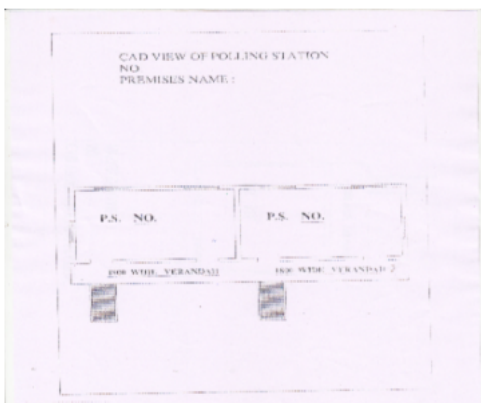

নির্বাচক নিবন্ধন আধিকারিকের স্বাক্ষর

Nazri Naksha

Google Map View

Polling Station Building Front View

Polling Station Front View

Cad View

Key MAP View

বিধানসভা নির্বাচনক্ষেত্রের নং, নাম : 184-ডোমজুড়
ভাগ নং, নাম : 1-দফরপুর পালপাড়া, দাসপাড়া, ঘোষালপাড়া, গাঙ্গুলীপাড়া