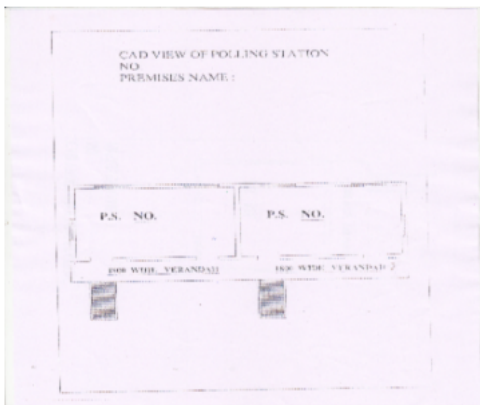

নির্বাচক নিবন্ধন আধিকারিকের স্বাক্ষর

Nazri Naksha

Google Map View

Polling Station Building Front View

Polling Station Front View

Cad View

Key MAP View

1 নাম : সুরজিৎ সরকার পিতার নাম : প্রবোধ সরকার বাড়ির নং : 39 বয়স : 39 লিঙ্গ : মহিলা	NCS2057404 ফটো উপলব্ধ	2 নাম : বিশুজিৎ সরকার পিতার নাম : প্রবোধ সরকার বাড়ির নং : বয়স : লিঙ্গ : পুরুষ	NCS2057412 ফটো উপলব্ধ	3 নাম : নমিতা সাঁতরা স্বামীর নাম : সঞ্জয় সাঁতরা বাড়ির নং : বয়স : 35 লিঙ্গ : মহিলা	NCS2057420 ফটো উপলব্ধ
4 নাম : নীলিমা পল্যে স্বামীর নাম : সত্যজিৎ পল্যে বাড়ির নং : বয়স : 47 লিঙ্গ : মহিলা	NCS2057438 ফটো উপলব্ধ	5 নাম : বিক্রম মানিক পিতার নাম : পলাশ মানিক বাড়ির নং : বয়স : 24 লিঙ্গ : পুরুষ	NCS2155612 ফটো উপলব্ধ	6 নাম : সৌরভ কোলে পিতার নাম : রাজ কুমার কোলে বাড়ির নং : বয়স : 25 লিঙ্গ : পুরুষ	NCS2141695 ফটো উপলব্ধ
7 নাম : রিয়া দাস পিতার নাম : তপন দাস বাড়ির নং : বয়স : 24 লিঙ্গ : মহিলা	NCS2141844 ফটো উপলব্ধ	8 নাম : সখী দাস স্বামীর নাম : বাপি দাস বাড়ির নং : বয়স : 31 লিঙ্গ : মহিলা	NCS2166718 ফটো উপলব্ধ	9 নাম : রুস্পা পাত্র পিতার নাম : কিংকর পাত্র বাড়ির নং : বয়স : 25 লিঙ্গ : মহিলা	NCS2141406 ফটো উপলব্ধ
10 নাম : রমেশ কাঁড়ার মায়ের নাম : রমলা কাঁড়ার বাড়ির নং : বয়স : 24 লিঙ্গ : পুরুষ	NCS2141133 ফটো উপলব্ধ	11 নাম : শিব নাথ দাস মায়ের নাম : নমিতা দাস বাড়ির নং : বয়স : 25 লিঙ্গ : পুরুষ	NCS2141877 ফটো উপলব্ধ	12 নাম : রীতা রায় স্বামীর নাম : কার্তিক রায় বাড়ির নং : বয়স : 47 লিঙ্গ : মহিলা	NCS2138014 ফটো উপলব্ধ
13 নাম : বুমা মন্ডল স্বামীর নাম : প্রশান্ত মন্ডল বাড়ির নং : বয়স : 27 লিঙ্গ : মহিলা	NCS2160364 ফটো উপলব্ধ	14 নাম : বুস্পা সাঁতরা স্বামীর নাম : শুভঙ্কর সাঁতরা বাড়ির নং : বয়স : 24 লিঙ্গ : মহিলা	NCS2137537 ফটো উপলব্ধ	15 নাম : রুপা পাঠক স্বামীর নাম : মোহন পাঠক বাড়ির নং : বয়স : 44 লিঙ্গ : মহিলা	NCS2208932 ফটো উপলব্ধ
16 নাম : গোপাল রায় পিতার নাম : কার্তিক রায় বাড়ির নং : বয়স : 25 লিঙ্গ : পুরুষ	NCS2138139 ফটো উপলব্ধ	17 নাম : পূজা মালিক স্বামীর নাম : দেবাশিষ মালিক বাড়ির নং : বয়স : 31 লিঙ্গ : মহিলা	NCS2137511 ফটো উপলব্ধ	18 নাম : মোহন পাঠক অন্যান্য : রুপা পাঠক বাড়ির নং : বয়স : 52 লিঙ্গ : পুরুষ	NCS2208866 ফটো উপলব্ধ
19 নাম : সুমন মহিষ পিতার নাম : মোহন মহিষ বাড়ির নং : বয়স : 24 লিঙ্গ : পুরুষ	NCS2147825 ফটো উপলব্ধ	20 নাম : মহঃ আরমান পিতার নাম : মহঃ আকতার বাড়ির নং : বয়স : 29 লিঙ্গ : পুরুষ	NCS1806181 ফটো উপলব্ধ	21 নাম : বিনু বেগম স্বামীর নাম : মহঃ আখতার বাড়ির নং : N000 বয়স : 48 লিঙ্গ : মহিলা	NCS1577717 ফটো উপলব্ধ
22 নাম : রাজীব ঘোষ পিতার নাম : বিশ্বনাথ ঘোষ বাড়ির নং : বয়স : 25 লিঙ্গ : পুরুষ	NCS2014165 ফটো উপলব্ধ	23 নাম : রুমরানী পোড়েল স্বামীর নাম : স্বরূপ পোড়েল বাড়ির নং : বয়স : 33 লিঙ্গ : মহিলা	NCS2021376 ফটো উপলব্ধ	24 নাম : শ্রাবনী দাস পিতার নাম : সমীর দাস বাড়ির নং : বয়স : 25 লিঙ্গ : মহিলা	NCS2014876 ফটো উপলব্ধ
25 নাম : বেবী কয়াল স্বামীর নাম : সুরোজীত কয়াল বাড়ির নং : বয়স : 31 লিঙ্গ : মহিলা	NCS2052959 ফটো উপলব্ধ	26 নাম : রিয়া মন্ডল পিতার নাম : বান্টু মন্ডল বাড়ির নং : বয়স : 25 লিঙ্গ : মহিলা	NCS2040517 ফটো উপলব্ধ	27 নাম : বীণা সরকার স্বামীর নাম : প্রবোধ সরকার বাড়ির নং : বয়স : 33 লিঙ্গ : মহিলা	NCS2033793 ফটো উপলব্ধ
28 নাম : মৌমীতা সাঁতরা স্বামীর নাম : জয়ন্ত সাঁতরা বাড়ির নং : বয়স : 31 লিঙ্গ : মহিলা	NCS2033934 ফটো উপলব্ধ	29 নাম : অর্পিতা দাস পিতার নাম : বৈদ্যনাথ দাস বাড়ির নং : বয়স : 24 লিঙ্গ : মহিলা	NCS2142073 ফটো উপলব্ধ	30 নাম : গনেশ চৌধুরী পিতার নাম : লাল চৌধুরী বাড়ির নং : বয়স : 26 লিঙ্গ : পুরুষ	NCS2155588 ফটো উপলব্ধ