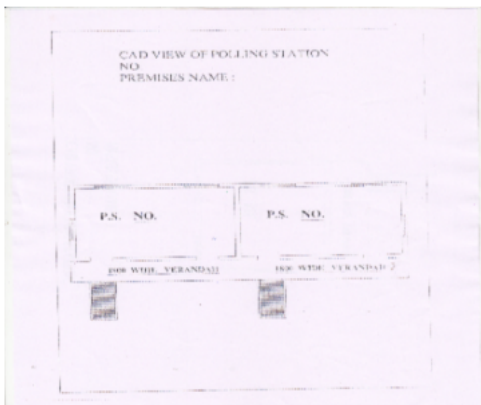

নির্বাচক নিবন্ধন আধিকারিকের স্বাক্ষর

Nazri Naksha

Google Map View

Polling Station Building Front View

Polling Station Front View

Cad View

Key MAP View

বিধানসভা নির্বাচনক্ষেত্রের নং, নাম : 184-ডেমাজুড়
ভাগ নং, নাম : 1-দফরপুর শিবতলা, মুখার্জী ও মেদাপাড়া, স্যাঁকড়াপাড়া, কুলতলা (উঃ)