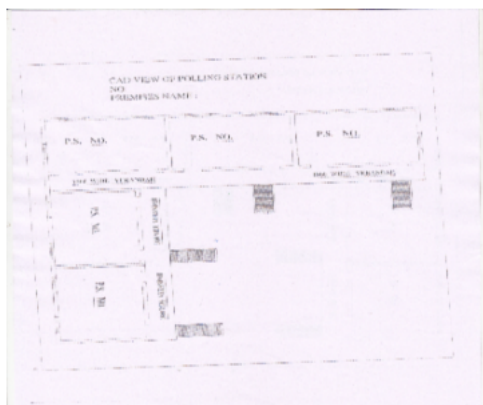

নির্বাচক নিবন্ধন আধিকারিকের স্বাক্ষর

Nazri Naksha

Google Map View

Polling Station Building Front View

Polling Station Front View

Cad View

Key MAP View

বিধানসভা নির্বাচনক্ষেত্রের নং, নাম : 184-ডোমজুড়
ভাগ নং, নাম : 1-ইন্দিরা কলোনী, বীরেন দাস কলোনী