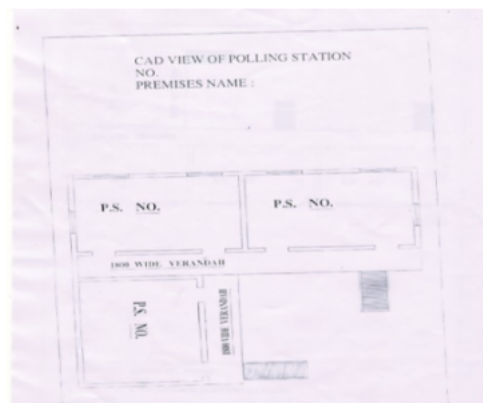

নির্বাচক নিবন্ধন আধিকারিকের স্বাক্ষর

Nazri Naksha

Google Map View

Polling Station Building Front View

Polling Station Front View

Cad View

Key MAP View

বিধানসভা নির্বাচনক্ষেত্রের নং, নাম : 184-ডোমজুড়
ভাগ নং, নাম : 1-জগদীশ বসু সরনী (পশ্চিম অংশ)