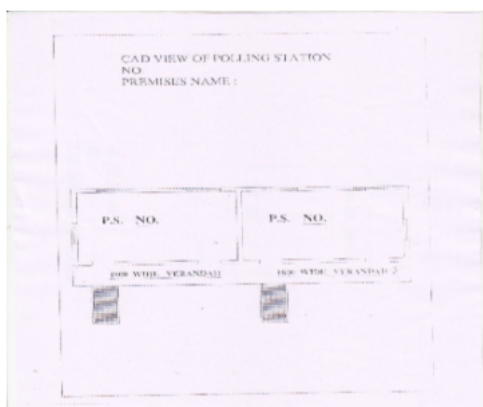

নির্বাচক নিবন্ধন আধিকারিকের স্বাক্ষর

Nazri Naksha

Google Map View

Polling Station Building Front View

Polling Station Front View

Cad View

Key MAP View

বিধানসভা নির্বাচনক্ষেত্রের নং, নাম : 184-ডেমাজুড়
ভাগ নং, নাম : 1-মানিক বন্দোপাধ্যায় সরনী, রবীন্দ্র সরনী