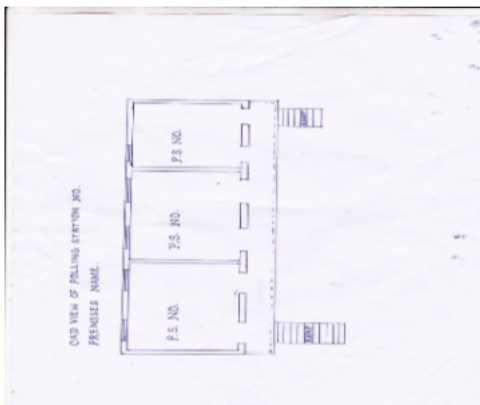

নির্বাচক নিবন্ধন আধিকারিকের স্বাক্ষর

Nazri Naksha

Google Map View

Polling Station Building Front View

Polling Station Front View

Cad View

Key MAP View

1 নাম : সেখ আরিফ পিতার নাম : সেখ জাহাঙ্গীর বাড়ির নং : এন0059 বয়স : 30 লিঙ্গ : পুরুষ ফটো উপলব্ধ	NCS1436104	2 নাম : সেখ আব্দুল স্বামীর নাম : জাহাঙ্গীর সেখ বাড়ির নং : এন0059 বয়স : 30 লিঙ্গ : মহিলা ফটো উপলব্ধ	WB/24/166/402367	3 নাম : মহম্মদ হাফিজ পিতার নাম : আসিরাফ হাফিজ বাড়ির নং : এন0013 বয়স : 30 লিঙ্গ : পুরুষ ফটো উপলব্ধ	MLN2765550
4 নাম : সাবিনা খাতুন স্বামীর নাম : মহঃ হায়দার আলি বাড়ির নং : n0013 বয়স : 38 লিঙ্গ : মহিলা ফটো উপলব্ধ	NCS0558387	5 নাম : সেখ রহিমা স্বামীর নাম : কাসেম আলি বাড়ির নং : n0014 বয়স : 71 লিঙ্গ : মহিলা ফটো উপলব্ধ	WB/24/166/387576	6 নাম : সেখ আসমত পিতার নাম : কাসেম আলি বাড়ির নং : n0014 বয়স : 56 লিঙ্গ : পুরুষ ফটো উপলব্ধ	WB/24/166/387211
7 নাম : সামসাদ বেগম স্বামীর নাম : মুঃ মোর্তোজা বাড়ির নং : বাঁকড়া বয়স : 39 লিঙ্গ : মহিলা ফটো উপলব্ধ	MLN4008504	8 নাম : সেখ সুলতান আলি পিতার নাম : আফসার আলি বাড়ির নং : n0062 বয়স : 39 লিঙ্গ : পুরুষ ফটো উপলব্ধ	MLN2767648	9 নাম : সেখ সান্তারা বেগম স্বামীর নাম : সেখ রাজা বাড়ির নং : n0062 বয়স : 45 লিঙ্গ : মহিলা ফটো উপলব্ধ	MLN4007159
10 নাম : কুবিনা বেগম স্বামীর নাম : মহঃ মুস্তাফা বাড়ির নং : n0057 বয়স : 40 লিঙ্গ : মহিলা ফটো উপলব্ধ	MLN4008496	11 নাম : সেখ মিনার বেগম স্বামীর নাম : সেখ সাইফুদ্দিন বাড়ির নং : n0066 বয়স : 46 লিঙ্গ : মহিলা ফটো উপলব্ধ	MLN4007878	12 নাম : সেখ মহিমা খাতুন পিতার নাম : সেখ মোকসেদ আলি বাড়ির নং : n0056 বয়স : 48 লিঙ্গ : মহিলা ফটো উপলব্ধ	MLN1646355
13 নাম : সেখ কুতুবুদ্দিন পিতার নাম : মোকসেদ বাড়ির নং : n0056 বয়স : 55 লিঙ্গ : পুরুষ ফটো উপলব্ধ	WB/24/166/387582	14 নাম : সেখ সাইফুদ্দিন পিতার নাম : সেখ আফসার বাড়ির নং : n0056 বয়স : 56 লিঙ্গ : পুরুষ ফটো উপলব্ধ	WB/24/166/387038	15 নাম : সামসুন নেশা খাতুন পিতার নাম : সামসের সেখ বাড়ির নং : n0055 বয়স : 35 লিঙ্গ : মহিলা ফটো উপলব্ধ	NCS0923029
16 নাম : সেখ রাজা পিতার নাম : দিলফের বাড়ির নং : n0062 বয়স : 49 লিঙ্গ : পুরুষ ফটো উপলব্ধ	WB/24/166/387375	17 নাম : সেখ আজহার উদ্দিন পিতার নাম : সেখ আফসার বাড়ির নং : n0062 বয়স : 31 লিঙ্গ : পুরুষ ফটো উপলব্ধ	NCS1461896	18 নাম : সেখ মেহেরাজ আলি পিতার নাম : সেখ আফসার বাড়ির নং : n0062 বয়স : 33 লিঙ্গ : পুরুষ ফটো উপলব্ধ	NCS1461888
19 নাম : সেখ জাহানারা স্বামীর নাম : সেখ আফসার বাড়ির নং : n0062 বয়স : 51 লিঙ্গ : মহিলা ফটো উপলব্ধ	WB/24/166/387429	20 নাম : সেখ আফসার পিতার নাম : সেখ সফিলদ্দিন বাড়ির নং : n0062 বয়স : 60 লিঙ্গ : পুরুষ ফটো উপলব্ধ	WB/24/166/387511	21 নাম : সেখ দিলফের পিতার নাম : সফিলদ্দিন বাড়ির নং : n0062 বয়স : 66 লিঙ্গ : পুরুষ ফটো উপলব্ধ	WB/24/166/387578
22 নাম : রাজিয়া বেগম মল্লিক স্বামীর নাম : নাসিমুল হক মল্লিক বাড়ির নং : n0059 বয়স : 39 লিঙ্গ : মহিলা ফটো উপলব্ধ	NCS1461672	23 নাম : মুসা রহমান মল্লিক পিতার নাম : আতিয়ার রহমান মল্লিক বাড়ির নং : n0059 বয়স : 39 লিঙ্গ : পুরুষ ফটো উপলব্ধ	MLN3477122	24 নাম : মহিদুর রহমান মল্লিক পিতার নাম : আতিয়ার রহমান মল্লিক বাড়ির নং : n0059 বয়স : 44 লিঙ্গ : পুরুষ ফটো উপলব্ধ	MLN2677557
25 নাম : মল্লিক সারোউদ্দিন পিতার নাম : জামসেদ বাড়ির নং : n0059 বয়স : 56 লিঙ্গ : পুরুষ ফটো উপলব্ধ	WB/24/166/387123	26 নাম : ইমামুল হাসান মল্লিক পিতার নাম : আলাউদ্দিন মল্লিক বাড়ির নং : n0059 বয়স : 29 লিঙ্গ : পুরুষ ফটো উপলব্ধ	NCS1620053	27 নাম : আলাউদ্দিন মল্লিক পিতার নাম : জামসেদ আলি মল্লিক বাড়ির নং : n0059 বয়স : 63 লিঙ্গ : পুরুষ ফটো উপলব্ধ	MLN0061945
28 নাম : মহঃ ইবরার পিতার নাম : নাসিমুল হক মল্লিক বাড়ির নং : n0085 বয়স : 40 লিঙ্গ : পুরুষ ফটো উপলব্ধ	NCS1746569	29 নাম : মহঃ কলাম পিতার নাম : মহঃ ইসলাম বাড়ির নং : n0085 বয়স : 31 লিঙ্গ : পুরুষ ফটো উপলব্ধ	NCS1746551	30 নাম : মহঃ নিয়াজউদ্দিন পিতার নাম : মহঃ ইসলাম বাড়ির নং : n0085 বয়স : 29 লিঙ্গ : পুরুষ ফটো উপলব্ধ	NCS1746544