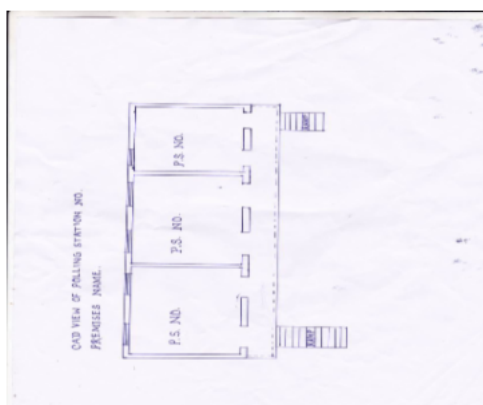

নির্বাচক নিবন্ধন আধিকারিকের স্বাক্ষর

Nazri Naksha

Google Map View

Polling Station Building Front View

Polling Station Front View

Cad View

Key MAP View

1 নাম : সাবেরা বেগম স্বামীর নাম: মহম্মাদ হোসেন মিদে বাড়ির নং : n0013 বয়স : 51 লিঙ্গ : মহিলা	WB/24/166/387378	2 নাম : কমল উদ্দিন খাঁন পিতার নাম: আলি আহম্মাদ খাঁন বাড়ির নং : n0024 বয়স : 63 লিঙ্গ : পুরুষ	WB/24/166/387450	3 নাম : হাসিনা বেগম মিদে স্বামীর নাম: সফর হোসেন মিদে বাড়ির নং : n0013 বয়স : 37 লিঙ্গ : মহিলা	NCS0923078
4 নাম : সামসুরা বেগম মিদে স্বামীর নাম: সুবিদ হোসেন মিদে বাড়ির নং : n0013 বয়স : 43 লিঙ্গ : মহিলা	NCS1462126	5 নাম : হালিমা বেগম মিদে স্বামীর নাম: মিদে জাকির মিদে বাড়ির নং : n0013 বয়স : 47 লিঙ্গ : মহিলা	MLN2251841	6 নাম : সফর হোসেন মিদে পিতার নাম: তাজমোল হোসেন মিদে বাড়ির নং : n0013 বয়স : 49 লিঙ্গ : পুরুষ	WB/24/166/387193
7 নাম : জাকীর মিদে পিতার নাম: তাজমোল মিদে বাড়ির নং : n0013 বয়স : 50 লিঙ্গ : পুরুষ	WB/24/166/387223	8 নাম : সেখ সফিকুল হক পিতার নাম: সেখ নুরুল হক বাড়ির নং : n0011 বয়স : 32 লিঙ্গ : পুরুষ	NCS1136282	9 নাম : সেখ নাজিমুল হক পিতার নাম: সেখ নুরুল হক বাড়ির নং : n0011 বয়স : 36 লিঙ্গ : পুরুষ	NCS1136274
10 নাম : মহঃ আসিফ রেজা পিতার নাম: মহঃ সহিদ রেজা বাড়ির নং : n0009 বয়স : 34 লিঙ্গ : পুরুষ	NCS1136258	11 নাম : মক সুবাহুল বেগম স্বামীর নাম: সফিকুল রহমান লস্কর বাড়ির নং : n0009 বয়স : 39 লিঙ্গ : মহিলা	NCS1136266	12 নাম : সেলিম আক্তার লস্কর পিতার নাম: আবদুল্লা লস্কর বাড়ির নং : n0023 বয়স : 30 লিঙ্গ : পুরুষ	NCS1620376
13 নাম : আশিক আক্তার লস্কর পিতার নাম: আবদুল্লা লস্কর বাড়ির নং : n0023 বয়স : 30 লিঙ্গ : পুরুষ	NCS1620368	14 নাম : আলি ইমাম লস্কর পিতার নাম: জাহাঙ্গীর লস্কর বাড়ির নং : n0023 বয়স : 37 লিঙ্গ : পুরুষ	MLN4007068	15 নাম : সালেহা বেগম স্বামীর নাম: আবদুল্লা বাড়ির নং : n0023 বয়স : 50 লিঙ্গ : মহিলা	MLN2764652
16 নাম : লস্কর মোসলেমা স্বামীর নাম: সাজাহান বাড়ির নং : n0023 বয়স : 59 লিঙ্গ : মহিলা	WB/24/166/387354	17 নাম : লস্কর নুরদোজা পিতার নাম: সৈয়েদুল বাড়ির নং : n0023 বয়স : 51 লিঙ্গ : পুরুষ	WB/24/166/387407	18 নাম : লস্কর আবদুল্লা পিতার নাম: সৈয়েদুল বাড়ির নং : n0023 বয়স : 56 লিঙ্গ : পুরুষ	NCS2633014
19 নাম : আইনা বেগম স্বামীর নাম: কোরবান মিদে বাড়ির নং : n0014 বয়স : 33 লিঙ্গ : মহিলা	NCS1136332	20 নাম : নাজিমা বেগম স্বামীর নাম: ফরিদ মিদে বাড়ির নং : n0014 বয়স : 43 লিঙ্গ : মহিলা	NCS1136324	21 নাম : সামসুল কবির মিদে পিতার নাম: মহঃ হোসেন মিদে বাড়ির নং : n0013 বয়স : 32 লিঙ্গ : পুরুষ	NCS1462159
22 নাম : সালাউদ্দিন সরদার পিতার নাম: নাজিমউদ্দিন সরদার বাড়ির নং : n0040 বয়স : 35 লিঙ্গ : পুরুষ	NCS1041672	23 নাম : মহম্মাদ মোস্তাফা পিতার নাম: মহম্মাদ হাবিব বাড়ির নং : n0040 বয়স : 48 লিঙ্গ : পুরুষ	MLN3668878	24 নাম : হালিমা বেগম সরদার স্বামীর নাম: নাজিমউদ্দিন সরদার বাড়ির নং : n0040 বয়স : 31 লিঙ্গ : মহিলা	NCS1620384
25 নাম : সেখ সুলতানা পিতার নাম: সলিম বাড়ির নং : n0039 বয়স : 53 লিঙ্গ : মহিলা	WB/24/166/387373	26 নাম : সেখ সাবেরা পিতার নাম: জলীল বাড়ির নং : n0038 বয়স : 56 লিঙ্গ : মহিলা	MLN2764231	27 নাম : মহঃ মোস্তাফা পিতার নাম: মহঃ আক্তার বাড়ির নং : n0037 বয়স : 38 লিঙ্গ : পুরুষ	NCS0774356
28 নাম : মহম্মাদ মকবুল পিতার নাম: সেখ আক্তার বাড়ির নং : n0037 বয়স : 32 লিঙ্গ : পুরুষ	NCS1620350	29 নাম : সেখ হামিনা পিতার নাম: নিজামুদ্দিন বাড়ির নং : n0035 বয়স : 53 লিঙ্গ : মহিলা	WB/24/166/387416	30 নাম : সেখ আসমাত পিতার নাম: নুরইসলাম বাড়ির নং : n0034 বয়স : 53 লিঙ্গ : পুরুষ	WB/24/166/387228