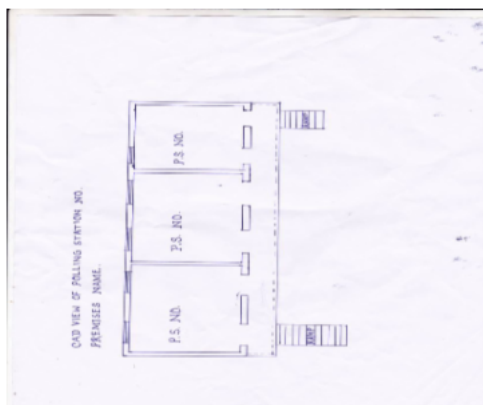

নির্বাচক নিবন্ধন আধিকারিকের স্বাক্ষর

Nazri Naksha

Google Map View

Polling Station Building Front View

Polling Station Front View

Cad View

Key MAP View

1 নাম : সাইফুল ইসলাম সেখ পিতার নাম: আতিয়ার রহমান সেখ বাড়ির নং : n0001 বয়স : 60 লিঙ্গ : পুরুষ ফটো উপলব্ধ	WB/24/166/390605	2 নাম : ইয়াসিন আনসারি পিতার নাম: নোওসাদ আনসারি বাড়ির নং : n0024 বয়স : 29 লিঙ্গ : পুরুষ ফটো উপলব্ধ	NCS1747047	3 নাম : মহঃ আকবর পিতার নাম: মহঃ আলাউদ্দিন বাড়ির নং : n0050 বয়স : 28 লিঙ্গ : পুরুষ ফটো উপলব্ধ	NCS1747039
4 নাম : মহঃ মোস্তাকিম পিতার নাম: মহঃ রফিক বাড়ির নং : n0331 বয়স : 50 লিঙ্গ : পুরুষ ফটো উপলব্ধ	NCS1747096	5 নাম : শকুতারা বেগম স্বামীর নাম: নাজির হোসেন দেওয়ান বাড়ির নং : n0347 বয়স : 52 লিঙ্গ : মহিলা ফটো উপলব্ধ	NCS1138106	6 নাম : শাহেনাজ বানু স্বামীর নাম: সেখ আলিমুদ্দিন বাড়ির নং : n0001 বয়স : 37 লিঙ্গ : মহিলা ফটো উপলব্ধ	NCS0924183
7 নাম : সেখ সাদরে আলম পিতার নাম: আতাদুল বাড়ির নং : n0346 বয়স : 56 লিঙ্গ : পুরুষ ফটো উপলব্ধ	MLN2687200	8 নাম : ইয়াসীন মীর পিতার নাম: বসীর মীর বাড়ির নং : n0085 বয়স : 37 লিঙ্গ : পুরুষ ফটো উপলব্ধ	MLN4009056	9 নাম : হাসিবুল ইসলাম মীর পিতার নাম: জামসেদ আলি মীর বাড়ির নং : n0085 বয়স : 38 লিঙ্গ : পুরুষ ফটো উপলব্ধ	MLN4008827
10 নাম : মীর বসির পিতার নাম: লতিফ বাড়ির নং : n0085 বয়স : 63 লিঙ্গ : পুরুষ ফটো উপলব্ধ	NCS2557809	11 নাম : আলী নওয়াজ চৌধুরী পিতার নাম: আবুল কাশেম চৌধুরী বাড়ির নং : n0094 বয়স : 63 লিঙ্গ : পুরুষ ফটো উপলব্ধ	NCS0924282	12 নাম : আনজুম আরা সেখ মায়ের নাম: হুসনা বানু সেখ বাড়ির নং : n0092 বয়স : 35 লিঙ্গ : মহিলা ফটো উপলব্ধ	NCS1462373
13 নাম : সেখ সাকিল পিতার নাম: সেখ সাহিদ বাড়ির নং : n0092 বয়স : 34 লিঙ্গ : পুরুষ ফটো উপলব্ধ	NCS1462407	14 নাম : সামিনা বেগম সেখ স্বামীর নাম: সিরাজুল সেখ বাড়ির নং : n0080 বয়স : 40 লিঙ্গ : মহিলা ফটো উপলব্ধ	NCS0924266	15 নাম : আনসারি বেগম সেখ স্বামীর নাম: মফিজুল সেখ বাড়ির নং : n0080 বয়স : 41 লিঙ্গ : মহিলা ফটো উপলব্ধ	NCS0924258
16 নাম : মফিজুল সেখ পিতার নাম: হোসেন আলি সেখ বাড়ির নং : n0080 বয়স : 47 লিঙ্গ : পুরুষ ফটো উপলব্ধ	MLN2251148	17 নাম : সেখ সিরাজুল পিতার নাম: সেখ হোসেন আলি সেখ বাড়ির নং : n0080 বয়স : 52 লিঙ্গ : পুরুষ ফটো উপলব্ধ	NCS2077261	18 নাম : মহম্মদ সাইনাজ অন্যান্য: আসগর বাড়ির নং : n0120 বয়স : 54 লিঙ্গ : মহিলা ফটো উপলব্ধ	MLN3670759
19 নাম : মহঃ আকবর আনসারি পিতার নাম: সুলতান আহমেদ আনসারি বাড়ির নং : n0113 বয়স : 35 লিঙ্গ : পুরুষ ফটো উপলব্ধ	NCS0924449	20 নাম : আজাদ আলি পিতার নাম: ওসমান গনি বাড়ির নং : n0112 বয়স : 43 লিঙ্গ : পুরুষ ফটো উপলব্ধ	NCS1291053	21 নাম : মহম্মদ খায়রুননেসা স্বামীর নাম: কলিমুদ্দিন বাড়ির নং : n0112 বয়স : 66 লিঙ্গ : মহিলা ফটো উপলব্ধ	WB/24/166/390065
22 নাম : মহম্মদ সাহিদা স্বামীর নাম: নাজির বাড়ির নং : n0107 বয়স : 61 লিঙ্গ : মহিলা ফটো উপলব্ধ	WB/24/166/390224	23 নাম : সৈয়দ ইফতেখার হাসান পিতার নাম: সৈয়দ নিজামুদ্দিন বাড়ির নং : n0103 বয়স : 40 লিঙ্গ : পুরুষ ফটো উপলব্ধ	MLN2249902	24 নাম : তাবাসুন্নেসার সৈয়দ স্বামীর নাম: ইফতেখার হাসান সৈয়দ বাড়ির নং : n0103 বয়স : 40 লিঙ্গ : মহিলা ফটো উপলব্ধ	NCS0924308
25 নাম : সামসুদ্দোহা সেখ পিতার নাম: নুর হোসেন সেখ বাড়ির নং : n0119 বয়স : 47 লিঙ্গ : পুরুষ ফটো উপলব্ধ	MLN1643790	26 নাম : আলকমল আনসারী স্বামীর নাম: মুন্না আনসারী বাড়ির নং : n0119 বয়স : 59 লিঙ্গ : মহিলা ফটো উপলব্ধ	WB/24/166/390406	27 নাম : নুরমহঃ সেখ পিতার নাম: আসয়ার সেখ বাড়ির নং : n0119 বয়স : 61 লিঙ্গ : পুরুষ ফটো উপলব্ধ	WB/24/166/390154
28 নাম : মহঃ নিয়াজ মায়ের নাম: আনসারি অলকামল বাড়ির নং : n0102 বয়স : 31 লিঙ্গ : পুরুষ ফটো উপলব্ধ	NCS1529239	29 নাম : শাকিলা বেগম স্বামীর নাম: মহঃ ইমরান খান বাড়ির নং : n0314 বয়স : 33 লিঙ্গ : মহিলা ফটো উপলব্ধ	NCS1620715	30 নাম : আসিয়া খাতুন পিতার নাম: মহঃ ওসমান বাড়ির নং : n0156 বয়স : 43 লিঙ্গ : মহিলা ফটো উপলব্ধ	NCS1620640