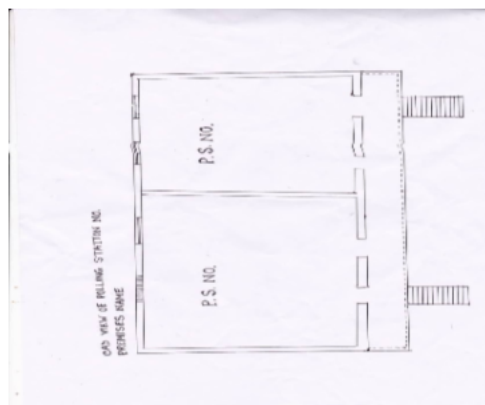

নির্বাচক নিবন্ধন আধিকারিকের স্বাক্ষর

Nazri Naksha

Google Map View

Polling Station Building Front View

Polling Station Front View

Cad View

Key MAP View

বিধানসভা নির্বাচনকেন্দ্রের নং, নাম : 184-ডোমজুড়
ভাগ নং, নাম : 1-বাঁকড়া সর্দারপাড়া (অংশ)