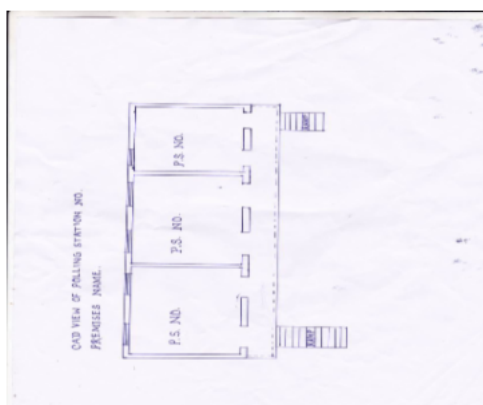

নির্বাচক নিবন্ধন আধিকারিকের স্বাক্ষর

Nazri Naksha

Google Map View

Polling Station Building Front View

Polling Station Front View

Cad View

Key MAP View

1 নাম : মধুসূদন পাল পিতার নাম: মানিক পাল বাড়ির নং : n0098 বয়স : 35 লিঙ্গ : পুরুষ	NCS0926204 ফটো উপলব্ধ	2 নাম : অভিজিৎ পাল পিতার নাম: মানিক চন্দ্র পাল বাড়ির নং : n0098 বয়স : 36 লিঙ্গ : পুরুষ	NCS0925925 ফটো উপলব্ধ	3 নাম : তন্ময় সামন্ত পিতার নাম: জগন্নাথ সামন্ত বাড়ির নং : বয়স : 25 লিঙ্গ : পুরুষ	NCS1990621 ফটো উপলব্ধ
4 নাম : মামনি দাস পিতার নাম: লক্ষন দাস বাড়ির নং : n0367 বয়স : 31 লিঙ্গ : মহিলা	NCS2059517 ফটো উপলব্ধ	5 নাম : নমিতা কোলে স্বামীর নাম: গোপাল কোলে বাড়ির নং : n0361 বয়স : 51 লিঙ্গ : মহিলা	NCS2059558 ফটো উপলব্ধ	6 নাম : চুমকী আচার্য্য পিতার নাম: শিবির আচার্য্য বাড়ির নং : 77 বয়স : 26 লিঙ্গ : মহিলা	NCS2059566 ফটো উপলব্ধ
7 নাম : রবীন ধর পিতার নাম: প্রবীর ধর বাড়ির নং : 74 বয়স : 26 লিঙ্গ : পুরুষ	NCS2059574 ফটো উপলব্ধ	8 নাম : রাজকুমার বারিক পিতার নাম: স্বপ্ন বারিক বাড়ির নং : 174 বয়স : 26 লিঙ্গ : পুরুষ	NCS2059582 ফটো উপলব্ধ	9 নাম : শুভ পাত্র পিতার নাম: চন্দন পাত্র বাড়ির নং : 61 বয়স : 26 লিঙ্গ : পুরুষ	NCS2059590 ফটো উপলব্ধ
10 নাম : লোকনাথ মান্না মায়ের নাম: বিভা মান্না বাড়ির নং : 124 বয়স : 25 লিঙ্গ : পুরুষ	NCS2059608 ফটো উপলব্ধ	11 নাম : প্রতাপ মন্ডল পিতার নাম: বাসুদেব মন্ডল বাড়ির নং : N00 বয়স : 45 লিঙ্গ : পুরুষ	NCS2140192 ফটো উপলব্ধ	12 নাম : অনুপম সাঁতরা পিতার নাম: বিশ্বনাথ সাঁতরা বাড়ির নং : N00 বয়স : 24 লিঙ্গ : পুরুষ	NCS2139525 ফটো উপলব্ধ
13 নাম : দেবন বারিক পিতার নাম: স্বপ্ন বারিক বাড়ির নং : N00 বয়স : 23 লিঙ্গ : পুরুষ	NCS2169886 ফটো উপলব্ধ	14 নাম : পৃথ্বী কুমার পিতার নাম: প্রদ্যুত ঘোষ বাড়ির নং : N00 বয়স : 24 লিঙ্গ : পুরুষ	NCS2134682 ফটো উপলব্ধ	15 নাম : মনিকা নস্কর স্বামীর নাম: অভিজিৎ নস্কর বাড়ির নং : N00 বয়স : 24 লিঙ্গ : মহিলা	NCS2139988 ফটো উপলব্ধ
16 নাম : শুভাশীষ চৌধুরী পিতার নাম: সমীর চৌধুরী বাড়ির নং : N00 বয়স : 24 লিঙ্গ : পুরুষ	NCS2134427 ফটো উপলব্ধ	17 নাম : প্রসেনজিৎ ধাড়া পিতার নাম: সত্য ধাড়া বাড়ির নং : N00 বয়স : 33 লিঙ্গ : পুরুষ	NCS2134765 ফটো উপলব্ধ	18 নাম : মিঠু জানা স্বামীর নাম: অসীম জানা বাড়ির নং : N00 বয়স : 28 লিঙ্গ : মহিলা	NCS2139236 ফটো উপলব্ধ
19 নাম : প্রনব গোস্বামী পিতার নাম: নির্মল চন্দ্র গোস্বামী বাড়ির নং : N00 বয়স : 64 লিঙ্গ : পুরুষ	NCS2153799 ফটো উপলব্ধ	20 নাম : বেবি সিং মায়ের নাম: কাজল মাখল বাড়ির নং : N00 বয়স : 40 লিঙ্গ : মহিলা	NCS2139319 ফটো উপলব্ধ	21 নাম : দীপা কুমারী স্বামীর নাম: সমীর কুমার বাড়ির নং : n0840 বয়স : 33 লিঙ্গ : মহিলা	NCS1967579 ফটো উপলব্ধ
22 নাম : সুনীতা পাল পিতার নাম: মনি পাল বাড়ির নং : বয়স : 26 লিঙ্গ : মহিলা	NCS1990654 ফটো উপলব্ধ	23 নাম : কৃষ্ণ কাজী পিতার নাম: মোহন কাজী বাড়ির নং : বয়স : 25 লিঙ্গ : পুরুষ	NCS1990670 ফটো উপলব্ধ	24 নাম : সঞ্জয় নস্কর পিতার নাম: লক্ষীকান্ত নস্কর বাড়ির নং : বয়স : 43 লিঙ্গ : পুরুষ	NCS1990738 ফটো উপলব্ধ
25 নাম : কুন্তল সাঁতরা পিতার নাম: আলোক সাঁতরা বাড়ির নং : বয়স : 25 লিঙ্গ : পুরুষ	NCS1990746 ফটো উপলব্ধ	26 নাম : সত্য ধাড়া পিতার নাম: জয়া ধাড়া বাড়ির নং : বয়স : 56 লিঙ্গ : পুরুষ	NCS1990753 ফটো উপলব্ধ	27 নাম : শেফালী ধাড়া স্বামীর নাম: সত্য ধাড়া বাড়ির নং : বয়স : 51 লিঙ্গ : মহিলা	NCS1990761 ফটো উপলব্ধ
28 নাম : সরজিৎ প্রামানিক পিতার নাম: ধনঞ্জয় প্রামানিক বাড়ির নং : বয়স : 49 লিঙ্গ : পুরুষ	NCS1990720 ফটো উপলব্ধ	29 নাম : রিঙ্ক প্রামানিক স্বামীর নাম: সরজিৎ প্রামানিক বাড়ির নং : বয়স : 45 লিঙ্গ : মহিলা	NCS1990712 ফটো উপলব্ধ	30 নাম : সেখ রাইসুল কাইফ পিতার নাম: সেখ ফেরদাউস বাড়ির নং : - বয়স : 25 লিঙ্গ : পুরুষ	NCS1993500 ফটো উপলব্ধ