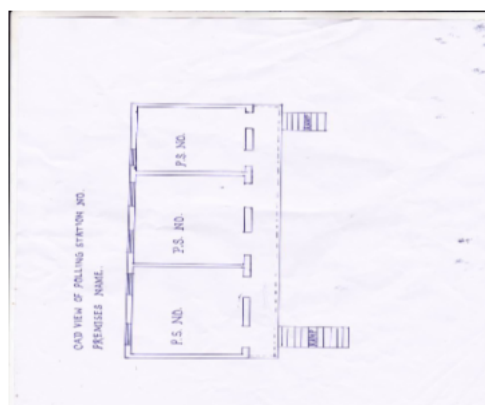

নির্বাচক নিবন্ধন আধিকারিকের স্বাক্ষর

Nazri Naksha

Google Map View

Polling Station Building Front View

Polling Station Front View

Cad View

Key MAP View

1 নাম : সেখ সাইফুদ্দিন পিতার নাম : সেখ আব্দুল রহমান বাড়ির নং : n0303 বয়স : 36 লিঙ্গ : পুরুষ	NCS0775429 ফটো উপলব্ধ	2 নাম : আসমা বিবি স্বামীর নাম : সেখ আব্দুল রহমান বাড়ির নং : n0303 বয়স : 66 লিঙ্গ : মহিলা	NCS0925909 ফটো উপলব্ধ	3 নাম : পারভীন বেগম স্বামীর নাম : ফিরোজ সেখ বাড়ির নং : n0303 বয়স : 35 লিঙ্গ : মহিলা	NCS1622695 ফটো উপলব্ধ
4 নাম : সেখ ফিরোজ পিতার নাম : সেখ দিল মহঃ বাড়ির নং : n0303 বয়স : 37 লিঙ্গ : পুরুষ	NCS1749712 ফটো উপলব্ধ	5 নাম : সেখ নাসিরুদ্দিন পিতার নাম : সেখ আব্দুল রহমান বাড়ির নং : n0303 বয়স : 29 লিঙ্গ : পুরুষ	NCS1749720 ফটো উপলব্ধ	6 নাম : অমিত দাস পিতার নাম : প্রণব দাস বাড়ির নং : বয়স : 25 লিঙ্গ : পুরুষ	NCS1990605 ফটো উপলব্ধ
7 নাম : আমিত দাস পিতার নাম : তারক দাস বাড়ির নং : - বয়স : 25 লিঙ্গ : পুরুষ	NCS1994342 ফটো উপলব্ধ	8 নাম : রবীন দাস মায়ের নাম : মায়াদাস বাড়ির নং : - বয়স : 26 লিঙ্গ : পুরুষ	NCS1994367 ফটো উপলব্ধ	9 নাম : সোনম কুমারী শাউ পিতার নাম : মনোজ কুমার শাউ বাড়ির নং : বয়স : 25 লিঙ্গ : মহিলা	NCS2031565 ফটো উপলব্ধ
10 নাম : মনীষা রেজা ঘোষ স্বামীর নাম : সৌমাল্য ঘোষ বাড়ির নং : বয়স : 32 লিঙ্গ : মহিলা	NCS2031581 ফটো উপলব্ধ	#2 11 নাম : স্নেহা দাস স্বামীর নাম : উজ্জ্বল কুমার দাস বাড়ির নং : বয়স : 25 লিঙ্গ : মহিলা	NCS2031599 ফটো উপলব্ধ	12 নাম : তৃষ্ণা মাল্লা মায়ের নাম : দেবেন্দ্র নাথ মাল্লা বাড়ির নং : বয়স : 25 লিঙ্গ : মহিলা	NCS2031615 ফটো উপলব্ধ
13 নাম : দিসানি পর্বত পিতার নাম : নিহার রঞ্জন পর্বত বাড়ির নং : বয়স : 27 লিঙ্গ : মহিলা	NCS2031623 ফটো উপলব্ধ	14 নাম : রুনা মাইতী মায়ের নাম : শশাঙ্ক মাইতী বাড়ির নং : বয়স : 28 লিঙ্গ : মহিলা	NCS2031649 ফটো উপলব্ধ	15 নাম : সুরোজীত রায় পিতার নাম : রঞ্জীত রায় বাড়ির নং : বয়স : 25 লিঙ্গ : পুরুষ	NCS2031656 ফটো উপলব্ধ
16 নাম : অনিমেশ বিশ্বাস মায়ের নাম : অনিমা বিশ্বাস বাড়ির নং : বয়স : 25 লিঙ্গ : পুরুষ	NCS2031664 ফটো উপলব্ধ	17 নাম : গীতা দে পিতার নাম : সচিন দে বাড়ির নং : বয়স : 63 লিঙ্গ : মহিলা	NCS2031680 ফটো উপলব্ধ	18 নাম : মোনালিসা ঘোষ স্বামীর নাম : বাপন ঘোষ বাড়ির নং : বয়স : 30 লিঙ্গ : মহিলা	NCS2024446 ফটো উপলব্ধ
19 নাম : প্রীতম ঘোষ পিতার নাম : প্রশান্ত ঘোষ বাড়ির নং : বয়স : 25 লিঙ্গ : পুরুষ	NCS2024479 ফটো উপলব্ধ	20 নাম : অর্চনা দে স্বামীর নাম : বিশ্বনাথ দে বাড়ির নং : বয়স : 50 লিঙ্গ : মহিলা	NCS2031524 ফটো উপলব্ধ	21 নাম : অনিকেত বালিকী পিতার নাম : রমেশ বালিকী বাড়ির নং : বয়স : 25 লিঙ্গ : পুরুষ	NCS2031631 ফটো উপলব্ধ
22 নাম : আবুবক্কর পিতার নাম : মুস্তাফা মহঃ বাড়ির নং : n0302 বয়স : 49 লিঙ্গ : পুরুষ	NCS1868744 ফটো উপলব্ধ	23 নাম : অজয় প্রসাদ যাদব পিতার নাম : মোহন প্রসাদ যাদব বাড়ির নং : n0501 বয়স : 28 লিঙ্গ : পুরুষ	NCS2059384 ফটো উপলব্ধ	24 নাম : বিশ্বজিৎ দাস পিতার নাম : অনিমা দাস বাড়ির নং : n0499 বয়স : 28 লিঙ্গ : পুরুষ	NCS2059426 ফটো উপলব্ধ
25 নাম : সখীনা বেগম স্বামীর নাম : আবু বকর বাড়ির নং : n0302 বয়স : 37 লিঙ্গ : মহিলা	NCS0775403 ফটো উপলব্ধ	26 নাম : রাজদীপ ঘোষ পিতার নাম : কৌশিক ঘোষ বাড়ির নং : N00 বয়স : 24 লিঙ্গ : পুরুষ	NCS2136711 ফটো উপলব্ধ	27 নাম : অভিষেক সিং পিতার নাম : রাজু সিং বাড়ির নং : N00 বয়স : 24 লিঙ্গ : পুরুষ	NCS2136836 ফটো উপলব্ধ
28 নাম : শুভদ্বীপ মালাকার মায়ের নাম : নবনীতা মালাকার বাড়ির নং : N00 বয়স : 24 লিঙ্গ : পুরুষ	NCS2136778 ফটো উপলব্ধ	29 নাম : চন্দ্রিমা দাসমুঙ্গী পিতার নাম : চন্দন কুমার দাসমুঙ্গী বাড়ির নং : N00 বয়স : 24 লিঙ্গ : মহিলা	NCS2152551 ফটো উপলব্ধ	30 নাম : নিকিতা দাস পিতার নাম : সৌমেন দাস বাড়ির নং : বয়স : 26 লিঙ্গ : মহিলা	NCS1990597 ফটো উপলব্ধ