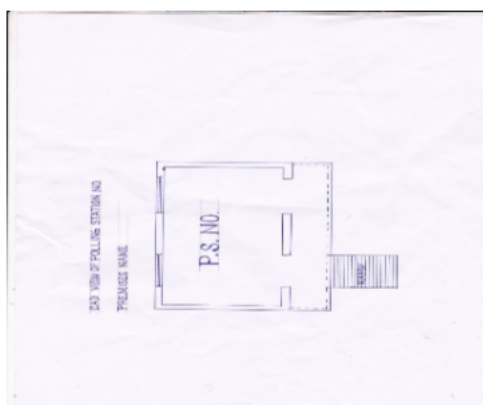

নির্বাচক নিবন্ধন আধিকারিকের স্বাক্ষর

Nazri Naksha

Google Map View

Polling Station Building Front View

Polling Station Front View

Cad View

Key MAP View

বিধানসভা নির্বাচনক্ষেত্রের নং, নাম : 184-ডোমজুড়
ভাগ নং, নাম : 1-বাঁকড়া দক্ষিণ পাড়া (অংশ)