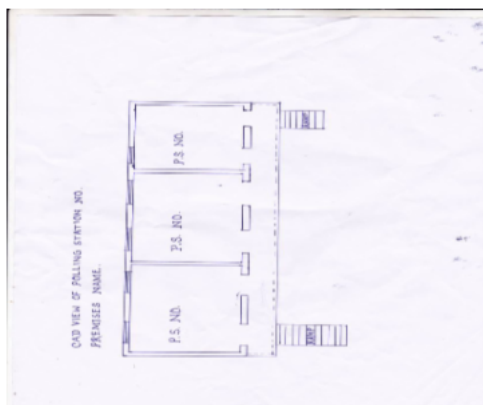

নির্বাচক নিবন্ধন আধিকারিকের স্বাক্ষর

Nazri Naksha

Google Map View

Polling Station Building Front View

Polling Station Front View

Cad View

Key MAP View

1	WB/24/166/417053	নাম : সেখ আনোয়ার পিতার নাম : কাসেম বাড়ির নং : n0307 বয়স : 57 লিঙ্গ : পুরুষ	ফটো উপলব্ধ	2	NCS1469089	নাম : ফরিদুল আলম পিতার নাম : সামসাদ আলি খান বাড়ির নং : n0302 বয়স : 30 লিঙ্গ : পুরুষ	ফটো উপলব্ধ	3	NCS1625292	নাম : মহঃ সোহেল আলম পিতার নাম : মহঃ গিয়াস উদ্দিন বাড়ির নং : n0301 বয়স : 30 লিঙ্গ : পুরুষ	ফটো উপলব্ধ
4	NCS1625284	নাম : মহঃ তৌসিফ আলম পিতার নাম : মহঃ গিয়াসউদ্দিন বাড়ির নং : n0301 বয়স : 29 লিঙ্গ : পুরুষ	ফটো উপলব্ধ	5	MLN2802072	নাম : মহঃ গিয়াসউদ্দিন পিতার নাম : ইলিয়াস বাড়ির নং : n0301 বয়স : 61 লিঙ্গ : পুরুষ	ফটো উপলব্ধ	6	NCS1469261	নাম : সাবিহা ইয়াসমিন স্বামীর নাম : সেখ আবিদ বাড়ির নং : n0300 বয়স : 31 লিঙ্গ : মহিলা	ফটো উপলব্ধ
7	MLN3488905	নাম : সেখ আবিদ পিতার নাম : সেখ মহঃ হাসিম বাড়ির নং : n0300 বয়স : 38 লিঙ্গ : পুরুষ	ফটো উপলব্ধ	8	WB/24/166/417418	নাম : সেখ রেনু স্বামীর নাম : সেখ মহঃহাসিব বাড়ির নং : n0300 বয়স : 56 লিঙ্গ : মহিলা	ফটো উপলব্ধ	9	NCS2615771	নাম : সেখ মহঃহাসিব পিতার নাম : সেখ আবুহোসেন বাড়ির নং : n0300 বয়স : 71 লিঙ্গ : পুরুষ	ফটো উপলব্ধ
10	NCS0929596	নাম : সেখ এহেসান কাদেরী পিতার নাম : সেখ আবু হাসান বাড়ির নং : n0299 বয়স : 36 লিঙ্গ : পুরুষ	ফটো উপলব্ধ	11	MLN4017976	নাম : সাবিনা বেগম সেখ পিতার নাম : একরামুল সেখ বাড়ির নং : n0299 বয়স : 40 লিঙ্গ : মহিলা	ফটো উপলব্ধ	12	WB/24/166/417862	নাম : সেখ একরামুল পিতার নাম : সেখ ফজলুল হক বাড়ির নং : n0299 বয়স : 57 লিঙ্গ : পুরুষ	ফটো উপলব্ধ
13	NCS1140193	নাম : সেখ ইমরান কাদেরী পিতার নাম : সেখ আবু হাসান বাড়ির নং : n0299 বয়স : 33 লিঙ্গ : পুরুষ	ফটো উপলব্ধ	14	WB/24/166/417727	নাম : আফসুরা বেগম স্বামীর নাম : সেখ আবু হাসান বাড়ির নং : n0299 বয়স : 52 লিঙ্গ : মহিলা	ফটো উপলব্ধ	15	NCS2088839	নাম : সেখ আবু হাসান পিতার নাম : সেখ ফজলুল হক বাড়ির নং : n0299 বয়স : 58 লিঙ্গ : পুরুষ	ফটো উপলব্ধ
16	MLN2802288	নাম : মনসুরা বেগম স্বামীর নাম : সেখ ফজলুল হক বাড়ির নং : n0299 বয়স : 73 লিঙ্গ : মহিলা	ফটো উপলব্ধ	17	MLN3488780	নাম : নুরি খাতুন পিতার নাম : মহঃ আনোয়ার বাড়ির নং : n0317 বয়স : 40 লিঙ্গ : মহিলা	ফটো উপলব্ধ	18	MLN4017943	নাম : সেখ ইনতিয়াজ পিতার নাম : মহঃ আনোয়ারল বাড়ির নং : n0317 বয়স : 37 লিঙ্গ : পুরুষ	ফটো উপলব্ধ
19	NCS0595579	নাম : মহঃ আনোয়ারল পিতার নাম : কালু বাড়ির নং : n0317 বয়স : 66 লিঙ্গ : পুরুষ	ফটো উপলব্ধ	20	NCS1355163	নাম : ইনজামুল হক খাঁন পিতার নাম : নওসাদ আলী খাঁন বাড়ির নং : n0316 বয়স : 32 লিঙ্গ : পুরুষ	ফটো উপলব্ধ	21	NCS1469014	নাম : মহঃ ইব্রাহিম পিতার নাম : মহঃ ইদ্রিশ বাড়ির নং : n0316 বয়স : 32 লিঙ্গ : পুরুষ	ফটো উপলব্ধ
22	MLN4018164	নাম : নাসিমা খাঁন পিতার নাম : সামসাদ আলী খাঁন বাড়ির নং : n0316 বয়স : 36 লিঙ্গ : পুরুষ	ফটো উপলব্ধ	23	NCS1294859	নাম : সুফিয়া ফতেমা স্বামীর নাম : মহঃ আসফাক খাঁন বাড়ির নং : n0316 বয়স : 32 লিঙ্গ : মহিলা	ফটো উপলব্ধ	24	MLN3488814	নাম : মহঃ আসফাক খাঁন পিতার নাম : শামসাদ আলি খাঁন বাড়ির নং : n0316 বয়স : 39 লিঙ্গ : পুরুষ	ফটো উপলব্ধ
25	NCS1047232	নাম : এসামোন মেসা বেগম স্বামীর নাম : ফজলুল করিম খাঁন বাড়ির নং : n0316 বয়স : 47 লিঙ্গ : মহিলা	ফটো উপলব্ধ	26	MLN2801470	নাম : হুরোন বেগম স্বামীর নাম : নজরুল খান বাড়ির নং : n0316 বয়স : 48 লিঙ্গ : মহিলা	ফটো উপলব্ধ	27	MLN1654854	নাম : মহঃ ইন্দিন খাঁন পিতার নাম : আবদুল গুরুর বাড়ির নং : n0316 বয়স : 51 লিঙ্গ : পুরুষ	ফটো উপলব্ধ
28	WB/24/166/417719	নাম : খাঁন হালিমা বেগম স্বামীর নাম : নওসাদ বাড়ির নং : n0316 বয়স : 57 লিঙ্গ : মহিলা	ফটো উপলব্ধ	29	MLN2953008	নাম : সাজুদা খানম খাঁন স্বামীর নাম : সামসাদ আলি আলম বাড়ির নং : n0316 বয়স : 58 লিঙ্গ : মহিলা	ফটো উপলব্ধ	30	MLN4018040	নাম : মহঃ ইন্দিন পিতার নাম : মহঃ রেজাক বাড়ির নং : n0316 বয়স : 60 লিঙ্গ : পুরুষ	ফটো উপলব্ধ