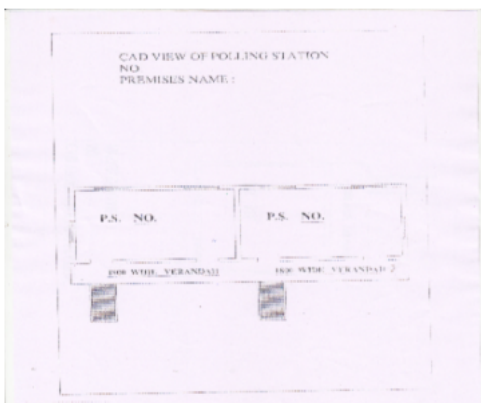

নির্বাচক নিবন্ধন আধিকারিকের স্বাক্ষর

Nazri Naksha

Google Map View

Polling Station Building Front View

Polling Station Front View

Cad View

Key MAP View

বিধানসভা নির্বাচনক্ষেত্রের নং, নাম : 184-ডেমাজুড়  
ভাগ নং, নাম : 1-পিপলী হাওলিপাড়া, আমতলা, শীতলাতলা, হরিসভাতলা, সর্দারপাড়া