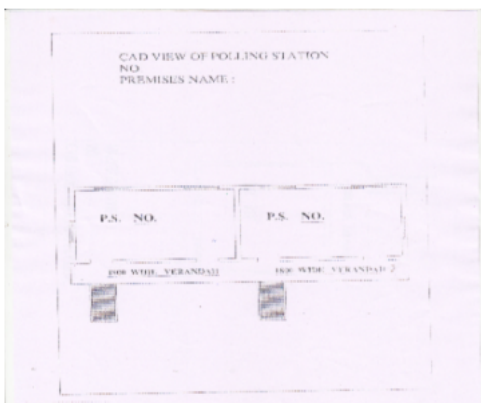

নির্বাচক নিবন্ধন আধিকারিকের স্বাক্ষর

Nazri Naksha

Google Map View

Polling Station Building Front View

Polling Station Front View

Cad View

Key MAP View

বিধানসভা নির্বাচনক্ষেত্রের নং, নাম : 184-ডোমজুড়
ভাগ নং, নাম : 1-পিপলী পোড়েল পাড়া, নতুন পাড়া, বাগ পাড়া, কুমার পাড়া