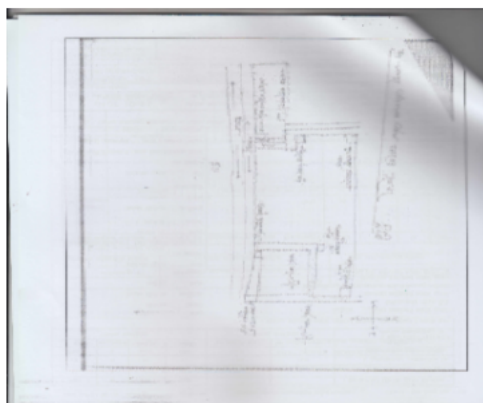

Nazri Naksha