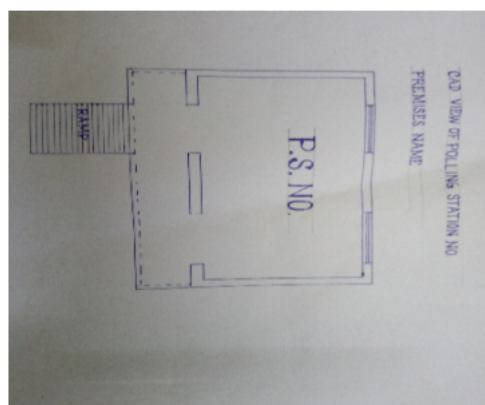

নির্বাচক নিবন্ধন আধিকারিকের স্বাক্ষর

Nazri Naksha

Google Map View

Polling Station Building Front View

Polling Station Front View

Cad View

Key MAP View

1 নাম : মহেশ সিং পিতার নাম: যোগেন্দ্র সিং বাড়ির নং : - বয়স : 63 লিঙ্গ : পুরুষ	NCS2015485 ফটো উপলব্ধ	2 নাম : দীপক দাস মায়ের নাম: শেফালী দাস বাড়ির নং : - বয়স : 28 লিঙ্গ : পুরুষ	NCS2015527 ফটো উপলব্ধ	3 নাম : বিভাস বাইন মায়ের নাম: লিলাবতী বাইন বাড়ির নং : - বয়স : 41 লিঙ্গ : পুরুষ	NCS2029437 ফটো উপলব্ধ
4 নাম : রমেশ দলুই পিতার নাম: মাধাই দলুই বাড়ির নং : - বয়স : 26 লিঙ্গ : পুরুষ	NCS2015576 ফটো উপলব্ধ	5 নাম : বিশুজিৎ সোয় মায়ের নাম: রিনা ঘোষ বাড়ির নং : - বয়স : 26 লিঙ্গ : পুরুষ	NCS2029460 ফটো উপলব্ধ	6 নাম : পায়েল বসাক পিতার নাম: শিবু বসাক বাড়ির নং : - বয়স : 26 লিঙ্গ : মহিলা	NCS2006393 ফটো উপলব্ধ
7 নাম : শ্যামল অধিকারী পিতার নাম: সুশীল অধিকারী বাড়ির নং : - বয়স : 26 লিঙ্গ : পুরুষ	NCS2015543 ফটো উপলব্ধ	8 নাম : রমা বাইন স্বামীর নাম: সুভাষ বাইন বাড়ির নং : - বয়স : 26 লিঙ্গ : মহিলা	NCS2029452 ফটো উপলব্ধ	9 নাম : রিয়া মালাকার পিতার নাম: জীবন মালাকার বাড়ির নং : - বয়স : 25 লিঙ্গ : মহিলা	NCS2029346 ফটো উপলব্ধ
10 নাম : আরতী সরকার পিতার নাম: ক্ষিতিশ সরকার বাড়ির নং : - বয়স : 28 লিঙ্গ : মহিলা	NCS2029353 ফটো উপলব্ধ	11 নাম : শিব নাথ সাউ পিতার নাম: গৌলব সাউ বাড়ির নং : - বয়স : 63 লিঙ্গ : পুরুষ	NCS2041119 ফটো উপলব্ধ	12 নাম : পিন্টু সাউ পিতার নাম: শিবনাথ সাউ বাড়ির নং : - বয়স : 37 লিঙ্গ : পুরুষ	NCS2041093 ফটো উপলব্ধ
13 নাম : রবি সাউ পিতার নাম: শিবনাথ সাউ বাড়ির নং : - বয়স : 31 লিঙ্গ : পুরুষ	NCS2041085 ফটো উপলব্ধ	14 নাম : সায়েন দাস পিতার নাম: গোপাল দাস বাড়ির নং : - বয়স : 28 লিঙ্গ : পুরুষ	NCS2048825 ফটো উপলব্ধ	15 নাম : পলাশ আদক পিতার নাম: শ্যামল আদক বাড়ির নং : এন000 বয়স : 25 লিঙ্গ : পুরুষ	NCS2041283 ফটো উপলব্ধ
16 নাম : জ্ঞানবতী দেবী স্বামীর নাম: রাম শঙ্কর বাড়ির নং : n0776 বয়স : 59 লিঙ্গ : মহিলা	NCS1813468 ফটো উপলব্ধ	17 নাম : শিবু বসাক পিতার নাম: গোপাল চন্দ্র বসাক বাড়ির নং : n0198 বয়স : 55 লিঙ্গ : পুরুষ	MLN4078507 ফটো উপলব্ধ	18 নাম : সজল কাঁড়ার পিতার নাম: শ্যামল কুমার কাঁড়ার বাড়ির নং : - বয়স : 24 লিঙ্গ : পুরুষ	NCS2147239 ফটো উপলব্ধ
19 নাম : শুভ দেবনাথ মায়ের নাম: চায়না দেবনাথ বাড়ির নং : - বয়স : 26 লিঙ্গ : পুরুষ	NCS2140234 ফটো উপলব্ধ	20 নাম : সোমনাথ শীল পিতার নাম: তপন শীল বাড়ির নং : - বয়স : 25 লিঙ্গ : পুরুষ	NCS2140200 ফটো উপলব্ধ	21 নাম : শিপ্রা রায় স্বামীর নাম: কার্তিক রায় বাড়ির নং : - বয়স : 27 লিঙ্গ : মহিলা	NCS2140630 ফটো উপলব্ধ
22 নাম : রবিন অধিকারী পিতার নাম: হারু অধিকারী বাড়ির নং : - বয়স : 27 লিঙ্গ : পুরুষ	NCS2140127 ফটো উপলব্ধ	23 নাম : পূজা রায় স্বামীর নাম: সন্তোষ রায় বাড়ির নং : - বয়স : 30 লিঙ্গ : মহিলা	NCS2140747 ফটো উপলব্ধ	24 নাম : প্রিয়ঙ্কা সিং স্বামীর নাম: সুজয় সিং বাড়ির নং : - বয়স : 26 লিঙ্গ : মহিলা	NCS2147478 ফটো উপলব্ধ
25 নাম : মনিকা রায় স্বামীর নাম: মনোতোষ রায় বাড়ির নং : - বয়স : 29 লিঙ্গ : মহিলা	NCS2140275 ফটো উপলব্ধ	26 নাম : স্বপ্না ঢালি স্বামীর নাম: অসীম ঢালি বাড়ির নং : N00 বয়স : 28 লিঙ্গ : মহিলা	ZTJ2206811 ফটো উপলব্ধ	27 নাম : শুভজীত বসু পিতার নাম: শিবু রায় বাড়ির নং : - বয়স : 25 লিঙ্গ : পুরুষ	NCS2147361 ফটো উপলব্ধ
28 নাম : গোপাল কুণ্ডু পিতার নাম: উত্তম কুণ্ডু বাড়ির নং : - বয়স : 27 লিঙ্গ : পুরুষ	NCS2147312 ফটো উপলব্ধ	29 নাম : নেপাল কুণ্ডু পিতার নাম: উত্তম কুণ্ডু বাড়ির নং : - বয়স : 24 লিঙ্গ : পুরুষ	NCS2147254 ফটো উপলব্ধ	30 নাম : বাসন্তী অধিকারী স্বামীর নাম: হারু অধিকারী বাড়ির নং : - বয়স : 60 লিঙ্গ : মহিলা	NCS2133908 ফটো উপলব্ধ