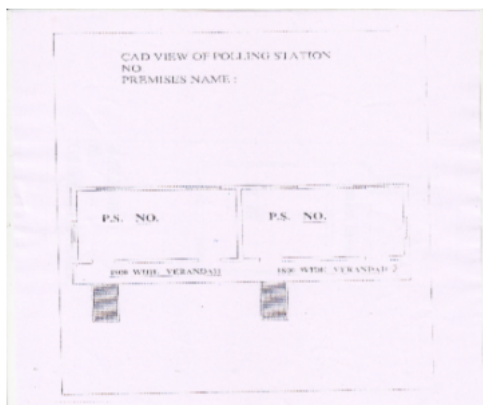

নির্বাচক নিবন্ধন আধিকারিকের স্বাক্ষর

Nazri Naksha

Google Map View

Polling Station Building Front View

Polling Station Front View

Cad View

Key MAP View

1 নাম : মমতা বাড়ই পিতার নাম: রনজিৎ বাড়ই বাড়ির নং : n0119 বয়স : 31 লিঙ্গ : মহিলা	NCS1633718	ফটো উপলব্ধ	2 নাম : রবিন বারই পিতার নাম: রঞ্জিত বারই বাড়ির নং : n0119 বয়স : 40 লিঙ্গ : পুরুষ	MLN2924371	ফটো উপলব্ধ	3 নাম : যোসেফ গোস্বামী পিতার নাম: সিবাস্টিন গোস্বামী বাড়ির নং : n0176 বয়স : 33 লিঙ্গ : পুরুষ	MLN4078515	ফটো উপলব্ধ
4 নাম : সৌরভ কর্মকার পিতার নাম: শামু কর্মকার বাড়ির নং : বয়স : 26 লিঙ্গ : পুরুষ	NCS2003887	ফটো উপলব্ধ	5 নাম : কৌশিক ছড়ি পিতার নাম: কালীপদ ছড়ি বাড়ির নং : 54 বয়স : 24 লিঙ্গ : পুরুষ	NCS2135697	ফটো উপলব্ধ	6 নাম : সুপর্ণা শিকদার পিতার নাম: সত্য রঞ্জন শিকদার বাড়ির নং : 348 বয়স : 31 লিঙ্গ : মহিলা	NCS2165025	ফটো উপলব্ধ
E2 7 নাম : বিজয় প্রসাদ পিতার নাম: ব্রীজ প্রসাদ বাড়ির নং : N0955 বয়স : 67 লিঙ্গ : পুরুষ	NCS2168623	ফটো উপলব্ধ	8 নাম : সৌরভ দাস অন্যান্য: মিতু দাস বাড়ির নং : বয়স : 26 লিঙ্গ : পুরুষ	NCS2131555	ফটো উপলব্ধ	9 নাম : মায়াদেবী শর্মা স্বামীর নাম: সুরেন্দ্র শর্মা বাড়ির নং : N0923 বয়স : 51 লিঙ্গ : মহিলা	NCS2165884	ফটো উপলব্ধ
10 নাম : কৃষ্ণ সিং পিতার নাম: অজয় সিং বাড়ির নং : N0953 বয়স : 30 লিঙ্গ : পুরুষ	NCS2153872	ফটো উপলব্ধ	11 নাম : সমীর মাজী পিতার নাম: মদন মাজি বাড়ির নং : বয়স : 76 লিঙ্গ : পুরুষ	NCS2135820	ফটো উপলব্ধ	12 নাম : শান্তনু দাস মায়ের নাম: সুমিতা দাস বাড়ির নং : - বয়স : 25 লিঙ্গ : পুরুষ	NCS2015295	ফটো উপলব্ধ
13 নাম : সোনালী গোস্বামী স্বামীর নাম: জোসেফ গোস্বামী বাড়ির নং : n0176 বয়স : 46 লিঙ্গ : মহিলা	NCS0782524	ফটো উপলব্ধ	14 নাম : সুভাষিস মাজি পিতার নাম: বসুদেব মাজি বাড়ির নং : - বয়স : 27 লিঙ্গ : পুরুষ	NCS2015303	ফটো উপলব্ধ	15 নাম : শুভঙ্কর দাস পিতার নাম: প্রদীপ দাস বাড়ির নং : - বয়স : 28 লিঙ্গ : পুরুষ	NCS2015444	ফটো উপলব্ধ
16 নাম : অজয় সিং পিতার নাম: আমকা সিং বাড়ির নং : - বয়স : 60 লিঙ্গ : পুরুষ	NCS2015402	ফটো উপলব্ধ	17 নাম : চুমকি কর্মকার স্বামীর নাম: রাজু কর্মকার বাড়ির নং : - বয়স : 34 লিঙ্গ : মহিলা	NCS2015469	ফটো উপলব্ধ	18 নাম : সুরেন্দ্র শর্মা পিতার নাম: রামজ্যোতি শর্মা বাড়ির নং : - বয়স : 55 লিঙ্গ : পুরুষ	NCS2015337	ফটো উপলব্ধ
19 নাম : সুনিতা প্রসাদ স্বামীর নাম: বিজয় প্রসাদ বাড়ির নং : N0955 বয়স : 53 লিঙ্গ : মহিলা	NCS2169639	ফটো উপলব্ধ	20 নাম : মাখন সিং পিতার নাম: অজয় সিং বাড়ির নং : N0953 বয়স : 27 লিঙ্গ : পুরুষ	NCS2153617	ফটো উপলব্ধ	21 নাম : প্রিয়া মল্লিক স্বামীর নাম: অভিজিৎ মল্লিক বাড়ির নং : বয়স : 28 লিঙ্গ : মহিলা	NCS2131365	ফটো উপলব্ধ
22 নাম : ডলি সাউ পিতার নাম: রাজকুমার সাউ বাড়ির নং : N0955 বয়স : 26 লিঙ্গ : মহিলা	NCS2157626	ফটো উপলব্ধ	23 নাম : সুপর্ণা কর্মকার স্বামীর নাম: রাজু কর্মকার বাড়ির নং : বয়স : 35 লিঙ্গ : মহিলা	NCS2131423	ফটো উপলব্ধ	24 নাম : কাবেরী কাঁড়ার স্বামীর নাম: প্রভাষ কাঁড়ার বাড়ির নং : 2 বয়স : 33 লিঙ্গ : মহিলা	NCS2181535	ফটো উপলব্ধ
25 নাম : অপর্ণা শিকদার পিতার নাম: সত্য রঞ্জন শিকদার বাড়ির নং : 348 বয়স : 28 লিঙ্গ : মহিলা	NCS2164994	ফটো উপলব্ধ	26 নাম : হেমন্তী দেবী স্বামীর নাম: বালেশ্বর ভগত বাড়ির নং : n0794 বয়স : 43 লিঙ্গ : মহিলা	NCS1813815	ফটো উপলব্ধ	27 নাম : অভিজিৎ অধিকারী পিতার নাম: অমর অধিকারী বাড়ির নং : n0019 বয়স : 29 লিঙ্গ : পুরুষ	NCS1634112	ফটো উপলব্ধ
28 নাম : মনিকা অধিকারী পিতার নাম: অমর অধিকারী বাড়ির নং : n0019 বয়স : 34 লিঙ্গ : মহিলা	NCS1634120	ফটো উপলব্ধ	29 নাম : অমর অধিকারী পিতার নাম: নিত্যানন্দ অধিকারী বাড়ির নং : n0019 বয়স : 57 লিঙ্গ : পুরুষ	MLN2180925	ফটো উপলব্ধ	30 নাম : শিপ্রা অধিকারী স্বামীর নাম: অমর অধিকারী বাড়ির নং : n0019 বয়স : 52 লিঙ্গ : মহিলা	MLN2180933	ফটো উপলব্ধ