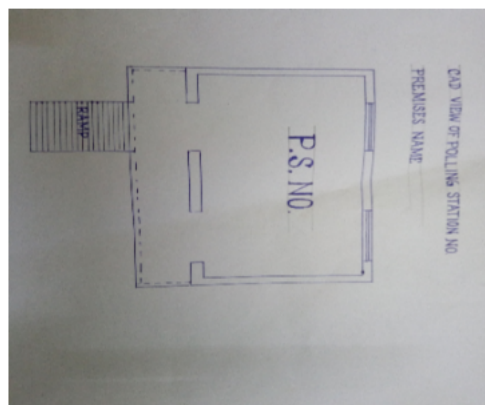

নির্বাচক নিবন্ধন আধিকারিকের স্বাক্ষর

Nazri Naksha

Google Map View

Polling Station Building Front View

Polling Station Front View

Cad View

Key MAP View

1 নাম : শোভা রানী পণ্ডিত স্বামীর নাম: অজিত পণ্ডিত বাড়ির নং : n0289 বয়স : 37 লিঙ্গ : মহিলা	MQC4693131 ফটো উপলব্ধ	2 নাম : দীপক ঘোষ পিতার নাম: প্রদীপ ঘোষ বাড়ির নং : n0012 বয়স : 48 লিঙ্গ : পুরুষ	NCS1145812 ফটো উপলব্ধ	3 নাম : বন্দনা পণ্ডিত স্বামীর নাম: দীপক কুমার পণ্ডিত বাড়ির নং : n0289 বয়স : 33 লিঙ্গ : মহিলা	ZTJ0883249 ফটো উপলব্ধ
4 নাম : সত্যজিৎ ঘোষ পিতার নাম: রাজেন্দ্র ঘোষ বাড়ির নং : - বয়স : 27 লিঙ্গ : পুরুষ	NCS2131449 ফটো উপলব্ধ	5 নাম : নারায়ণ ঘোষ পিতার নাম: বিসুদন ঘোষ বাড়ির নং : 266 বয়স : 27 লিঙ্গ : পুরুষ	NCS2134328 ফটো উপলব্ধ	6 নাম : জয়া মাজি মায়ের নাম: ভারতি মাঝি বাড়ির নং : 232 বয়স : 61 লিঙ্গ : মহিলা	NCS2131480 ফটো উপলব্ধ
7 নাম : রীনা দাস মায়ের নাম: বর্না মাইতি বাড়ির নং : - বয়স : 49 লিঙ্গ : মহিলা	NCS2041069 ফটো উপলব্ধ	8 নাম : সুপর্ণা মুখার্জী স্বামীর নাম: টিকু মুখার্জী বাড়ির নং : - বয়স : 25 লিঙ্গ : মহিলা	NCS2015428 ফটো উপলব্ধ	9 নাম : বিষ্ণু গুপ্তা পিতার নাম: রমেশ গুপ্তা বাড়ির নং : - বয়স : 24 লিঙ্গ : পুরুষ	NCS2152445 ফটো উপলব্ধ
10 নাম : সুইটি মন্ডল স্বামীর নাম: সুখেন্দু মন্ডল বাড়ির নং : 67 বয়স : 27 লিঙ্গ : মহিলা	NCS2174431 ফটো উপলব্ধ	11 নাম : পিঙ্কি জুম্মেশ্বরি স্বামীর নাম: উমেশ জয়সোমসাল বাড়ির নং : - বয়স : 33 লিঙ্গ : মহিলা	NCS2134070 ফটো উপলব্ধ	12 নাম : সমিত শর্মা পিতার নাম: বুলা শর্মা বাড়ির নং : - বয়স : 25 লিঙ্গ : পুরুষ	NCS2164911 ফটো উপলব্ধ
13 নাম : সনীল সিং পিতার নাম: রামনাথ মিশ্র বাড়ির নং : - বয়স : 33 লিঙ্গ : পুরুষ	NCS2135945 ফটো উপলব্ধ	14 নাম : শঙ্কর ভৌমিক পিতার নাম: চন্ডি ভৌমিক বাড়ির নং : 259 বয়স : 33 লিঙ্গ : পুরুষ	NCS2165082 ফটো উপলব্ধ	15 নাম : অক্ষয় সামন্ত পিতার নাম: তপন সামন্ত বাড়ির নং : 246 বয়স : 25 লিঙ্গ : পুরুষ	NCS2136075 ফটো উপলব্ধ
16 নাম : অনামিকা গিরি স্বামীর নাম: কৌশিক গিরি বাড়ির নং : - বয়স : 23 লিঙ্গ : মহিলা	NCS2134138 ফটো উপলব্ধ	17 নাম : অনিল সিং পিতার নাম: রামনাথ মিশ্র বাড়ির নং : - বয়স : 33 লিঙ্গ : পুরুষ	NCS2135994 ফটো উপলব্ধ	18 নাম : কৌশিক গিরি পিতার নাম: বাবলু গিরি বাড়ির নং : - বয়স : 26 লিঙ্গ : পুরুষ	NCS2015451 ফটো উপলব্ধ
19 নাম : বিমলা দেবী স্বামীর নাম: সীতারাম সাউ বাড়ির নং : n0012 বয়স : 56 লিঙ্গ : মহিলা	NCS1165554 ফটো উপলব্ধ	20 নাম : শীলা দেবী স্বামীর নাম: রাম নরেশ পণ্ডিত বাড়ির নং : n0289 বয়স : 33 লিঙ্গ : মহিলা	MQC4693123 ফটো উপলব্ধ	21 নাম : কাকলী গায়েন (মাজী) স্বামীর নাম: শুভঙ্কর গায়েন বাড়ির নং : n0874 বয়স : 28 লিঙ্গ : মহিলা	NCS1937432 ফটো উপলব্ধ
22 নাম : রুপা (মুন্ডল) স্বামীর নাম: নিমল দলুই বাড়ির নং : n0444 বয়স : 36 লিঙ্গ : মহিলা	NCS1483924 ফটো উপলব্ধ	23 নাম : সন্ধ্যা অধিকারী স্বামীর নাম: হিরো অধিকারী বাড়ির নং : n0008 বয়স : 52 লিঙ্গ : মহিলা	MLN1065580 ফটো উপলব্ধ	24 নাম : সুকান্ত অধিকারী পিতার নাম: হিরো অধিকারী বাড়ির নং : n0008 বয়স : 31 লিঙ্গ : পুরুষ	NCS1483429 ফটো উপলব্ধ
25 নাম : হীরো অধিকারী পিতার নাম: হরনাথ অধিকারী বাড়ির নং : নং594 বয়স : 55 লিঙ্গ : পুরুষ	MLN1065572 ফটো উপলব্ধ	26 নাম : সাথী অধিকারী পিতার নাম: হিরো অধিকারী বাড়ির নং : সাউথ চকপাড়া বয়স : 21 লিঙ্গ : মহিলা	NCS2546851 ফটো উপলব্ধ	27 নাম : সুচন্দন অধিকারী পিতার নাম: ননীগোপাল অধিকারী বাড়ির নং : n0524 বয়স : 70 লিঙ্গ : পুরুষ	MLN2179331 ফটো উপলব্ধ
28 নাম : কাজল অধিকারী স্বামীর নাম: সুচন্দন অধিকারী বাড়ির নং : n0525 বয়স : 62 লিঙ্গ : মহিলা	MLN2179307 ফটো উপলব্ধ	29 নাম : সন্দীপ মজী পিতার নাম: পলাশ মজী বাড়ির নং : 00 বয়স : 26 লিঙ্গ : পুরুষ	TXV1753896 ফটো উপলব্ধ	30 নাম : সসিতা অধিকারী স্বামীর নাম: রাজা অধিকারী বাড়ির নং : N900 বয়স : 30 লিঙ্গ : মহিলা	NCS2267268 ফটো উপলব্ধ