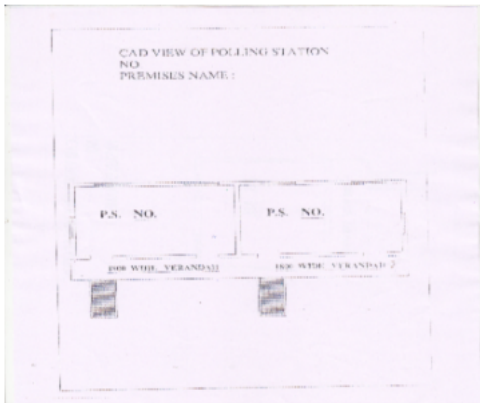

নির্বাচক নিবন্ধন আধিকারিকের স্বাক্ষর

Nazri Naksha

Google Map View

Polling Station Building Front View

Polling Station Front View

Cad View

Key MAP View

1 নাম : সেখ রাজ্জাক আলি পিতার নাম: সেখ আনোয়ার আলি বাড়ির নং : n0001 বয়স : 35 লিঙ্গ : পুরুষ	MLN3808649 ফটো উপলব্ধ	2 নাম : মনিরুল গাজী পিতার নাম: ইউসুফ গাজী বাড়ির নং : n0002 বয়স : 39 লিঙ্গ : পুরুষ	MLN3808300 ফটো উপলব্ধ	3 নাম : সোবরাতন বেগম স্বামীর নাম: মনিরুল গাজী বাড়ির নং : n0002 বয়স : 40 লিঙ্গ : মহিলা	GRL3340452 ফটো উপলব্ধ
4 নাম : জবেদ আলি মোল্লা পিতার নাম: দাউদ আলি মোল্লা বাড়ির নং : n0003 বয়স : 71 লিঙ্গ : পুরুষ	MLN1630235 ফটো উপলব্ধ	5 নাম : নুরনোসা বেগম মোল্লা স্বামীর নাম: জবেদ আলী বাড়ির নং : n0003 বয়স : 67 লিঙ্গ : মহিলা	MLN1630250 ফটো উপলব্ধ	6 নাম : মনসুর আলি মোল্লা পিতার নাম: আসরাফ আলি মোল্লা বাড়ির নং : n0127 বয়স : 33 লিঙ্গ : পুরুষ	NCS1212919 ফটো উপলব্ধ
7 নাম : সামসুদ্দোহা মোল্লা পিতার নাম: ইউসুফ মোল্লা বাড়ির নং : n0127 বয়স : 33 লিঙ্গ : পুরুষ	NCS1212331 ফটো উপলব্ধ	8 নাম : জাহানারা বেগম মোল্লা মোল্লা স্বামীর নাম: ইউসুফ মোল্লা মোল্লা বাড়ির নং : n0127 বয়স : 50 লিঙ্গ : মহিলা	NCS2088300 ফটো উপলব্ধ	9 নাম : আজিম আলি মোল্লা পিতার নাম: নুরুল আমিন মোল্লা বাড়ির নং : n0121 বয়স : 36 লিঙ্গ : পুরুষ	NCS0838201 ফটো উপলব্ধ
10 নাম : গাজী মমিরোন বিবি স্বামীর নাম: মহঃ আলাউদ্দিন গাজী বাড়ির নং : 195 বয়স : 59 লিঙ্গ : মহিলা	MLN3808672 ফটো উপলব্ধ	11 নাম : মাসুম আলি বরকন্দাজ পিতার নাম: সৈয়দ আলি বরকন্দাজ বাড়ির নং : n0043 বয়স : 38 লিঙ্গ : পুরুষ	MLN3808391 ফটো উপলব্ধ	12 নাম : আহমাদ আলি বরকন্দাজ পিতার নাম: সৈয়দ আলি বরকন্দাজ বাড়ির নং : n0043 বয়স : 47 লিঙ্গ : পুরুষ	NCS1212380 ফটো উপলব্ধ
13 নাম : মহঃ আলি বরকন্দাজ সেখ পিতার নাম: সৈয়দ আলি বরকন্দাজ সেখ বাড়ির নং : n0043 বয়স : 50 লিঙ্গ : পুরুষ	NCS0091017 ফটো উপলব্ধ	14 নাম : দিনারা বেগম স্বামীর নাম: সেখ ফারুক হোসেন বাড়ির নং : n0014 বয়স : 43 লিঙ্গ : মহিলা	MLN3421393 ফটো উপলব্ধ	15 নাম : রোশনারা বেগম স্বামীর নাম: সেখ জামালউদ্দিন বাড়ির নং : n0014 বয়স : 77 লিঙ্গ : মহিলা	MLN0180976 ফটো উপলব্ধ
16 নাম : সেখ জামালউদ্দিন পিতার নাম: ইলিয়াস সেখ বাড়ির নং : n0014 বয়স : 83 লিঙ্গ : পুরুষ	WB/24/166/069181 ফটো উপলব্ধ	17 নাম : আলিমা মোল্লা স্বামীর নাম: নূর মহম্মদ মোল্লা বাড়ির নং : n0003 বয়স : 33 লিঙ্গ : মহিলা	NCS1103092 ফটো উপলব্ধ	18 নাম : মানসুরা মোল্লা স্বামীর নাম: নুরুল হক মোল্লা বাড়ির নং : n0003 বয়স : 33 লিঙ্গ : মহিলা	NCS1103159 ফটো উপলব্ধ
19 নাম : নুরুল হক মোল্লা পিতার নাম: জাবেদ আলি মোল্লা বাড়ির নং : n0003 বয়স : 39 লিঙ্গ : পুরুষ	NCS0090993 ফটো উপলব্ধ	20 নাম : মোহেরুল্লাহ বেগম গাজী স্বামীর নাম: জামিরুল গাজী বাড়ির নং : n0008 বয়স : 46 লিঙ্গ : মহিলা	MLN1630243 ফটো উপলব্ধ	21 নাম : সমীর হুসেন পিতার নাম: গরিব হুসেন বাড়ির নং : n0142 বয়স : 47 লিঙ্গ : পুরুষ	NCS1371293 ফটো উপলব্ধ
22 নাম : ফরিদা বেগম স্বামীর নাম: সমীর হুসেন বাড়ির নং : n0142 বয়স : 40 লিঙ্গ : মহিলা	NCS1371301 ফটো উপলব্ধ	23 নাম : সেখ জাকির হোসেন পিতার নাম: সেখ আনোয়ার আলি বাড়ির নং : n0145 বয়স : 53 লিঙ্গ : পুরুষ	NCS2556678 ফটো উপলব্ধ	24 নাম : সেখ সাইদুল্লা পিতার নাম: সোলেমান সেখ বাড়ির নং : n0105 বয়স : 58 লিঙ্গ : পুরুষ	WB/24/166/069102 ফটো উপলব্ধ
25 নাম : কোরিমাআলি সেখ পিতার নাম: সোলেমান সেখ বাড়ির নং : n0105 বয়স : 49 লিঙ্গ : পুরুষ	WB/24/166/069302 ফটো উপলব্ধ	26 নাম : জাহানারা বেগম স্বামীর নাম: সাইদুল্লা সেখ বাড়ির নং : n0105 বয়স : 47 লিঙ্গ : মহিলা	MLN2275766 ফটো উপলব্ধ	27 নাম : রহমত আলি সেখ পিতার নাম: তজমোল হোসেন বাড়ির নং : n0106 বয়স : 57 লিঙ্গ : পুরুষ	MLN1630516 ফটো উপলব্ধ
28 নাম : সুলতানা বেগম সেখ স্বামীর নাম: রহমত আলি সেখ বাড়ির নং : n0106 বয়স : 53 লিঙ্গ : মহিলা	MLN1630920 ফটো উপলব্ধ	29 নাম : সাওনাজ সেখ পিতার নাম: রহমত আলি সেখ বাড়ির নং : n0106 বয়স : 32 লিঙ্গ : পুরুষ	NCS1212562 ফটো উপলব্ধ	30 নাম : রাকিব সেখ পিতার নাম: রহমত আলী সেখ বাড়ির নং : n0106 বয়স : 29 লিঙ্গ : পুরুষ	NCS1562123 ফটো উপলব্ধ