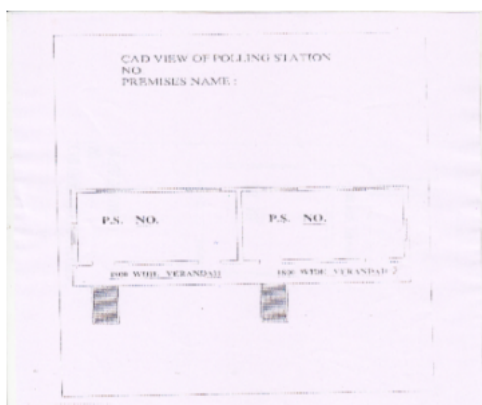

নির্বাচক নিবন্ধন আধিকারিকের স্বাক্ষর

Nazri Naksha

Google Map View

Polling Station Building Front View

Polling Station Front View

Cad View

Key MAP View

1 নাম : সৌরভ গায়েন পিতার নাম: গৌতম গায়েন বাড়ির নং : - বয়স : 27 লিঙ্গ : পুরুষ	NCS2012961 ফটো উপলব্ধ	2 নাম : আরাধনী রায় স্বামীর নাম: গোপাল রায় বাড়ির নং : - বয়স : 41 লিঙ্গ : মহিলা	NCS2012953 ফটো উপলব্ধ	3 নাম : পিয়ালী গায়েন স্বামীর নাম: সোমনাথ গায়েন বাড়ির নং : - বয়স : 31 লিঙ্গ : মহিলা	NCS2012946 ফটো উপলব্ধ
4 নাম : বাসুদেব পণ্ডিত অন্যান্য: রিনা পণ্ডিত বাড়ির নং : - বয়স : 45 লিঙ্গ : পুরুষ	NCS2062388 ফটো উপলব্ধ	5 নাম : সায়ন বেরা পিতার নাম: অরুণ বেরা বাড়ির নং : - বয়স : 24 লিঙ্গ : পুরুষ	NCS2133544 ফটো উপলব্ধ	6 নাম : শুভাশীষ কয়াল পিতার নাম: নিশিথ কয়াল বাড়ির নং : N000 বয়স : 24 লিঙ্গ : পুরুষ	NCS2181030 ফটো উপলব্ধ
7 নাম : স্নেহা রায় পিতার নাম: চন্দন রায় বাড়ির নং : N000 বয়স : 24 লিঙ্গ : মহিলা	NCS2189710 ফটো উপলব্ধ	8 নাম : বিশ্বনাথ সরকার পিতার নাম: সঞ্জীব সরকার বাড়ির নং : N000 বয়স : 30 লিঙ্গ : পুরুষ	NCS2181659 ফটো উপলব্ধ	9 নাম : খোকন সরকার পিতার নাম: বাসুতোষ সরকার বাড়ির নং : N000 বয়স : 67 লিঙ্গ : পুরুষ	NCS2181287 ফটো উপলব্ধ
10 নাম : তামস কুমার বসু পিতার নাম: মদন মোহন বসু বাড়ির নং : - বয়স : 67 লিঙ্গ : পুরুষ	NCS2053320 ফটো উপলব্ধ	11 নাম : সঞ্জীব সরকার অন্যান্য: রুপন সরকার বাড়ির নং : - বয়স : 59 লিঙ্গ : পুরুষ	NCS2017564 ফটো উপলব্ধ	12 নাম : রিপন সাহা পিতার নাম: স্বপন সাহা বাড়ির নং : N000 বয়স : 38 লিঙ্গ : পুরুষ	NCS2161255 ফটো উপলব্ধ
13 নাম : সমর সুরধর পিতার নাম: রাধেশ্যাম সুরধর বাড়ির নং : - বয়স : 28 লিঙ্গ : পুরুষ	NCS2048767 ফটো উপলব্ধ	14 নাম : মানগোবিন্দ দুয়ারী পিতার নাম: কেনারাম দুয়ারী বাড়ির নং : n0253 বয়স : 50 লিঙ্গ : পুরুষ	MLN0607366 ফটো উপলব্ধ	15 নাম : সঞ্জীত সাহা পিতার নাম: স্বপন সাহা বাড়ির নং : N000 বয়স : 49 লিঙ্গ : পুরুষ	NCS2161214 ফটো উপলব্ধ
16 নাম : মৌসুমী গায়েন স্বামীর নাম: সৈকত গায়েন বাড়ির নং : এন0021 বয়স : 34 লিঙ্গ : মহিলা	NCS2012938 ফটো উপলব্ধ	17 নাম : রূপা দাস স্বামীর নাম: নিরঞ্জন চন্দ্র দাস বাড়ির নং : N000 বয়স : 31 লিঙ্গ : মহিলা	NCS2181469 ফটো উপলব্ধ	18 নাম : প্রীতি সরকার স্বামীর নাম: সুভাশীষ সরকার বাড়ির নং : নং01 বয়স : 25 লিঙ্গ : মহিলা	NCS2061711 ফটো উপলব্ধ
19 নাম : রিঙ্কু রায় (মহাতো) স্বামীর নাম: সুব্রত রায় বাড়ির নং : n0507 বয়স : 35 লিঙ্গ : মহিলা	NCS0947341 ফটো উপলব্ধ	20 নাম : স্বপ্না কংসবণিক স্বামীর নাম: দীপক কংসবণিক বাড়ির নং : n0390 বয়স : 40 লিঙ্গ : মহিলা	MLN2959211 ফটো উপলব্ধ	21 নাম : দীপক কংসবণিক পিতার নাম: নিত্যগোপাল কংসবণিক বাড়ির নং : n0390 বয়স : 51 লিঙ্গ : পুরুষ	MLN0977157 ফটো উপলব্ধ
22 নাম : শিবাপী কংসবণিক স্বামীর নাম: নিত্যগোপাল কংসবণিক বাড়ির নং : n0390 বয়স : 77 লিঙ্গ : মহিলা	MLN3718319 ফটো উপলব্ধ	23 নাম : শমিষ্ঠা কুন্ডু পিতার নাম: স্বপন কুন্ডু বাড়ির নং : n0388 বয়স : 39 লিঙ্গ : মহিলা	NCS1637347 ফটো উপলব্ধ	24 নাম : খোকন কংসবণিক পিতার নাম: নিরঞ্জন কংসবণিক বাড়ির নং : n0388 বয়স : 52 লিঙ্গ : পুরুষ	MLN0976969 ফটো উপলব্ধ
25 নাম : মনীষা কংসবণিক স্বামীর নাম: খোকন কংসবণিক বাড়ির নং : n0388 বয়স : 52 লিঙ্গ : মহিলা	MLN0976977 ফটো উপলব্ধ	26 নাম : মিথুন কংস বণিক পিতার নাম: মাধব কংস বণিক বাড়ির নং : n0198 বয়স : 42 লিঙ্গ : পুরুষ	MLN3546470 ফটো উপলব্ধ	27 নাম : মধুমিতা ঘড়া স্বামীর নাম: অসীম ঘড়া বাড়ির নং : n0198 বয়স : 43 লিঙ্গ : মহিলা	MLN2894988 ফটো উপলব্ধ
28 নাম : বিউটি কংসবণিক স্বামীর নাম: মাধব কংসবণিক বাড়ির নং : n0198 বয়স : 60 লিঙ্গ : মহিলা	MLN1447689 ফটো উপলব্ধ	29 নাম : মাধব কংসবণিক পিতার নাম: নিত্যগোপাল কংসবণিক বাড়ির নং : n0198 বয়স : 68 লিঙ্গ : পুরুষ	MLN1447671 ফটো উপলব্ধ	30 নাম : সুনত্রী ঘটক স্বামীর নাম: রাকেশ কুমার ঘটক বাড়ির নং : 00 বয়স : 31 লিঙ্গ : মহিলা	NEY1882505 ফটো উপলব্ধ