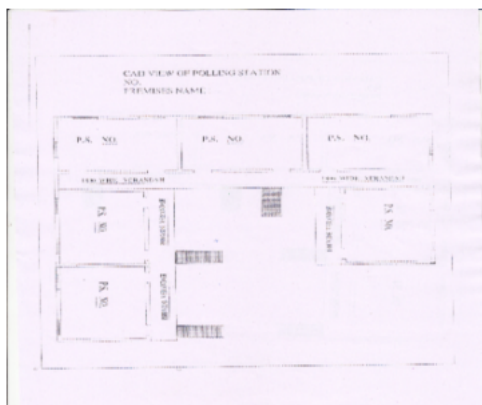

নির্বাচক নিবন্ধন আধিকারিকের স্বাক্ষর

Nazri Naksha

Google Map View

Polling Station Building Front View

Polling Station Front View

Cad View

Key MAP View

1 নাম : রঞ্জিত সর্দার মায়ের নাম: মালতী সর্দার বাড়ির নং : - বয়স : 38 লিঙ্গ : পুরুষ	NCS2012920 ফটো উপলব্ধ	2 নাম : বাসন্তী দাস স্বামীর নাম: মানিক চন্দ্র দাস বাড়ির নং : - বয়স : 51 লিঙ্গ : মহিলা	NCS2019883 ফটো উপলব্ধ	3 নাম : অনূপ কুমার সরকার পিতার নাম: অধীর সরকার বাড়ির নং : - বয়স : 25 লিঙ্গ : পুরুষ	NCS2009736 ফটো উপলব্ধ
4 নাম : মানিক চন্দ্র দাস পিতার নাম: গোপাল চন্দ্র দাস বাড়ির নং : - বয়স : 62 লিঙ্গ : পুরুষ	NCS2019750 ফটো উপলব্ধ	5 নাম : অপিতা মন্ডল স্বামীর নাম: দীনেশ মন্ডল বাড়ির নং : n0188 বয়স : 28 লিঙ্গ : মহিলা	NCS1878636 ফটো উপলব্ধ	6 নাম : শান্তি সর্দার স্বামীর নাম: রাজু সরদারদার বাড়ির নং : n0207 বয়স : 36 লিঙ্গ : মহিলা	AHY1337377 ফটো উপলব্ধ
7 নাম : সম্পা দোলুই স্বামীর নাম: গোপাল দোলুই বাড়ির নং : - বয়স : 41 লিঙ্গ : মহিলা	NCS2061802 ফটো উপলব্ধ	8 নাম : ঐশ্বর্য মন্ডল স্বামীর নাম: বিমল সিং বাড়ির নং : n0095 বয়স : 55 লিঙ্গ : মহিলা	NCS0785568 ফটো উপলব্ধ	9 নাম : বেবি সর্দার স্বামীর নাম: রঞ্জিত সর্দার বাড়ির নং : এন00302 বয়স : 29 লিঙ্গ : মহিলা	NCS2518116 ফটো উপলব্ধ
10 নাম : প্রিয়া মাথুলী মায়ের নাম: অষ্টমী মাথুলী বাড়ির নং : - বয়স : 25 লিঙ্গ : মহিলা	NCS2061729 ফটো উপলব্ধ	11 নাম : বিপ্লব আদক পিতার নাম: দুর্ঘোষন আদক বাড়ির নং : n0018 বয়স : 45 লিঙ্গ : পুরুষ	MLN3923570 ফটো উপলব্ধ	12 নাম : সবিতা মন্ডল স্বামীর নাম: বাবলু মন্ডল বাড়ির নং : n0018 বয়স : 42 লিঙ্গ : মহিলা	MLN3387263 ফটো উপলব্ধ
13 নাম : বাপি আদক পিতার নাম: গৌরচন্দ্র আদক বাড়ির নং : n0018 বয়স : 42 লিঙ্গ : পুরুষ	MLN3923588 ফটো উপলব্ধ	14 নাম : লক্ষী আদক স্বামীর নাম: গৌরচন্দ্র আদক বাড়ির নং : n0018 বয়স : 61 লিঙ্গ : মহিলা	MLN1453778 ফটো উপলব্ধ	15 নাম : বিমলা আদক স্বামীর নাম: নিতাই আদক বাড়ির নং : n0017 বয়স : 59 লিঙ্গ : মহিলা	MLN1453810 ফটো উপলব্ধ
16 নাম : ডলি আদক স্বামীর নাম: সুশান্ত আদক বাড়ির নং : এন0065 বয়স : 49 লিঙ্গ : মহিলা	MLN2218840 ফটো উপলব্ধ	17 নাম : প্রদীপ কুমার কয়াল পিতার নাম: গোপাল চন্দ্র কয়াল বাড়ির নং : n0022 বয়স : 60 লিঙ্গ : পুরুষ	MLN1453992 ফটো উপলব্ধ	18 নাম : শতাব্দী কয়াল স্বামীর নাম: গনেশ কয়াল বাড়ির নং : n0023 বয়স : 32 লিঙ্গ : মহিলা	NCS1815729 ফটো উপলব্ধ
19 নাম : জ্যোৎস্না কয়াল স্বামীর নাম: বিদ্যাৎ কয়াল বাড়ির নং : n0200 বয়স : 37 লিঙ্গ : মহিলা	NCS1932490 ফটো উপলব্ধ	20 নাম : মঙ্গলা কয়াল স্বামীর নাম: প্রদীপ কুমার কয়াল বাড়ির নং : n0022 বয়স : 52 লিঙ্গ : মহিলা	MLN1454008 ফটো উপলব্ধ	21 নাম : পিয়াসা কয়াল পিতার নাম: বিশুজিৎ কয়াল বাড়ির নং : এন00302 বয়স : 22 লিঙ্গ : মহিলা	NCS2518066 ফটো উপলব্ধ
22 নাম : পলাশ কয়াল পিতার নাম: প্রদীপ কয়াল বাড়ির নং : n0022 বয়স : 36 লিঙ্গ : পুরুষ	NCS0785113 ফটো উপলব্ধ	23 নাম : প্রবীর কয়াল পিতার নাম: গোপাল কয়াল বাড়ির নং : n0022 বয়স : 56 লিঙ্গ : পুরুষ	MLN1454016 ফটো উপলব্ধ	24 নাম : সন্দীপন কয়াল পিতার নাম: প্রবীর কয়াল বাড়ির নং : এন0022 বয়স : 21 লিঙ্গ : পুরুষ	NCS2601441 ফটো উপলব্ধ
25 নাম : শিলা কয়াল (সর্দার) স্বামীর নাম: সুরজিৎ কয়াল বাড়ির নং : n0021 বয়স : 36 লিঙ্গ : মহিলা	NCS1490622 ফটো উপলব্ধ	26 নাম : গনেশ কয়াল পিতার নাম: দামোদর কয়াল বাড়ির নং : n0023 বয়স : 42 লিঙ্গ : পুরুষ	MLN3546694 ফটো উপলব্ধ	27 নাম : সুরজিত কয়াল পিতার নাম: বাবুরাম কয়াল বাড়ির নং : n0021 বয়স : 49 লিঙ্গ : পুরুষ	MLN1454081 ফটো উপলব্ধ
28 নাম : পিংকি কয়াল স্বামীর নাম: বিশুজিত কয়াল বাড়ির নং : n0021 বয়স : 41 লিঙ্গ : মহিলা	MLN3547460 ফটো উপলব্ধ	29 নাম : বিশুজিত কয়াল পিতার নাম: বাবুরাম কয়াল বাড়ির নং : n0021 বয়স : 56 লিঙ্গ : পুরুষ	MLN1454073 ফটো উপলব্ধ	30 নাম : শুভঙ্কর কয়াল পিতার নাম: গোপাল কয়াল বাড়ির নং : n0020 বয়স : 52 লিঙ্গ : পুরুষ	MLN3387362 ফটো উপলব্ধ