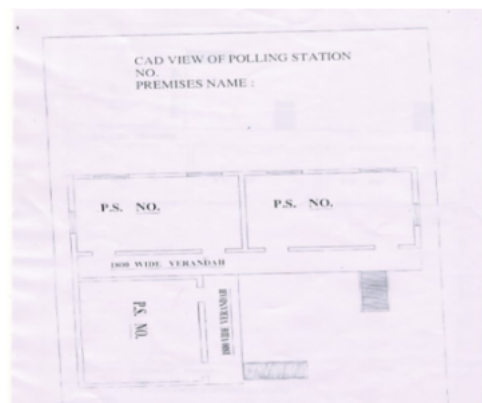

নির্বাচক নিবন্ধন আধিকারিকের স্বাক্ষর

Nazri Naksha

Google Map View

Polling Station Building Front View

Polling Station Front View

Cad View

Key MAP View

| | | | | | | | | |
|--|------------|------------|--|------------|------------|---|------------|------------|
| 1 নাম : প্রিয়াঙ্কা কয়াল স্বামীর নাম: তাপস কয়াল বাড়ির নং : - বয়স : 32 লিঙ্গ : মহিলা | NCS2023901 | ফটো উপলব্ধ | 2 নাম : বিশ্বজিৎ কুণ্ডু পিতার নাম: পিকু কুণ্ডু বাড়ির নং : - বয়স : 27 লিঙ্গ : পুরুষ | NCS2023893 | ফটো উপলব্ধ | 3 নাম : মিনা দেবী স্বামীর নাম: বিমল মন্ডল বাড়ির নং : n0364 বয়স : 67 লিঙ্গ : মহিলা | BLG2131274 | ফটো উপলব্ধ |
| 4 নাম : রেখা দেবী স্বামীর নাম: মনোজ কুমার মন্ডল বাড়ির নং : n0366 বয়স : 42 লিঙ্গ : মহিলা | NAM0917450 | ফটো উপলব্ধ | 5 নাম : রুকমিনি দেবী স্বামীর নাম: অনজ মন্ডল বাড়ির নং : n0368 বয়স : 35 লিঙ্গ : মহিলা | NAM0917468 | ফটো উপলব্ধ | 6 নাম : চম্পা কাউর স্বামীর নাম: নিরঞ্জন সিং বাড়ির নং : n0362 বয়স : 46 লিঙ্গ : মহিলা | NCS1149251 | ফটো উপলব্ধ |
| 7 নাম : নাতাশা ব্যানার্জী পিতার নাম: ভবতোষ ব্যানার্জী বাড়ির নং : বয়স : 27 লিঙ্গ : মহিলা | NCS2061919 | ফটো উপলব্ধ | 8 নাম : ইমন চক্রবর্তী পিতার নাম: সুকুমার চক্রবর্তী বাড়ির নং : বয়স : 24 লিঙ্গ : মহিলা | NCS2134153 | ফটো উপলব্ধ | 9 নাম : অভিজিৎ রায় মায়ের নাম: রমা রায় বাড়ির নং : বয়স : 24 লিঙ্গ : পুরুষ | NCS2129914 | ফটো উপলব্ধ |
| 10 নাম : সুরোজিৎ ঘোষ পিতার নাম: সঞ্জিত ঘোষ বাড়ির নং : N0328 বয়স : 24 লিঙ্গ : পুরুষ | NCS2129898 | ফটো উপলব্ধ | 11 নাম : মিতিকা সাউ পিতার নাম: নকুল সাউ বাড়ির নং : বয়স : 25 লিঙ্গ : মহিলা | NCS2134179 | ফটো উপলব্ধ | Q 12 নাম : সুমনা মুন্ডা স্বামীর নাম: সৌম্যজিৎ মুন্ডা বাড়ির নং : বয়স : 26 লিঙ্গ : মহিলা | NCS2130011 | ফটো উপলব্ধ |
| 13 নাম : সৌম্যজিত বেরা পিতার নাম: কাশীনাথ বেরা বাড়ির নং : বয়স : 24 লিঙ্গ : পুরুষ | NCS2134203 | ফটো উপলব্ধ | 14 নাম : অভিজিৎ দাস পিতার নাম: নরেন দাস বাড়ির নং : বয়স : 24 লিঙ্গ : পুরুষ | NCS2134195 | ফটো উপলব্ধ | 15 নাম : রমভা ঠাকুর স্বামীর নাম: সনোজ ঠাকুর বাড়ির নং : এন00 বয়স : 38 লিঙ্গ : মহিলা | NCS2343549 | ফটো উপলব্ধ |
| 16 নাম : মংজিৎ সাউ পিতার নাম: জগতবির সাউ বাড়ির নং : বয়স : 25 লিঙ্গ : পুরুষ | NCS2129963 | ফটো উপলব্ধ | 17 নাম : সায়ন প্রধান পিতার নাম: সুবীর প্রধান বাড়ির নং : বয়স : 24 লিঙ্গ : পুরুষ | NCS2130052 | ফটো উপলব্ধ | 18 নাম : শুভা অধিকারী স্বামীর নাম: দিলীপ অধিকারী বাড়ির নং : n0572 বয়স : 30 লিঙ্গ : মহিলা | NCS1878974 | ফটো উপলব্ধ |
| 19 নাম : সুধীর অধিকারী পিতার নাম: বিশ্বনাথ অধিকারী বাড়ির নং : n0454 বয়স : 37 লিঙ্গ : পুরুষ | MLN3913290 | ফটো উপলব্ধ | 20 নাম : দিলীপ অধিকারী পিতার নাম: বিশ্বনাথ অধিকারী বাড়ির নং : n0453 বয়স : 40 লিঙ্গ : পুরুষ | MLN3913308 | ফটো উপলব্ধ | 21 নাম : বিশ্বনাথ অধিকারী পিতার নাম: ননীগোপাল অধিকারী বাড়ির নং : n0452 বয়স : 70 লিঙ্গ : পুরুষ | MLN2288041 | ফটো উপলব্ধ |
| 22 নাম : সুনীল অধিকারী পিতার নাম: বিশ্বনাথ অধিকারী বাড়ির নং : n0425 বয়স : 44 লিঙ্গ : পুরুষ | NCS1490994 | ফটো উপলব্ধ | 23 নাম : মালা অধিকারী স্বামীর নাম: সুনীল অধিকারী বাড়ির নং : n0521 বয়স : 35 লিঙ্গ : মহিলা | RMR0437673 | ফটো উপলব্ধ | 24 নাম : লক্ষ্মী রানী অধিকারী স্বামীর নাম: বিশ্বনাথ অধিকারী বাড়ির নং : n0474 বয়স : 56 লিঙ্গ : মহিলা | NCS1491505 | ফটো উপলব্ধ |
| 25 নাম : মায়ী এব্রাহাম স্বামীর নাম: রবার্ট এডবার্ড বাড়ির নং : N00 বয়স : 66 লিঙ্গ : মহিলা | MLN3920691 | ফটো উপলব্ধ | 26 নাম : জন এব্রাহাম মায়ের নাম: মায়ী এব্রাহাম বাড়ির নং : N00 বয়স : 46 লিঙ্গ : পুরুষ | MLN4061917 | ফটো উপলব্ধ | 27 নাম : মার্শাল এব্রাহাম মায়ের নাম: মায়ী এব্রাহাম বাড়ির নং : N00 বয়স : 49 লিঙ্গ : পুরুষ | MLN4061909 | ফটো উপলব্ধ |
| 28 নাম : সুমিত এব্রাহাম পিতার নাম: মার্শাল এব্রাহাম বাড়ির নং : এন00 বয়স : 20 লিঙ্গ : পুরুষ | NCS2575132 | ফটো উপলব্ধ | 29 নাম : সিলভি এব্রাহাম পিতার নাম: রবার্ট এব্রাহাম বাড়ির নং : N00 বয়স : 49 লিঙ্গ : মহিলা | MLN3920683 | ফটো উপলব্ধ | 30 নাম : মনিকা এব্রাহাম স্বামীর নাম: মার্শাল এব্রাহাম বাড়ির নং : N00 বয়স : 42 লিঙ্গ : মহিলা | NCS0952812 | ফটো উপলব্ধ |