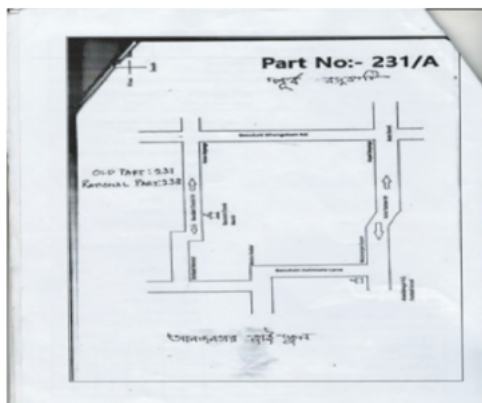

Nazri Naksha