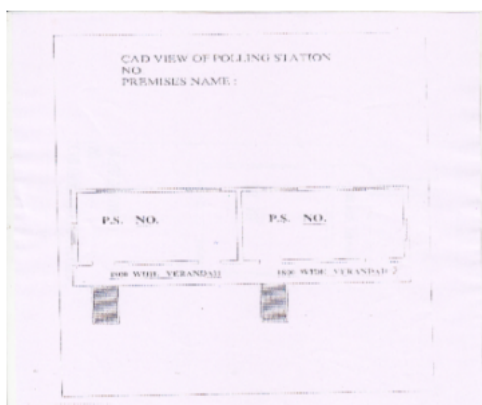

নির্বাচক নিবন্ধন আধিকারিকের স্বাক্ষর

Nazri Naksha

Google Map View

Polling Station Building Front View

Polling Station Front View

Cad View

Key MAP View

1 নাম : সবিতা দেবী স্বামীর নাম: নরেশ প্রসাদ বাড়ির নং : n0481 বয়স : 42 লিঙ্গ : মহিলা	NCS1815869	ফটো উপলব্ধ	2 নাম : টুম্পা সেনগুপ্ত স্বামীর নাম: গৌরপদ সেনগুপ্ত বাড়ির নং : n0481 বয়স : 37 লিঙ্গ : মহিলা	MLN3876307	ফটো উপলব্ধ	3 নাম : মৌমিতা দাস পিতার নাম: তারক নাথ দাস বাড়ির নং : - বয়স : 36 লিঙ্গ : মহিলা	NCS2051993	ফটো উপলব্ধ
4 নাম : সৃজন ভদ্র পিতার নাম: স্বপন চন্দ্র ভদ্র বাড়ির নং : - বয়স : 26 লিঙ্গ : পুরুষ	NCS2009777	ফটো উপলব্ধ	5 নাম : মৌসুমী বেরা স্বামীর নাম: প্রবীর বেরা বাড়ির নং : - বয়স : 32 লিঙ্গ : মহিলা	NCS2009744	ফটো উপলব্ধ	6 নাম : মৌমিতা দত্ত স্বামীর নাম: সৌরভ দত্ত বাড়ির নং : - বয়স : 29 লিঙ্গ : মহিলা	NCS2009751	ফটো উপলব্ধ
7 নাম : রাখী মন্ডল স্বামীর নাম: পিনু মন্ডল বাড়ির নং : - বয়স : 46 লিঙ্গ : মহিলা	NCS2024909	ফটো উপলব্ধ	8 নাম : সুইটি কর্মকার পিতার নাম: রঞ্জিত কর্মকার বাড়ির নং : - বয়স : 25 লিঙ্গ : মহিলা	NCS2061786	ফটো উপলব্ধ	9 নাম : সাহিল হেলা পিতার নাম: সঞ্জয় হেলা বাড়ির নং : - বয়স : 26 লিঙ্গ : পুরুষ	NCS2061539	ফটো উপলব্ধ
Q 10 নাম : রত্নদীপ সাহা মায়ের নাম: অনিলা সাহা বাড়ির নং : - বয়স : 29 লিঙ্গ : পুরুষ	NCS2061547	ফটো উপলব্ধ	Q 11 নাম : পূজা মন্ডল স্বামীর নাম: মিহির মন্ডল বাড়ির নং : N000 বয়স : 34 লিঙ্গ : মহিলা	NCS2185916	ফটো উপলব্ধ	12 নাম : সুচিত্রা সাউ স্বামীর নাম: রাজেশ প্রসাদ সাউ বাড়ির নং : N0688 বয়স : 48 লিঙ্গ : মহিলা	NCS2155752	ফটো উপলব্ধ
13 নাম : আকাশ সাঁতরা পিতার নাম: অনিলা সাঁতরা বাড়ির নং : N000 বয়স : 24 লিঙ্গ : পুরুষ	NCS2185791	ফটো উপলব্ধ	14 নাম : চৈতালী ঘোষ স্বামীর নাম: গৌতম ঘোষ বাড়ির নং : - বয়স : 38 লিঙ্গ : মহিলা	NCS2133890	ফটো উপলব্ধ	15 নাম : প্রিয়ঙ্কা সেনগুপ্ত পিতার নাম: কুম্পদ সেনগুপ্ত বাড়ির নং : N000 বয়স : 24 লিঙ্গ : মহিলা	NCS2216851	ফটো উপলব্ধ
16 নাম : স্নেহা দত্ত পিতার নাম: সঞ্জয় দত্ত বাড়ির নং : N000 বয়স : 24 লিঙ্গ : মহিলা	NCS2186013	ফটো উপলব্ধ	17 নাম : শ্রাবনী ঘোষ পিতার নাম: সঞ্জয় ঘোষ বাড়ির নং : n0328 বয়স : 31 লিঙ্গ : মহিলা	NCS1638014	ফটো উপলব্ধ	18 নাম : অরুণ পোড়েল পিতার নাম: সমীর পোড়েল বাড়ির নং : n0481 বয়স : 30 লিঙ্গ : পুরুষ	NCS1489574	ফটো উপলব্ধ
19 নাম : সোনা হেলা পিতার নাম: রামধনী বাড়ির নং : n0133 বয়স : 35 লিঙ্গ : মহিলা	NCS1311968	ফটো উপলব্ধ	20 নাম : কৃষ্ণা সিংহ পিতার নাম: রঘুবীর সিংহ বাড়ির নং : - বয়স : 47 লিঙ্গ : পুরুষ	NCS2061521	ফটো উপলব্ধ	21 নাম : সঞ্জয় ঘোষ পিতার নাম: সফল ঘোষ বাড়ির নং : n0328 বয়স : 55 লিঙ্গ : পুরুষ	MLN1274299	ফটো উপলব্ধ
22 নাম : শ্রিমতী ভট্টাচার্য্য পিতার নাম: শুভাশিস ভট্টাচার্য্য বাড়ির নং : - বয়স : 25 লিঙ্গ : মহিলা	NCS2023927	ফটো উপলব্ধ	#2 23 নাম : আনন্দ কুমার চাম্কেল পিতার নাম: প্রেম নারায়ন চাম্কেল বাড়ির নং : N0688 বয়স : 38 লিঙ্গ : পুরুষ	GYZ2353613	ফটো উপলব্ধ	24 নাম : রামধনী পিতার নাম: বানুয়ারী বাড়ির নং : n0133 বয়স : 66 লিঙ্গ : পুরুষ	NCS2478626	ফটো উপলব্ধ
25 নাম : গুণ্ডা চৌধুরী স্বামীর নাম: শ্যাম সুন্দর চৌধুরী বাড়ির নং : n0651 বয়স : 34 লিঙ্গ : মহিলা	NCS1153238	ফটো উপলব্ধ	26 নাম : পিঙ্কি মাঝি স্বামীর নাম: গৌরব মাঝি বাড়ির নং : এন0403 বয়স : 26 লিঙ্গ : মহিলা	NCS1961648	ফটো উপলব্ধ	27 নাম : প্রিয়াঙ্কা অধিকারী পিতার নাম: পঞ্চানন অধিকারী বাড়ির নং : n0121 বয়স : 36 লিঙ্গ : মহিলা	NCS0946848	ফটো উপলব্ধ
28 নাম : পুলক অধিকারী পিতার নাম: পঞ্চানন অধিকারী বাড়ির নং : n0121 বয়স : 45 লিঙ্গ : পুরুষ	MLN3387230	ফটো উপলব্ধ	29 নাম : বর্না অধিকারী স্বামীর নাম: পঞ্চানন অধিকারী বাড়ির নং : n0121 বয়স : 61 লিঙ্গ : মহিলা	MLN1453729	ফটো উপলব্ধ	30 নাম : পঞ্চানন অধিকারী পিতার নাম: সীতানাথ অধিকারী বাড়ির নং : n0121 বয়স : 79 লিঙ্গ : পুরুষ	MLN1453711	ফটো উপলব্ধ