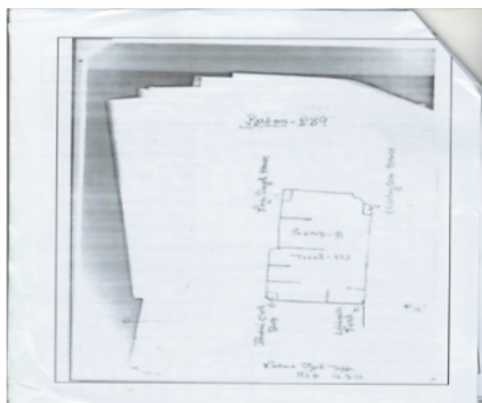

Nazri Naksha