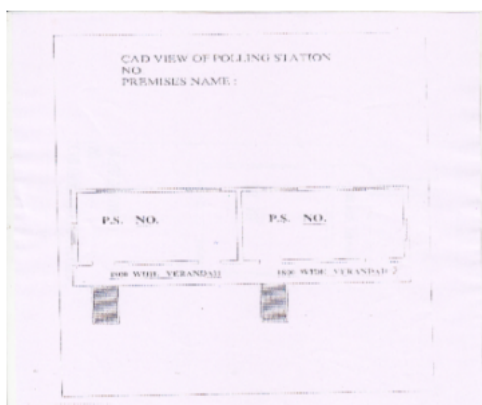

নির্বাচক নিবন্ধন আধিকারিকের স্বাক্ষর

Nazri Naksha

Google Map View

Polling Station Building Front View

Polling Station Front View

Cad View

Key MAP View

বিধানসভা নির্বাচনক্ষেত্রের নং, নাম : 184-ডোমজুড়
ভাগ নং, নাম : 1-পূর্ব আনন্দনগর