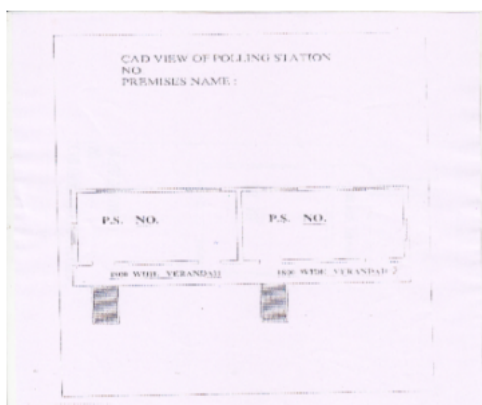

নির্বাচক নিবন্ধন আধিকারিকের স্বাক্ষর

Nazri Naksha

Google Map View

Polling Station Building Front View

Polling Station Front View

Cad View

Key MAP View

1 নাম : পূজা বিশ্বকর্মা পিতার নাম : ব্রজ কিশোর বিশ্বকর্মা বাড়ির নং : - বয়স : 25 লিঙ্গ : মহিলা	NCS2000990 ফটো উপলব্ধ	2 নাম : পুতুল দাস পিতার নাম : শিবুপদ দাস বাড়ির নং : - বয়স : 40 লিঙ্গ : মহিলা	NCS1996867 ফটো উপলব্ধ	3 নাম : উত্তম অধিকারী পিতার নাম : সুনিলা অধিকারী বাড়ির নং : - বয়স : 26 লিঙ্গ : পুরুষ	NCS1996842 ফটো উপলব্ধ
4 নাম : দয়া রানী চৌধুরী মাজী স্বামীর নাম : নন্দ লাল মাজী বাড়ির নং : n0672 বয়স : 68 লিঙ্গ : মহিলা	NCS1879535 ফটো উপলব্ধ	Q 5 নাম : মিন্টু শর্মা স্বামীর নাম : মনু শর্মা বাড়ির নং : - বয়স : 51 লিঙ্গ : মহিলা	NCS2000982 ফটো উপলব্ধ	6 নাম : বিশাল মালী পিতার নাম : দীনেশ মালী বাড়ির নং : - বয়স : 25 লিঙ্গ : পুরুষ	NCS2000958 ফটো উপলব্ধ
Q 7 নাম : বিশ্বজিত বেদ্য পিতার নাম : বিশ্বনাথ বেদ্য বাড়ির নং : - বয়স : 32 লিঙ্গ : পুরুষ	NCS1996834 ফটো উপলব্ধ	8 নাম : আয়ুশ্রী দাস মায়ের নাম : পুতুল দাস বাড়ির নং : - বয়স : 29 লিঙ্গ : মহিলা	NCS1996859 ফটো উপলব্ধ	9 নাম : বর্ষা মন্ডল পিতার নাম : নন্দ মন্ডল বাড়ির নং : - বয়স : 27 লিঙ্গ : মহিলা	NCS2001014 ফটো উপলব্ধ
10 নাম : সুনীল মিত্তি পিতার নাম : তুলসি মিত্তি বাড়ির নং : - বয়স : 47 লিঙ্গ : পুরুষ	NCS2000974 ফটো উপলব্ধ	11 নাম : পৌলমী সেনাপতি স্বামীর নাম : পিনু সেনাপতি বাড়ির নং : - বয়স : 29 লিঙ্গ : মহিলা	NCS2001006 ফটো উপলব্ধ	12 নাম : সুনীতা দেবী স্বামীর নাম : সুনীল মিত্তি বাড়ির নং : - বয়স : 42 লিঙ্গ : মহিলা	NCS2000966 ফটো উপলব্ধ
13 নাম : সুব্রত দেবনাথ পিতার নাম : সুনীল দেবনাথ বাড়ির নং : লোকনাথ মোন্দীর বয়স : 27 লিঙ্গ : পুরুষ	NCS1976513 ফটো উপলব্ধ	14 নাম : অর্চনা দে স্বামীর নাম : মিত্র দে বাড়ির নং : n0038 বয়স : 57 লিঙ্গ : মহিলা	WB/24/166/816226 ফটো উপলব্ধ	15 নাম : সুব্রত বেরা পিতার নাম : গয়ারাম বেরা বাড়ির নং : n0720 বয়স : 66 লিঙ্গ : পুরুষ	WB/30/207/591100 ফটো উপলব্ধ
16 নাম : মৌমিতা দে পিতার নাম : মিলন কুমার দে বাড়ির নং : - বয়স : 24 লিঙ্গ : মহিলা	NCS2134633 ফটো উপলব্ধ	17 নাম : সৌরভ কর্মকার মায়ের নাম : গঙ্গা কর্মকার বাড়ির নং : N0035 বয়স : 24 লিঙ্গ : পুরুষ	NCS2151777 ফটো উপলব্ধ	18 নাম : সুমিত দাস পিতার নাম : বাবু দাস বাড়ির নং : - বয়স : 37 লিঙ্গ : পুরুষ	NCS2001048 ফটো উপলব্ধ
19 নাম : শান্তি স্বামীর নাম : সুপ্রভ বাড়ির নং : এন0088 বয়স : 40 লিঙ্গ : মহিলা	AOE0800458 ফটো উপলব্ধ	20 নাম : লক্ষী (কুন্ডু) মন্ডল স্বামীর নাম : প্রদীপ কুন্ডু বাড়ির নং : n0516 বয়স : 38 লিঙ্গ : মহিলা	MLN3544186 ফটো উপলব্ধ	21 নাম : সবিতা অগ্রবালা স্বামীর নাম : রমেশ অগ্রবালা বাড়ির নং : n0066 বয়স : 56 লিঙ্গ : মহিলা	WB/24/166/816847 ফটো উপলব্ধ
22 নাম : সুনীল অধিকারী পিতার নাম : মোহিনি মোহন অধিকারী বাড়ির নং : n0321 বয়স : 59 লিঙ্গ : পুরুষ	NCS0948661 ফটো উপলব্ধ	23 নাম : অভিজিৎ দাস পিতার নাম : তাপস দাস বাড়ির নং : 25 বয়স : 32 লিঙ্গ : পুরুষ	NCS1313451 ফটো উপলব্ধ	24 নাম : চিনু অধিকারী স্বামীর নাম : সুনীল অধিকারী বাড়ির নং : n0322 বয়স : 52 লিঙ্গ : মহিলা	NCS0948679 ফটো উপলব্ধ
25 নাম : বাবু অধিকারী পিতার নাম : নারায়ণ অধিকারী বাড়ির নং : - বয়স : 50 লিঙ্গ : পুরুষ	NCS1909027 ফটো উপলব্ধ	26 নাম : তপন অধিকারী পিতার নাম : তারাপদ অধিকারী বাড়ির নং : n0486 বয়স : 48 লিঙ্গ : পুরুষ	NCS1492586 ফটো উপলব্ধ	27 নাম : লিপিকা অধিকারী স্বামীর নাম : বাবু অধিকারী বাড়ির নং : nং01 বয়স : 52 লিঙ্গ : মহিলা	NCS2526721 ফটো উপলব্ধ
28 নাম : অর্পণ অধিকারী পিতার নাম : তপন অধিকারী বাড়ির নং : এন0086 বয়স : 22 লিঙ্গ : পুরুষ	NCS2466803 ফটো উপলব্ধ	29 নাম : রতন আগরওয়াল মায়ের নাম : সবিতা আগরওয়াল বাড়ির নং : n0184 বয়স : 35 লিঙ্গ : পুরুষ	NCS0948174 ফটো উপলব্ধ	30 নাম : সন্তু আচার্য পিতার নাম : স্বপন আচার্য বাড়ির নং : n0522 বয়স : 39 লিঙ্গ : পুরুষ	MLN3543501 ফটো উপলব্ধ