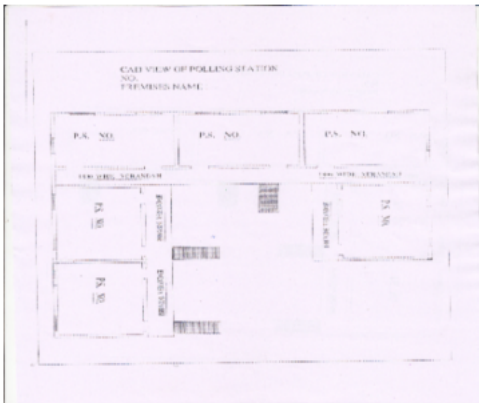

নির্বাচক নিবন্ধন আধিকারিকের স্বাক্ষর

Nazri Naksha

Google Map View

Polling Station Building Front View

Polling Station Front View

Cad View

Key MAP View

1 নাম : রাহুল কুমার পিতার নাম: রমা কুমার বাড়ির নং : n0529 বয়স : 31 লিঙ্গ : পুরুষ	NCS1313311	ফটো উপলব্ধ	2 নাম : জ্যোতি চৌরাশিয়া পিতার নাম: বিজয় চৌরাশিয়া বাড়ির নং : - বয়স : 26 লিঙ্গ : মহিলা	NCS2013662	ফটো উপলব্ধ	3 নাম : সৌম্যদীপ মুখার্জী পিতার নাম: স্বপন মুখার্জী বাড়ির নং : - বয়স : 25 লিঙ্গ : পুরুষ	NCS2013696	ফটো উপলব্ধ
4 নাম : আবীর মুখার্জী পিতার নাম: গোতম মুখার্জী বাড়ির নং : - বয়স : 25 লিঙ্গ : পুরুষ	NCS2012821	ফটো উপলব্ধ	5 নাম : দেবব্রত মুন্ডল পিতার নাম: লস্কর মুন্ডল বাড়ির নং : 305 বয়স : 25 লিঙ্গ : পুরুষ	NCS2018331	ফটো উপলব্ধ	6 নাম : রানী ঘোষ অন্যান্য: সুখেন ঘোষ বাড়ির নং : - বয়স : 68 লিঙ্গ : মহিলা	NCS2009488	ফটো উপলব্ধ
7 নাম : টিকু কুমার সিং পিতার নাম: বজরঙ্গ সিং বাড়ির নং : - বয়স : 39 লিঙ্গ : পুরুষ	NCS2009454	ফটো উপলব্ধ	8 নাম : অমিত পোড়েল পিতার নাম: নেপাল পোড়েল বাড়ির নং : - বয়স : 41 লিঙ্গ : পুরুষ	NCS2130185	ফটো উপলব্ধ	9 নাম : চম্পা মল্লিক স্বামীর নাম: অর্জুন মল্লিক বাড়ির নং : N000 বয়স : 38 লিঙ্গ : মহিলা	NCS2182988	ফটো উপলব্ধ
10 নাম : উত্তম মল্লিক পিতার নাম: অর্জুন মল্লিক বাড়ির নং : ইস্ট হাটের নম্বর নোবোজীবন পারা বয়স : 25 লিঙ্গ : পুরুষ	NCS2626711	ফটো উপলব্ধ	11 নাম : জয়ন্তী রানী স্বামীর নাম: রাজেন্দ্র কুমার বাড়ির নং : N000 বয়স : 63 লিঙ্গ : মহিলা	NCS2197341	ফটো উপলব্ধ	12 নাম : রিয়া দাস পিতার নাম: কালা চাঁদ দাস বাড়ির নং : N000 বয়স : 24 লিঙ্গ : মহিলা	NCS2190296	ফটো উপলব্ধ
13 নাম : সুমিতা দাস স্বামীর নাম: অমিতা মন্ডল বাড়ির নং : - বয়স : 38 লিঙ্গ : মহিলা	NCS2132835	ফটো উপলব্ধ	14 নাম : সুদীপ্ত সামন্ত মায়ের নাম: শেফালী সামন্ত বাড়ির নং : N000 বয়স : 24 লিঙ্গ : পুরুষ	NCS2197168	ফটো উপলব্ধ	15 নাম : প্রসেনজীত মন্ডল পিতার নাম: চিত্তরঞ্জন মন্ডল বাড়ির নং : N000 বয়স : 27 লিঙ্গ : পুরুষ	NCS2197218	ফটো উপলব্ধ
16 নাম : রোহন সিং মায়ের নাম: রেখা সিং বাড়ির নং : N000 বয়স : 24 লিঙ্গ : পুরুষ	NCS2197465	ফটো উপলব্ধ	17 নাম : অভিশেখ সিং পিতার নাম: দেবেন্দ্র সিং বাড়ির নং : N000 বয়স : 25 লিঙ্গ : পুরুষ	NCS2190403	ফটো উপলব্ধ	18 নাম : নমিতা পাল স্বামীর নাম: রবীন্দ্র নাথ পাল বাড়ির নং : n0081 বয়স : 57 লিঙ্গ : মহিলা	NCS2062784	ফটো উপলব্ধ
Q 19 নাম : পূজা পাল স্বামীর নাম: তাপস পাল বাড়ির নং : - বয়স : 27 লিঙ্গ : মহিলা	NCS1878529	ফটো উপলব্ধ	Q 20 নাম : রেনু ঠাকুর সিং স্বামীর নাম: টিকু কুমার সিং বাড়ির নং : - বয়স : 38 লিঙ্গ : মহিলা	NCS2009462	ফটো উপলব্ধ	21 নাম : পূজা সিং স্বামীর নাম: ষষ্ঠা সিং বাড়ির নং : N000 বয়স : 33 লিঙ্গ : মহিলা	NCS2190577	ফটো উপলব্ধ
22 নাম : সুকান্ত মন্ডল পিতার নাম: অধীর কুমার মন্ডল বাড়ির নং : n0510 বয়স : 46 লিঙ্গ : পুরুষ	NCS1493477	ফটো উপলব্ধ	23 নাম : র.ঞ্জনকান্তি দেয়ারী পিতার নাম: দুলাল দেয়ারী বাড়ির নং : n0081 বয়স : 56 লিঙ্গ : পুরুষ	NCS2087583	ফটো উপলব্ধ	24 নাম : দিপালী দেয়ারী স্বামীর নাম: রঞ্জন কান্তি দেয়ারী বাড়ির নং : n0081 বয়স : 45 লিঙ্গ : মহিলা	NCS2161735	ফটো উপলব্ধ
25 নাম : শুভ ঘুঘু পিতার নাম: পাঁচু ঘুঘু বাড়ির নং : n0710 বয়স : 29 লিঙ্গ : পুরুষ	NCS1879907	ফটো উপলব্ধ	26 নাম : সুমিত্রা দেয়ারী স্বামীর নাম: সুমিত দেয়ারী বাড়ির নং : n0566 বয়স : 29 লিঙ্গ : মহিলা	NCS1639517	ফটো উপলব্ধ	27 নাম : পুনম প্রসাদ স্বামীর নাম: দীপক প্রসাদ বাড়ির নং : 445 বয়স : 47 লিঙ্গ : মহিলা	NCS2439628	ফটো উপলব্ধ
28 নাম : রুপা দাস পিতার নাম: সেখোর দাস বাড়ির নং : এন0767 বয়স : 29 লিঙ্গ : মহিলা	ART1758572	ফটো উপলব্ধ	29 নাম : সুনিল সিং পিতার নাম: সিন্ধু সিং বাড়ির নং : পূব বয়স : 40 লিঙ্গ : পুরুষ	NCS2092013	ফটো উপলব্ধ	30 নাম : মমতা (দাঁ) নস্কর স্বামীর নাম: অরুণ দাঁ বাড়ির নং : n0368 বয়স : 46 লিঙ্গ : মহিলা	MLN1157544	ফটো উপলব্ধ