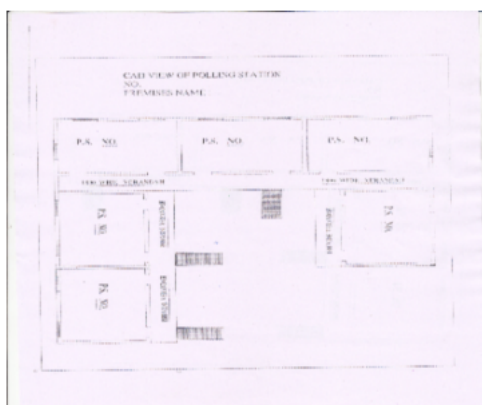

নির্বাচক নিবন্ধন আধিকারিকের স্বাক্ষর

Nazri Naksha

Google Map View

Polling Station Building Front View

Polling Station Front View

Cad View

Key MAP View

1 নাম : সন্তোষ পাটয়া পিতার নাম: ভগবতী প্রসাদ বাড়ির নং : n0398 বয়স : 40 লিঙ্গ : পুরুষ	NCS1313774 ফটো উপলব্ধ	2 নাম : রবিশঙ্কর লাল পিতার নাম: যোগেশ্বর নাথ বাড়ির নং : বয়স : 46 লিঙ্গ : মহিলা	NCS1313758 ফটো উপলব্ধ	3 নাম : বিনোদ কুমার মাহাতো পিতার নাম: সিংগেশ্বর মাহাতো বাড়ির নং : - বয়স : 47 লিঙ্গ : পুরুষ	NCS2033017 ফটো উপলব্ধ
4 নাম : মৌসুমী দে পিতার নাম: সুভেন্দু দে বাড়ির নং : - বয়স : 25 লিঙ্গ : মহিলা	NCS2000834 ফটো উপলব্ধ	5 নাম : আশা হেলু স্বামীর নাম: কাদশা হেলা বাড়ির নং : - বয়স : 46 লিঙ্গ : মহিলা	NCS1996545 ফটো উপলব্ধ	6 নাম : রঞ্জন বনিক মায়ের নাম: কাননবালা বনিক বাড়ির নং : - বয়স : 48 লিঙ্গ : পুরুষ	NCS1996560 ফটো উপলব্ধ
7 নাম : রমেশ শেখর অন্যান্য নাম: সুনীল সৈনিকার বাড়ির নং : - বয়স : 35 লিঙ্গ : পুরুষ	NCS1996180 ফটো উপলব্ধ	8 নাম : প্রদীপ সাহা মায়ের নাম: লক্ষ্মী সাহা বাড়ির নং : - বয়স : 26 লিঙ্গ : পুরুষ	NCS1996198 ফটো উপলব্ধ	9 নাম : স্বপ্না সাউ স্বামীর নাম: অভিজিৎ সাউ বাড়ির নং : - বয়স : 29 লিঙ্গ : মহিলা	NCS2000776 ফটো উপলব্ধ
10 নাম : দিলীপ রজক পিতার নাম: সুনীল রজক বাড়ির নং : - বয়স : 34 লিঙ্গ : পুরুষ	NCS2022739 ফটো উপলব্ধ	11 নাম : ধীরেন ধর পিতার নাম: শিব থান্দার বাড়ির নং : - বয়স : 40 লিঙ্গ : পুরুষ	NCS1985480 ফটো উপলব্ধ	12 নাম : দীপ হালদার পিতার নাম: প্রদীপ হালদার বাড়ির নং : - বয়স : 27 লিঙ্গ : পুরুষ	NCS1985274 ফটো উপলব্ধ
13 নাম : রীনা দাস স্বামীর নাম: ওম প্রকাশ দাস বাড়ির নং : - বয়স : 34 লিঙ্গ : মহিলা	NCS1996222 ফটো উপলব্ধ	14 নাম : রেবা বনিক স্বামীর নাম: রঞ্জন বনিক বাড়ির নং : - বয়স : 52 লিঙ্গ : মহিলা	NCS1996578 ফটো উপলব্ধ	15 নাম : প্রিয়ঙ্কা পটওয়া স্বামীর নাম: সন্তোষ পটওয়া বাড়ির নং : ইস্ট আনন্দনগর বয়স : 32 লিঙ্গ : মহিলা	NCS2062453 ফটো উপলব্ধ
16 নাম : অমিত কুমার মিশ্রা পিতার নাম: সুরেন্দ্র মিশ্রা বাড়ির নং : না বয়স : 40 লিঙ্গ : পুরুষ	NCS2589588 ফটো উপলব্ধ	17 নাম : নিশা মিশ্র স্বামীর নাম: অমিত কুমার মিত্র বাড়ির নং : - বয়স : 31 লিঙ্গ : মহিলা	NCS1996784 ফটো উপলব্ধ	18 নাম : ধীরাজ সিং পিতার নাম: তারকেশ্বর সিং বাড়ির নং : - বয়স : 26 লিঙ্গ : পুরুষ	NCS1996172 ফটো উপলব্ধ
19 নাম : রিঙ্কি বণিক পিতার নাম: রঞ্জন বণিক বাড়ির নং : এন00635 বয়স : 22 লিঙ্গ : মহিলা	NCS2483857 ফটো উপলব্ধ	20 নাম : প্রকাশ কুমার পিতার নাম: রামআশ্রে বাড়ির নং : n0499 বয়স : 45 লিঙ্গ : পুরুষ	NCS1493212 ফটো উপলব্ধ	21 নাম : দেবব্রত মাহাতো পিতার নাম: জীবন কুমার মাহাতো বাড়ির নং : n0543 বয়স : 27 লিঙ্গ : পুরুষ	NCS1639293 ফটো উপলব্ধ
22 নাম : বৃক্ষী আচার্য মায়ের নাম: উমা আচার্য বাড়ির নং : এন0102 বয়স : 22 লিঙ্গ : মহিলা	NCS2546950 ফটো উপলব্ধ	23 নাম : সোনালী কুমার পিতার নাম: শিব আচার্য বাড়ির নং : এন0302 বয়স : 22 লিঙ্গ : মহিলা	NCS2546976 ফটো উপলব্ধ	24 নাম : উমা আচার্য স্বামীর নাম: শিব আচার্য বাড়ির নং : n0347 বয়স : 52 লিঙ্গ : মহিলা	MLN3384716 ফটো উপলব্ধ
25 নাম : তনুজা সিং স্বামীর নাম: লালবাবু সিং বাড়ির নং : n0620 বয়স : 42 লিঙ্গ : মহিলা	NCS0785840 ফটো উপলব্ধ	26 নাম : অভিনব সিং মায়ের নাম: তনুজা সিং বাড়ির নং : - বয়স : 28 লিঙ্গ : পুরুষ	NCS1985233 ফটো উপলব্ধ	27 নাম : শিব আচার্য পিতার নাম: হরিপদ আচার্য বাড়ির নং : n0347 বয়স : 28 লিঙ্গ : পুরুষ	MLN3923794 ফটো উপলব্ধ
28 নাম : রাম কুমার পিতার নাম: মুহু বাড়ির নং : n0523 বয়স : 65 লিঙ্গ : পুরুষ	GYZ0202812 ফটো উপলব্ধ	29 নাম : শক্তনাথ কর পিতার নাম: দুর্গাপদ কর বাড়ির নং : n0416 বয়স : 51 লিঙ্গ : পুরুষ	NCS1314087 ফটো উপলব্ধ	30 নাম : ছন্দা কর স্বামীর নাম: শক্ত নাথ কর বাড়ির নং : n0415 বয়স : 39 লিঙ্গ : মহিলা	NCS1314079 ফটো উপলব্ধ