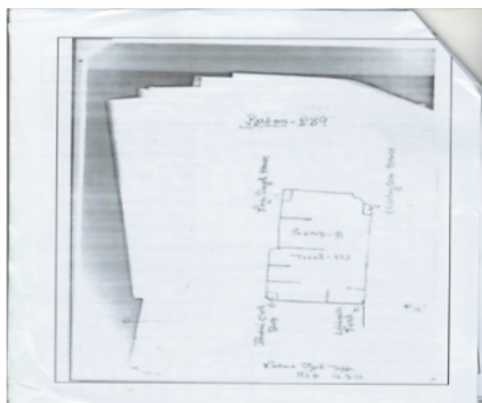

নির্বাচক নিবন্ধন আধিকারিকের স্বাক্ষর

Nazri Naksha

Google Map View

Polling Station Building Front View

Polling Station Front View

Cad View

Key MAP View

1 নাম : তমলিকা ঘোষ দস্তিদর পিতার নাম: গৌতম ঘোষ দস্তিদর বাড়ির নং : 150 বয়স : 25 লিঙ্গ : মহিলা	NCS2058592	ফটো উপলব্ধ	2 নাম : মৌমিতা দাস পিতার নাম: মনোতোষ দাস বাড়ির নং : এন0159 বয়স : 25 লিঙ্গ : মহিলা	NCS2001204	ফটো উপলব্ধ	3 নাম : শর্মিষ্ঠা (পাল) সরকার স্বামীর নাম: সুকুমার সরকার বাড়ির নং : n0289 বয়স : 30 লিঙ্গ : মহিলা	NCS1494632	ফটো উপলব্ধ
4 নাম : সুদেব আইচ স্বামীর নাম: কৃষ্ণা আইচ বাড়ির নং : n0123 বয়স : 38 লিঙ্গ : পুরুষ	MLN4064564	ফটো উপলব্ধ	5 নাম : কৃষ্ণা আইচ স্বামীর নাম: প্রদীপ আইচ বাড়ির নং : n0123 বয়স : 59 লিঙ্গ : মহিলা	MLN3545423	ফটো উপলব্ধ	6 নাম : তারা আচার্য্য স্বামীর নাম: মানিক আচার্য্য বাড়ির নং : n0081 বয়স : 68 লিঙ্গ : মহিলা	MLN2217867	ফটো উপলব্ধ
7 নাম : অলোকা আচার্য্য স্বামীর নাম: হারাধন আচার্য্য বাড়ির নং : n0096 বয়স : 42 লিঙ্গ : মহিলা	NCS1640572	ফটো উপলব্ধ	8 নাম : হারাধন আচার্য্য পিতার নাম: নরেশ আচার্য্য বাড়ির নং : n0096 বয়স : 50 লিঙ্গ : পুরুষ	MLN1436575	ফটো উপলব্ধ	9 নাম : রমা আচার্য্য স্বামীর নাম: নরেশ আচার্য্য বাড়ির নং : n0096 বয়স : 72 লিঙ্গ : মহিলা	MLN1436559	ফটো উপলব্ধ
10 নাম : তপতী শী স্বামীর নাম: তপস মহাজন বাড়ির নং : এন0081 বয়স : 50 লিঙ্গ : মহিলা	CHX0075275	ফটো উপলব্ধ	11 নাম : পল্লব কুন্ডু পিতার নাম: সঞ্জয় কুন্ডু বাড়ির নং : n0243 বয়স : 27 লিঙ্গ : পুরুষ	NCS1880889	ফটো উপলব্ধ	12 নাম : মিতা কুন্ডু স্বামীর নাম: সঞ্জয় কুন্ডু বাড়ির নং : n0046 বয়স : 49 লিঙ্গ : মহিলা	MLN1436690	ফটো উপলব্ধ
13 নাম : সঞ্জয় কুন্ডু পিতার নাম: দয়াল কুন্ডু বাড়ির নং : n0046 বয়স : 53 লিঙ্গ : পুরুষ	MLN1436682	ফটো উপলব্ধ	14 নাম : জয়া কর স্বামীর নাম: কল্লোল কর বাড়ির নং : n0078 বয়স : 45 লিঙ্গ : মহিলা	LJK2997682	ফটো উপলব্ধ	15 নাম : কল্লোল কর পিতার নাম: কমল কর বাড়ির নং : n0078 বয়স : 51 লিঙ্গ : পুরুষ	MLN1436633	ফটো উপলব্ধ
16 নাম : গীতা রানী কর স্বামীর নাম: কমল রঞ্জন কর বাড়ির নং : n0078 বয়স : 69 লিঙ্গ : মহিলা	MLN1436625	ফটো উপলব্ধ	17 নাম : তন্ময় কর্মকার পিতার নাম: গোপাল কর্মকার বাড়ির নং : n0006 বয়স : 34 লিঙ্গ : পুরুষ	NCS0949503	ফটো উপলব্ধ	18 নাম : তৃপ্তি কর্মকার স্বামীর নাম: গোপাল কর্মকার বাড়ির নং : n0006 বয়স : 55 লিঙ্গ : মহিলা	MLN1436658	ফটো উপলব্ধ
19 নাম : গোপাল কর্মকার পিতার নাম: নারায়ন কর্মকার বাড়ির নং : n0006 বয়স : 58 লিঙ্গ : পুরুষ	MLN1436641	ফটো উপলব্ধ	20 নাম : অরুণ খাঁ পিতার নাম: বলাই খাঁ বাড়ির নং : n0069 বয়স : 59 লিঙ্গ : পুরুষ	MLN1436757	ফটো উপলব্ধ	21 নাম : পদ্মাবতী খাঁ স্বামীর নাম: বলাই খাঁ বাড়ির নং : n0069 বয়স : 86 লিঙ্গ : মহিলা	WB/24/166/804370	ফটো উপলব্ধ
22 নাম : রুপকুমার খাঁ পিতার নাম: বলাই কিশোর খাঁ বাড়ির নং : n0069 বয়স : 60 লিঙ্গ : পুরুষ	MLN1436740	ফটো উপলব্ধ	23 নাম : সৌমি খাঁ পিতার নাম: রুপ কুমার খাঁ বাড়ির নং : এন-0069 বয়স : 25 লিঙ্গ : মহিলা	NCS1986322	ফটো উপলব্ধ	24 নাম : অনীতা খাঁড়া স্বামীর নাম: প্রদীপ খাঁড়া বাড়ির নং : এন0214 বয়স : 34 লিঙ্গ : মহিলা	AZQ1088111	ফটো উপলব্ধ
25 নাম : প্রদীপ খাঁড়া পিতার নাম: গোবিন্দ খাঁড়া বাড়ির নং : n0214 বয়স : 46 লিঙ্গ : পুরুষ	MLN2962827	ফটো উপলব্ধ	26 নাম : বাসন্তী খাঁড়া স্বামীর নাম: গোবিন্দ খাঁড়া বাড়ির নং : n0213 বয়স : 59 লিঙ্গ : মহিলা	MLN3769213	ফটো উপলব্ধ	27 নাম : রবীন্দ্র খাঁড়া পিতার নাম: গোবিন্দ খাঁড়া বাড়ির নং : n0212 বয়স : 43 লিঙ্গ : পুরুষ	MLN2877934	ফটো উপলব্ধ
28 নাম : উল খাঁড়া স্বামীর নাম: রবীন্দ্র খাঁড়া বাড়ির নং : এন0022 বয়স : 23 লিঙ্গ : মহিলা	NCS2465177	ফটো উপলব্ধ	29 নাম : কার্তিক গুপ্তা পিতার নাম: কেষ্ট গুপ্তা বাড়ির নং : এন0003 বয়স : 61 লিঙ্গ : পুরুষ	MLN1436773	ফটো উপলব্ধ	30 নাম : গঙ্গাধর গুপ্তা পিতার নাম: মহারাজ ডিন গুপ্তা বাড়ির নং : n0112 বয়স : 61 লিঙ্গ : পুরুষ	MLN3776549	ফটো উপলব্ধ