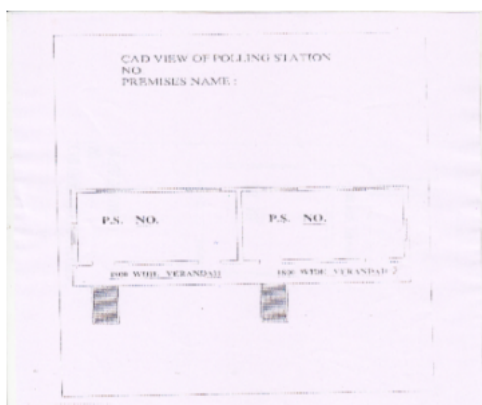

নির্বাচক নিবন্ধন আধিকারিকের স্বাক্ষর

Nazri Naksha

Google Map View

Polling Station Building Front View

Polling Station Front View

Cad View

Key MAP View

1 নাম : তমলিকা ঘোষ দস্তিদর পিতার নাম: গৌতম ঘোষ দস্তিদর বাড়ির নং : 150 বয়স : 25 লিঙ্গ : মহিলা	NCS2058592	ফটো উপলব্ধ	2 নাম : মৌমিতা দাস পিতার নাম: মনোতোষ দাস বাড়ির নং : এন0159 বয়স : 25 লিঙ্গ : মহিলা	NCS2001204	ফটো উপলব্ধ	3 নাম : শর্মিষ্ঠা (পাল) সরকার স্বামীর নাম: সুকুমার সরকার বাড়ির নং : n0289 বয়স : 30 লিঙ্গ : মহিলা	NCS1494632	ফটো উপলব্ধ
4 নাম : সুদেব আইচ স্বামীর নাম: কৃষ্ণা আইচ বাড়ির নং : n0123 বয়স : 38 লিঙ্গ : পুরুষ	MLN4064564	ফটো উপলব্ধ	5 নাম : কৃষ্ণা আইচ স্বামীর নাম: প্রদীপ আইচ বাড়ির নং : n0123 বয়স : 59 লিঙ্গ : মহিলা	MLN3545423	ফটো উপলব্ধ	6 নাম : তারা আচার্য্য স্বামীর নাম: মানিক আচার্য্য বাড়ির নং : n0081 বয়স : 68 লিঙ্গ : মহিলা	MLN2217867	ফটো উপলব্ধ
7 নাম : অলোকা আচার্য্য স্বামীর নাম: হারাধন আচার্য্য বাড়ির নং : n0096 বয়স : 42 লিঙ্গ : মহিলা	NCS1640572	ফটো উপলব্ধ	8 নাম : হারাধন আচার্য্য পিতার নাম: নরেশ আচার্য্য বাড়ির নং : n0096 বয়স : 50 লিঙ্গ : পুরুষ	MLN1436575	ফটো উপলব্ধ	9 নাম : রমা আচার্য্য স্বামীর নাম: নরেশ আচার্য্য বাড়ির নং : n0096 বয়স : 72 লিঙ্গ : মহিলা	MLN1436559	ফটো উপলব্ধ
10 নাম : তপতী শী স্বামীর নাম: তপস মহাজন বাড়ির নং : এন0081 বয়স : 50 লিঙ্গ : মহিলা	CHX0075275	ফটো উপলব্ধ	11 নাম : পল্লব কুন্ডু পিতার নাম: সঞ্জয় কুন্ডু বাড়ির নং : n0243 বয়স : 27 লিঙ্গ : পুরুষ	NCS1880889	ফটো উপলব্ধ	12 নাম : মিতা কুন্ডু স্বামীর নাম: সঞ্জয় কুন্ডু বাড়ির নং : n0046 বয়স : 49 লিঙ্গ : মহিলা	MLN1436690	ফটো উপলব্ধ
13 নাম : সঞ্জয় কুন্ডু পিতার নাম: দয়াল কুন্ডু বাড়ির নং : n0046 বয়স : 53 লিঙ্গ : পুরুষ	MLN1436682	ফটো উপলব্ধ	14 নাম : জয়া কর স্বামীর নাম: কল্লোল কর বাড়ির নং : n0078 বয়স : 45 লিঙ্গ : মহিলা	LJK2997682	ফটো উপলব্ধ	15 নাম : কল্লোল কর পিতার নাম: কমল কর বাড়ির নং : n0078 বয়স : 51 লিঙ্গ : পুরুষ	MLN1436633	ফটো উপলব্ধ
16 নাম : গীতা রানী কর স্বামীর নাম: কমল রঞ্জন কর বাড়ির নং : n0078 বয়স : 69 লিঙ্গ : মহিলা	MLN1436625	ফটো উপলব্ধ	17 নাম : তন্ময় কর্মকার পিতার নাম: গোপাল কর্মকার বাড়ির নং : n0006 বয়স : 34 লিঙ্গ : পুরুষ	NCS0949503	ফটো উপলব্ধ	18 নাম : তৃপ্তি কর্মকার স্বামীর নাম: গোপাল কর্মকার বাড়ির নং : n0006 বয়স : 55 লিঙ্গ : মহিলা	MLN1436658	ফটো উপলব্ধ
19 নাম : গোপাল কর্মকার পিতার নাম: নারায়ন কর্মকার বাড়ির নং : n0006 বয়স : 58 লিঙ্গ : পুরুষ	MLN1436641	ফটো উপলব্ধ	20 নাম : অরুণ খাঁ পিতার নাম: বলাই খাঁ বাড়ির নং : n0069 বয়স : 59 লিঙ্গ : পুরুষ	MLN1436757	ফটো উপলব্ধ	21 নাম : পদ্মাবতী খাঁ স্বামীর নাম: বলাই খাঁ বাড়ির নং : n0069 বয়স : 86 লিঙ্গ : মহিলা	WB/24/166/804370	ফটো উপলব্ধ
22 নাম : রুপকুমার খাঁ পিতার নাম: বলাই কিশোর খাঁ বাড়ির নং : n0069 বয়স : 60 লিঙ্গ : পুরুষ	MLN1436740	ফটো উপলব্ধ	23 নাম : সৌমি খাঁ পিতার নাম: রুপ কুমার খাঁ বাড়ির নং : এন-0069 বয়স : 25 লিঙ্গ : মহিলা	NCS1986322	ফটো উপলব্ধ	24 নাম : অনীতা খাঁড়া স্বামীর নাম: প্রদীপ খাঁড়া বাড়ির নং : এন0214 বয়স : 34 লিঙ্গ : মহিলা	AZQ1088111	ফটো উপলব্ধ
25 নাম : প্রদীপ খাঁড়া পিতার নাম: গোবিন্দ খাঁড়া বাড়ির নং : n0214 বয়স : 46 লিঙ্গ : পুরুষ	MLN2962827	ফটো উপলব্ধ	26 নাম : বাসন্তী খাঁড়া স্বামীর নাম: গোবিন্দ খাঁড়া বাড়ির নং : n0213 বয়স : 59 লিঙ্গ : মহিলা	MLN3769213	ফটো উপলব্ধ	27 নাম : রবীন্দ্র খাঁড়া পিতার নাম: গোবিন্দ খাঁড়া বাড়ির নং : n0212 বয়স : 43 লিঙ্গ : পুরুষ	MLN2877934	ফটো উপলব্ধ
28 নাম : উল খাঁড়া স্বামীর নাম: রবীন্দ্র খাঁড়া বাড়ির নং : এন0022 বয়স : 23 লিঙ্গ : মহিলা	NCS2465177	ফটো উপলব্ধ	29 নাম : কার্তিক গুপ্তা পিতার নাম: কেষ্ট গুপ্তা বাড়ির নং : এন0003 বয়স : 61 লিঙ্গ : পুরুষ	MLN1436773	ফটো উপলব্ধ	30 নাম : গঙ্গাধর গুপ্তা পিতার নাম: মহারাজ ডিন গুপ্তা বাড়ির নং : n0112 বয়স : 61 লিঙ্গ : পুরুষ	MLN3776549	ফটো উপলব্ধ