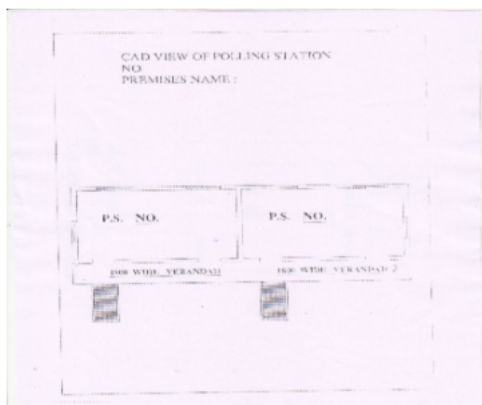

নির্বাচক নিবন্ধন আধিকারিকের স্বাক্ষর

Nazri Naksha

Google Map View

Polling Station Building Front View

Polling Station Front View

Cad View

Key MAP View

1 নাম : বীমান দত্ত মায়ের নাম : কুমকুম দত্ত বাড়ির নং : - বয়স : 28 লিঙ্গ : পুরুষ	NCS2049377 ফটো উপলব্ধ	2 নাম : বার্না মালিক স্বামীর নাম : নেপাল মালিক বাড়ির নং : - বয়স : 51 লিঙ্গ : মহিলা	NCS2001105 ফটো উপলব্ধ	3 নাম : পূর্ণিমা দাস স্বামীর নাম : তারক দাস বাড়ির নং : - বয়স : 48 লিঙ্গ : মহিলা	NCS2001162 ফটো উপলব্ধ
4 নাম : অক্ষিত গুপ্তা পিতার নাম : অনিল কুমার গুপ্তা বাড়ির নং : - বয়স : 38 লিঙ্গ : পুরুষ	NCS2001170 ফটো উপলব্ধ	5 নাম : রিয়া দাস স্বামীর নাম : রাজীব দাস বাড়ির নং : - বয়স : 32 লিঙ্গ : মহিলা	NCS2058659 ফটো উপলব্ধ	6 নাম : সরস্বতী (অধিকারী) রায় স্বামীর নাম : সুরজিৎ রায় বাড়ির নং : n0191 বয়স : 38 লিঙ্গ : মহিলা	MLN3782125 ফটো উপলব্ধ
7 নাম : চিত্তরঞ্জন ঘাড়াই পিতার নাম : প্রসাদ ঘাড়াই বাড়ির নং : n0211 বয়স : 73 লিঙ্গ : পুরুষ	NCS1640788 ফটো উপলব্ধ	8 নাম : মৃদুলা ঘাড়াই স্বামীর নাম : চিত্তরঞ্জন ঘাড়াই বাড়ির নং : n0212 বয়স : 67 লিঙ্গ : মহিলা	NCS1640796 ফটো উপলব্ধ	9 নাম : রনু ঘোড়াই স্বামীর নাম : সৌমনাথ ঘোড়াই বাড়ির নং : n0259 বয়স : 32 লিঙ্গ : মহিলা	NCS1499581 ফটো উপলব্ধ
10 নাম : মধুমিতা ঘোড়াই(শীট) স্বামীর নাম : চন্দন ঘোড়াই বাড়ির নং : n0015 বয়স : 27 লিঙ্গ : মহিলা	NCS1925874 ফটো উপলব্ধ	11 নাম : রিঙ্কু ঘোষ স্বামীর নাম : সুখেন্দু ঘোষ বাড়ির নং : n0073 বয়স : 31 লিঙ্গ : মহিলা	RMR1644558 ফটো উপলব্ধ	12 নাম : পিয়ালী ঘোষ স্বামীর নাম : অর্নব ঘোষ বাড়ির নং : n0145 বয়স : 38 লিঙ্গ : মহিলা	NCS1151406 ফটো উপলব্ধ
13 নাম : অর্পণ ঘোষ পিতার নাম : অধীরলাল ঘোষ বাড়ির নং : n0145 বয়স : 40 লিঙ্গ : পুরুষ	MLN4064770 ফটো উপলব্ধ	#2 14 নাম : অধীর লাল ঘোষ পিতার নাম : যতীনন্দনাথ ঘোষ বাড়ির নং : n0145 বয়স : 74 লিঙ্গ : পুরুষ	MLN2198612 ফটো উপলব্ধ	15 নাম : পায়েল ঘোষ স্বামীর নাম : শঙ্কর ঘোষ বাড়ির নং : n0135 বয়স : 35 লিঙ্গ : মহিলা	NCS1533603 ফটো উপলব্ধ
16 নাম : অরিজিত ঘোষ পিতার নাম : আনন্দ গোপাল ঘোষ বাড়ির নং : 135 বয়স : 31 লিঙ্গ : পুরুষ	NCS1315837 ফটো উপলব্ধ	17 নাম : আনন্দ গোপাল ঘোষ পিতার নাম : সাক্ষীগোপাল ঘোষ বাড়ির নং : n0135 বয়স : 65 লিঙ্গ : পুরুষ	MLN0602409 ফটো উপলব্ধ	18 নাম : শঙ্কর ঘোষ পিতার নাম : নরসিংহ ঘোষ বাড়ির নং : n0085 বয়স : 43 লিঙ্গ : পুরুষ	MLN2893626 ফটো উপলব্ধ
Q 19 নাম : অমর ঘোষ পিতার নাম : নরসিংহ ঘোষ বাড়ির নং : - বয়স : 44 লিঙ্গ : পুরুষ	MLN2893618 ফটো উপলব্ধ	Q 20 নাম : স্বপ্না ঘোষ স্বামীর নাম : অমর ঘোষ বাড়ির নং : - বয়স : 44 লিঙ্গ : মহিলা	BWC2422913 ফটো উপলব্ধ	21 নাম : নরসিং ঘোষ পিতার নাম : ইক্ষুপ যাদব বাড়ির নং : n0085 বয়স : 76 লিঙ্গ : পুরুষ	WB/24/166/804685 ফটো উপলব্ধ
22 নাম : উষসী ঘোষ পিতার নাম : নিখিল ঘোষ বাড়ির নং : n0078 বয়স : 32 লিঙ্গ : মহিলা	NCS1315720 ফটো উপলব্ধ	23 নাম : মছুয়া ঘোষ স্বামীর নাম : নিখিল ঘোষ বাড়ির নং : n0078 বয়স : 54 লিঙ্গ : মহিলা	MLN1436799 ফটো উপলব্ধ	24 নাম : নিখিল ঘোষ পিতার নাম : উপেন ঘোষ বাড়ির নং : n0078 বয়স : 56 লিঙ্গ : পুরুষ	MLN1436781 ফটো উপলব্ধ
25 নাম : মিতালী ঘোষ স্বামীর নাম : সুদীপ্তকুমার ঘোষ বাড়ির নং : n0074 বয়স : 46 লিঙ্গ : মহিলা	MLN2219269 ফটো উপলব্ধ	26 নাম : সুখেন্দু ঘোষ পিতার নাম : সুশীল কুমার ঘোষ বাড়ির নং : সুশীল কুমার ঘোষ বয়স : 50 লিঙ্গ : পুরুষ	MLN1436856 ফটো উপলব্ধ	27 নাম : সুজাতা ঘোষ স্বামীর নাম : আনন্দ গোপাল ঘোষ বাড়ির নং : n0037 বয়স : 55 লিঙ্গ : মহিলা	MLN0602235 ফটো উপলব্ধ
28 নাম : সুমিত ঘোষ পিতার নাম : সুদীপ্ত কুমার ঘোষ বাড়ির নং : N000 বয়স : 24 লিঙ্গ : পুরুষ	NCS2263291 ফটো উপলব্ধ	29 নাম : সুদীপ্ত কুমার ঘোষ পিতার নাম : সুশীল ঘোষ বাড়ির নং : n0073 বয়স : 53 লিঙ্গ : পুরুষ	NCS2273811 ফটো উপলব্ধ	30 নাম : মৌমিতা রায় চৌধুরী স্বামীর নাম : প্রকাশ রায় চৌধুরী বাড়ির নং : এন0085 বয়স : 30 লিঙ্গ : মহিলা	RMR1741552 ফটো উপলব্ধ