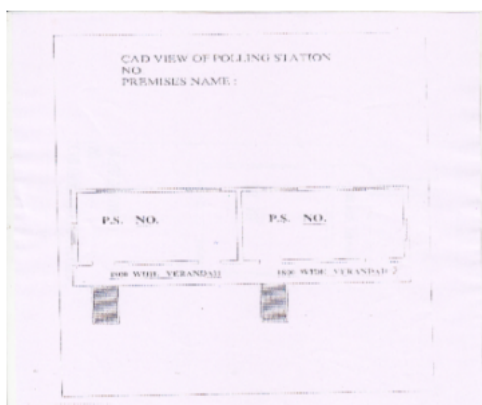

নির্বাচক নিবন্ধন আধিকারিকের স্বাক্ষর

Nazri Naksha

Google Map View

Polling Station Building Front View

Polling Station Front View

Cad View

Key MAP View

1 নাম : কমলাবতী দেবী স্বামীর নাম: গোবর্ধন সাউ বাড়ির নং : n0229 বয়স : 62 লিঙ্গ : মহিলা	NCS1494749 ফটো উপলব্ধ	2 নাম : অভিজিৎ ভট্টাচার্য পিতার নাম: মনোজ ভট্টাচার্য বাড়ির নং : বয়স : 24 লিঙ্গ : পুরুষ	NCS2135010 ফটো উপলব্ধ	3 নাম : পিঙ্কি মালাকার (চ্যাটাজী) স্বামীর নাম: মনোজ বাড়ির নং : n0203 বয়স : 36 লিঙ্গ : মহিলা	NCS1316249 ফটো উপলব্ধ
4 নাম : মনিষা অধিকারী পিতার নাম: মাধব অধিকারী বাড়ির নং : n0005 বয়স : 28 লিঙ্গ : মহিলা	NCS1773167 ফটো উপলব্ধ	5 নাম : অনীতা অধিকারী পিতার নাম: মানিক অধিকারী বাড়ির নং : না বয়স : 42 লিঙ্গ : মহিলা	MLN3545787 ফটো উপলব্ধ	6 নাম : রাসমনি অধিকারী স্বামীর নাম: বিশ্বনাথ অধিকারী বাড়ির নং : n0044 বয়স : 80 লিঙ্গ : মহিলা	MLN1443878 ফটো উপলব্ধ
7 নাম : মিনু অধিকারী স্বামীর নাম: মাধব অধিকারী বাড়ির নং : n0005 বয়স : 62 লিঙ্গ : মহিলা	MLN1443894 ফটো উপলব্ধ	8 নাম : বিশ্বজিৎ চক্রবর্তী পিতার নাম: দিলীপ চক্রবর্তী বাড়ির নং : n0004 বয়স : 33 লিঙ্গ : পুরুষ	NCS1316090 ফটো উপলব্ধ	9 নাম : চিরনজিৎ চক্রবর্তী পিতার নাম: দিলীপ চক্রবর্তী বাড়ির নং : n0004 বয়স : 34 লিঙ্গ : পুরুষ	NCS1316108 ফটো উপলব্ধ
10 নাম : প্রতিমা অধিকারী স্বামীর নাম: মানিক অধিকারী বাড়ির নং : কুমিলপারা বয়স : 63 লিঙ্গ : মহিলা	MLN1443928 ফটো উপলব্ধ	11 নাম : মানস অধিকারী পিতার নাম: মানিক অধিকারী বাড়ির নং : N00 বয়স : 35 লিঙ্গ : পুরুষ	NCS0786723 ফটো উপলব্ধ	12 নাম : পায়েল সাহু অধিকারী স্বামীর নাম: মানস অধিকারী বাড়ির নং : এন00 বয়স : 27 লিঙ্গ : মহিলা	NCS2583987 ফটো উপলব্ধ
13 নাম : দিপঙ্কর আইচ পিতার নাম: শিব শঙ্কর আইচ বাড়ির নং : n0047 বয়স : 38 লিঙ্গ : পুরুষ	MLN3546017 ফটো উপলব্ধ	14 নাম : শুভঙ্কর আইচ পিতার নাম: শিবশঙ্কর আইচ বাড়ির নং : n0047 বয়স : 37 লিঙ্গ : পুরুষ	MLN4064804 ফটো উপলব্ধ	15 নাম : সীমা আইচ স্বামীর নাম: শিবশঙ্কর আইচ বাড়ির নং : n0047 বয়স : 59 লিঙ্গ : মহিলা	MLN0603845 ফটো উপলব্ধ
16 নাম : শিবশঙ্কর আইচ পিতার নাম: রাধা বিনোদ আইচ বাড়ির নং : n0047 বয়স : 71 লিঙ্গ : পুরুষ	MLN0603530 ফটো উপলব্ধ	17 নাম : দিননাথ আশ পিতার নাম: দিবাকর আশ বাড়ির নং : 00 বয়স : 38 লিঙ্গ : পুরুষ	MLN3922788 ফটো উপলব্ধ	18 নাম : মনোরমা আশ স্বামীর নাম: দিবাকর আশ বাড়ির নং : 00নপট্টি বয়স : 58 লিঙ্গ : মহিলা	MLN1443969 ফটো উপলব্ধ
19 নাম : দিবাকর আশ পিতার নাম: রবি আশ বাড়ির নং : 00 বয়স : 73 লিঙ্গ : পুরুষ	MLN1443951 ফটো উপলব্ধ	20 নাম : শেফালী কর্মকার স্বামীর নাম: রাজু কর্মকার বাড়ির নং : n0212 বয়স : 47 লিঙ্গ : মহিলা	MLN4083549 ফটো উপলব্ধ	21 নাম : শর্মিষ্ঠা পাল স্বামীর নাম: বরণ পাল বাড়ির নং : এন0018 বয়স : 30 লিঙ্গ : মহিলা	NCL1450956 ফটো উপলব্ধ
22 নাম : কমলা মন্ডল স্বামীর নাম: কমল মন্ডল বাড়ির নং : এন0016 বয়স : 39 লিঙ্গ : মহিলা	NCS2392843 ফটো উপলব্ধ	23 নাম : সুর্পনা ঢালী স্বামীর নাম: অলকেশ ঢালী বাড়ির নং : n0016 বয়স : 30 লিঙ্গ : মহিলা	NCS1773019 ফটো উপলব্ধ	24 নাম : অলকেশ ঢালী পিতার নাম: সনৎ ঢালী বাড়ির নং : n0016 বয়স : 33 লিঙ্গ : পুরুষ	NCS1315985 ফটো উপলব্ধ
25 নাম : শিখা ঢালি স্বামীর নাম: সমর ঢালি বাড়ির নং : n0016 বয়স : 48 লিঙ্গ : মহিলা	MLN2217503 ফটো উপলব্ধ	26 নাম : সমর ঢালি পিতার নাম: শৈলেন ঢালি বাড়ির নং : n0016 বয়স : 48 লিঙ্গ : পুরুষ	MLN1444439 ফটো উপলব্ধ	27 নাম : মীরা প্রামাণিক স্বামীর নাম: স্বপন প্রামাণিক বাড়ির নং : n0016 বয়স : 51 লিঙ্গ : মহিলা	MLN1444462 ফটো উপলব্ধ
28 নাম : শ্যামলী ঢালি স্বামীর নাম: সনৎ ঢালি বাড়ির নং : n0016 বয়স : 54 লিঙ্গ : মহিলা	MLN1444421 ফটো উপলব্ধ	29 নাম : সনৎ ঢালী পিতার নাম: শৈলেন্দ্র ঢালী বাড়ির নং : n0016 বয়স : 57 লিঙ্গ : পুরুষ	MLN1444454 ফটো উপলব্ধ	30 নাম : রামকৃষ্ণ কর্মকার পিতার নাম: জীতেন্দ্র কর্মকার বাড়ির নং : n0016 বয়স : 61 লিঙ্গ : পুরুষ	MLN1444447 ফটো উপলব্ধ