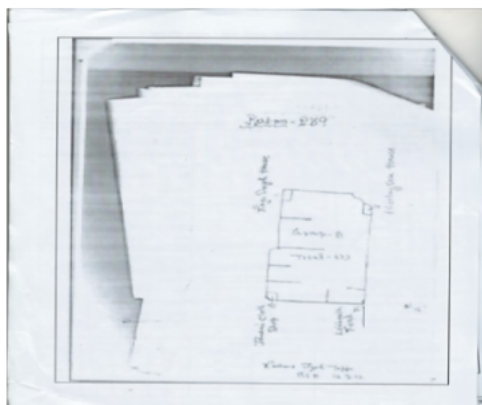

Nazri Naksha