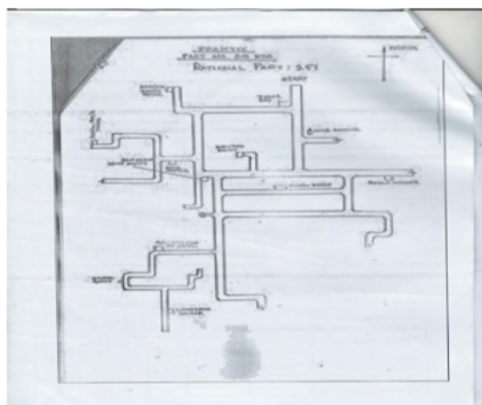

Nazri Naksha