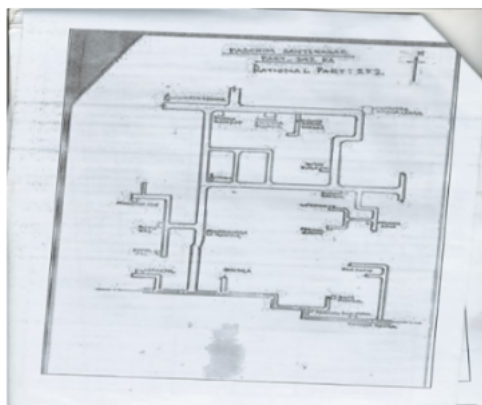

Nazri Naksha