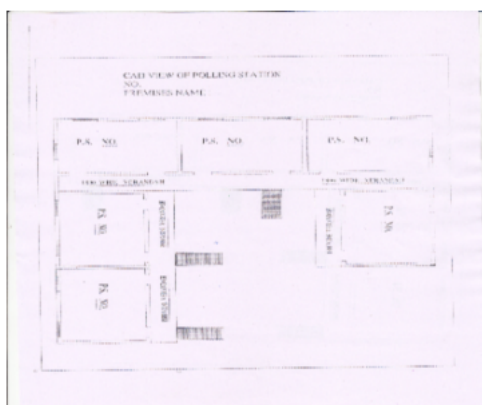

নির্বাচক নিবন্ধন আধিকারিকের স্বাক্ষর

Nazri Naksha

Google Map View

Polling Station Building Front View

Polling Station Front View

Cad View

Key MAP View

1 নাম : নিতাই মণ্ডল পিতার নাম: জলধর মণ্ডল বাড়ির নং : n0111 বয়স : 56 লিঙ্গ : পুরুষ ফটো উপলব্ধ	WB/24/166/792450	2 নাম : সুভাষ মণ্ডল পিতার নাম: পাম্বালাল মণ্ডল বাড়ির নং : n0111 বয়স : 55 লিঙ্গ : পুরুষ ফটো উপলব্ধ	MLN3378791	3 নাম : শ্রাবনী মণ্ডল স্বামীর নাম: সুভাষ মণ্ডল বাড়ির নং : n0111 বয়স : 44 লিঙ্গ : মহিলা ফটো উপলব্ধ	NCS0953356
4 নাম : পরমা সাহা পিতার নাম: পুলক সাহা বাড়ির নং : 96 বয়স : 25 লিঙ্গ : মহিলা ফটো উপলব্ধ	NCS2058618	5 নাম : সোমা চক্রবর্তী স্বামীর নাম: মহাদেব চক্রবর্তী বাড়ির নং : বয়স : 50 লিঙ্গ : মহিলা ফটো উপলব্ধ	NCS2130979	6 নাম : মনিষ কুমার মিশ্র পিতার নাম: নিরেন্দ্র মিশ্র বাড়ির নং : বয়স : 27 লিঙ্গ : পুরুষ ফটো উপলব্ধ	NCS2023141
7 নাম : শ্রেষ্ঠী চক্রবর্তী পিতার নাম: মহাদেব চক্রবর্তী বাড়ির নং : বয়স : 27 লিঙ্গ : মহিলা ফটো উপলব্ধ	NCS2133478	8 নাম : স্বপন আচার্য পিতার নাম: দেবেশ চন্দ্র আচার্য বাড়ির নং : n0190 বয়স : 55 লিঙ্গ : পুরুষ ফটো উপলব্ধ	MLN3774536	9 নাম : বুলি আচার্য স্বামীর নাম: স্বপন কুমার আচার্য বাড়ির নং : n0190 বয়স : 48 লিঙ্গ : মহিলা ফটো উপলব্ধ	MLN3774544
10 নাম : সব্যসাচী আচার্য পিতার নাম: বিজয় কুমার আচার্য বাড়ির নং : n0190 বয়স : 38 লিঙ্গ : পুরুষ ফটো উপলব্ধ	MLN3907854	11 নাম : সনত কুমার আচার্য পিতার নাম: দেবেশ চন্দ্র আচার্য বাড়ির নং : n0195 বয়স : 53 লিঙ্গ : পুরুষ ফটো উপলব্ধ	MLN0095877	12 নাম : শেফালী আচার্য স্বামীর নাম: সনত কুমার আচার্য বাড়ির নং : n0195 বয়স : 51 লিঙ্গ : মহিলা ফটো উপলব্ধ	MLN3774627
13 নাম : মৌ আচার্য স্বামীর নাম: বিকাশ কুমার আচার্য বাড়ির নং : n0240 বয়স : 42 লিঙ্গ : মহিলা ফটো উপলব্ধ	HXN2338622	14 নাম : গোপাল আচার্য পিতার নাম: ধীরেন্দ্র আচার্য বাড়ির নং : n0006 বয়স : 63 লিঙ্গ : পুরুষ ফটো উপলব্ধ	WB/24/166/792590	15 নাম : শ্যামা আচার্য স্বামীর নাম: গোপাল আচার্য বাড়ির নং : n0006 বয়স : 58 লিঙ্গ : মহিলা ফটো উপলব্ধ	WB/24/166/792591
16 নাম : অর্চনা আচার্য স্বামীর নাম: বিজয় কুমার আচার্য বাড়ির নং : n0009 বয়স : 66 লিঙ্গ : মহিলা ফটো উপলব্ধ	MLN1416551	17 নাম : বিকাশকুমার আচার্য পিতার নাম: বলাই চন্দ্র আচার্য বাড়ির নং : n0009 বয়স : 51 লিঙ্গ : পুরুষ ফটো উপলব্ধ	WB/24/166/792046	18 নাম : সোনালী আচার্য স্বামীর নাম: বিজন কুমার আচার্য বাড়ির নং : n0009 বয়স : 44 লিঙ্গ : মহিলা ফটো উপলব্ধ	MLN3543592
19 নাম : সঞ্জীব দে পিতার নাম: রঞ্জনকান্তি দে বাড়ির নং : n0007 বয়স : 43 লিঙ্গ : পুরুষ ফটো উপলব্ধ	MLN3378395	20 নাম : সাজু দে পিতার নাম: সমর দে বাড়ির নং : n0007 বয়স : 47 লিঙ্গ : পুরুষ ফটো উপলব্ধ	MLN2216679	21 নাম : অদিতি আচার্য পিতার নাম: সনৎ কুমার আচার্য বাড়ির নং : এন0195 বয়স : 23 লিঙ্গ : মহিলা ফটো উপলব্ধ	NCS2397958
22 নাম : ঐন্দ্রিলা সাহা দেবনাথ স্বামীর নাম: অরুণ সাহা বাড়ির নং : এন0096 বয়স : 28 লিঙ্গ : মহিলা ফটো উপলব্ধ	RQL1948587	23 নাম : বিশাল আচার্য পিতার নাম: স্বপন কুমার আচার্য বাড়ির নং : n0199 বয়স : 27 লিঙ্গ : পুরুষ ফটো উপলব্ধ	NCS1883768	24 নাম : তমালী আচার্য স্বামীর নাম: সব্যসাচী আচার্য বাড়ির নং : n0190 বয়স : 38 লিঙ্গ : মহিলা ফটো উপলব্ধ	BLG2381085
25 নাম : বিজয় কুমার আচার্য পিতার নাম: বলাই কুমার আচার্য বাড়ির নং : n0009 বয়স : 69 লিঙ্গ : পুরুষ ফটো উপলব্ধ	MLN1416544	26 নাম : অভিজিৎ আচার্য পিতার নাম: গোপাল আচার্য বাড়ির নং : n0006 বয়স : 32 লিঙ্গ : পুরুষ ফটো উপলব্ধ	NCS1949544	27 নাম : সুনীতা কুন্ডু স্বামীর নাম: অজয় কুমার কুন্ডু বাড়ির নং : n0209 বয়স : 59 লিঙ্গ : মহিলা ফটো উপলব্ধ	MLN2889186
28 নাম : ঝনুরানী কুন্ডু স্বামীর নাম: যশোদা প্রসাদ কুন্ডু বাড়ির নং : n0293 বয়স : 69 লিঙ্গ : মহিলা ফটো উপলব্ধ	MLN1476068	29 নাম : কেয়া কুন্ডু স্বামীর নাম: তন্ময় কুন্ডু বাড়ির নং : এন0208 বয়স : 31 লিঙ্গ : মহিলা ফটো উপলব্ধ	UWX1468719	30 নাম : তন্ময় কুন্ডু পিতার নাম: বিজয় চন্দ্র কুন্ডু বাড়ির নং : n0208 বয়স : 33 লিঙ্গ : পুরুষ ফটো উপলব্ধ	NCS1534262