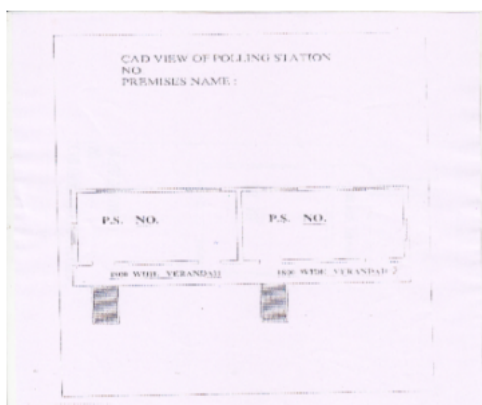

নির্বাচক নিবন্ধন আধিকারিকের স্বাক্ষর

Nazri Naksha

Google Map View

Polling Station Building Front View

Polling Station Front View

Cad View

Key MAP View

1 নাম : বীনা দেবী স্বামীর নাম : উপেন্দ্র পাণ্ডে বাড়ির নং : n0327 বয়স : 61 লিঙ্গ : মহিলা	NCS1778455 ফটো উপলব্ধ	2 নাম : রনভোয়ালদে পিতার নাম : হিরেন্দ্র লাল চন্দ বাড়ির নং : n0827 বয়স : 50 লিঙ্গ : পুরুষ	NCS1778497 ফটো উপলব্ধ	3 নাম : সন্তু দত্ত পিতার নাম : রতন দত্ত বাড়ির নং : ওয়েস্ট শান্তিনগর বয়স : 39 লিঙ্গ : পুরুষ	DZD2766590 ফটো উপলব্ধ
4 নাম : সুপর্ণা সরকার স্বামীর নাম : বেদেশ সরকার বাড়ির নং : বয়স : 31 লিঙ্গ : মহিলা	NCS2039725 ফটো উপলব্ধ	5 নাম : সন্ধ্যা বিশ্বাস স্বামীর নাম : সুজয় বিশ্বাস বাড়ির নং : - বয়স : 32 লিঙ্গ : মহিলা	NCS2018224 ফটো উপলব্ধ	6 নাম : সঞ্জয় রায় পিতার নাম : সুনীল রায় বাড়ির নং : 79 বয়স : 25 লিঙ্গ : পুরুষ	NCS2039592 ফটো উপলব্ধ
7 নাম : পায়েল দে পিতার নাম : অরুণ দে বাড়ির নং : 17 বয়স : 26 লিঙ্গ : মহিলা	NCS2039600 ফটো উপলব্ধ	8 নাম : সৌরভ দে পিতার নাম : সমির দে বাড়ির নং : 75 বয়স : 26 লিঙ্গ : পুরুষ	NCS2039584 ফটো উপলব্ধ	9 নাম : পায়েল ঘোষ স্বামীর নাম : সঞ্জয় ঘোষ বাড়ির নং : 206 বয়স : 25 লিঙ্গ : মহিলা	NCS2039733 ফটো উপলব্ধ
10 নাম : বলরাম শীল পিতার নাম : সতীশ শীল বাড়ির নং : n0152 বয়স : 53 লিঙ্গ : পুরুষ	NCS2068252 ফটো উপলব্ধ	11 নাম : শর্মিলা শীল পিতার নাম : বলরাম শীল বাড়ির নং : n0152 বয়স : 26 লিঙ্গ : মহিলা	NCS2225803 ফটো উপলব্ধ	12 নাম : সরস্বতী শীল স্বামীর নাম : বলরাম শীল বাড়ির নং : n0152 বয়স : 51 লিঙ্গ : মহিলা	NCS2068260 ফটো উপলব্ধ
Q 13 নাম : মৌসুমী অধিকারী স্বামীর নাম : সুমন কুমার অধিকারী বাড়ির নং : বয়স : 32 লিঙ্গ : মহিলা	NCS1778737 ফটো উপলব্ধ	14 নাম : সুমন কুমার অধিকারী পিতার নাম : স্বপন কুমার অধিকারী বাড়ির নং : n0007 বয়স : 43 লিঙ্গ : পুরুষ	MLN2884518 ফটো উপলব্ধ	15 নাম : অঞ্জু অধিকারী স্বামীর নাম : স্বপন কুমার অধিকারী বাড়ির নং : n0007 বয়স : 59 লিঙ্গ : মহিলা	MLN1405794 ফটো উপলব্ধ
16 নাম : সুরোজীত অধিকারী পিতার নাম : স্বপন কুমার অধিকারী বাড়ির নং : n0007 বয়স : 38 লিঙ্গ : পুরুষ	MLN4063194 ফটো উপলব্ধ	17 নাম : কোয়েল অধিকারী স্বামীর নাম : সুরজিৎ অধিকারী বাড়ির নং : এন000 বয়স : 30 লিঙ্গ : মহিলা	NCS2460228 ফটো উপলব্ধ	18 নাম : সুবিমল আচার্য পিতার নাম : দুলালকৃষ্ণ আচার্য বাড়ির নং : এন0050 বয়স : 47 লিঙ্গ : পুরুষ	MLN2212140 ফটো উপলব্ধ
19 নাম : মিনতি আচার্য স্বামীর নাম : দুলাল কৃষ্ণ আচার্য বাড়ির নং : N0050 বয়স : 72 লিঙ্গ : মহিলা	MLN1405810 ফটো উপলব্ধ	20 নাম : সুভাষিষ আচার্য পিতার নাম : দুলাল কৃষ্ণ আচার্য বাড়ির নং : n0050 বয়স : 40 লিঙ্গ : পুরুষ	MLN3375367 ফটো উপলব্ধ	21 নাম : অবিরা আচার্য স্বামীর নাম : সুভাষিষ আচার্য বাড়ির নং : n0341 বয়স : 34 লিঙ্গ : মহিলা	NCS1063288 ফটো উপলব্ধ
22 নাম : পায়েল আচার্য স্বামীর নাম : সুবিমল আচার্য বাড়ির নং : n0378 বয়স : 35 লিঙ্গ : মহিলা	NCS1884675 ফটো উপলব্ধ	23 নাম : বাসুদেব কর পিতার নাম : কৃষ্ণচন্দ্র কর বাড়ির নং : n0351 বয়স : 46 লিঙ্গ : পুরুষ	NCS1778752 ফটো উপলব্ধ	24 নাম : সুবন্তী কর পিতার নাম : বাসুদেব কর বাড়ির নং : এন000 বয়স : 23 লিঙ্গ : মহিলা	NCS2459881 ফটো উপলব্ধ
25 নাম : কৌস্তভ কর পিতার নাম : কিরণ কর বাড়ির নং : এন0090 বয়স : 23 লিঙ্গ : পুরুষ	NCS2397610 ফটো উপলব্ধ	26 নাম : সোমা কর স্বামীর নাম : বিশ্বনাথ কর বাড়ির নং : n0234 বয়স : 45 লিঙ্গ : মহিলা	NCS1500180 ফটো উপলব্ধ	27 নাম : প্রিতম কর পিতার নাম : নিরঞ্জন কর বাড়ির নং : n0092 বয়স : 30 লিঙ্গ : পুরুষ	NCS1644939 ফটো উপলব্ধ
28 নাম : মায়া কর স্বামীর নাম : নিরঞ্জন কর বাড়ির নং : n0092 বয়স : 61 লিঙ্গ : মহিলা	MLN1405869 ফটো উপলব্ধ	29 নাম : নিরঞ্জন কর পিতার নাম : সুনীল কর বাড়ির নং : n0092 বয়স : 66 লিঙ্গ : পুরুষ	MLN1405851 ফটো উপলব্ধ	30 নাম : ডালিয়া কর স্বামীর নাম : কিরণ কর বাড়ির নং : n0090 বয়স : 42 লিঙ্গ : মহিলা	MLN2963452 ফটো উপলব্ধ