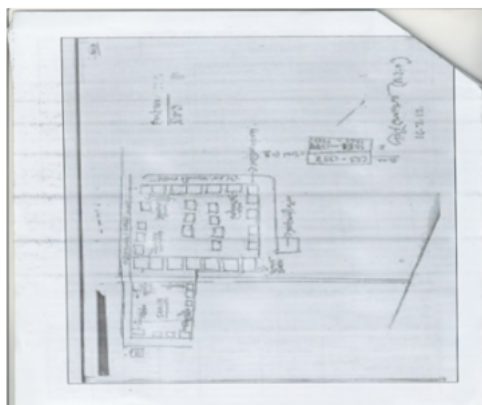

Nazri Naksha