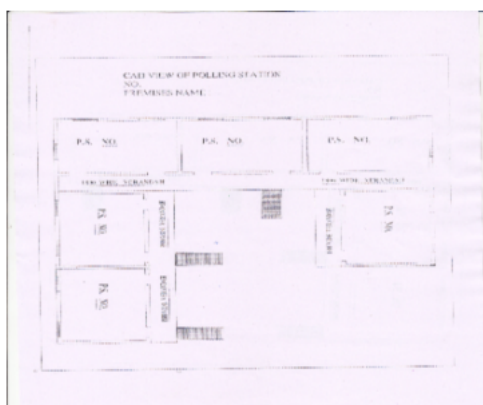

নির্বাচক নিবন্ধন আধিকারিকের স্বাক্ষর

Nazri Naksha

Google Map View

Polling Station Building Front View

Polling Station Front View

Cad View

Key MAP View

1 নাম : কলতান ব্যানার্জী পিতার নাম: কল্লোল ব্যানার্জী বাড়ির নং : - বয়স : 25 লিঙ্গ : পুরুষ	NCS2023380	ফটো উপলব্ধ	2 নাম : রমা ঘোষ অন্যান্য: দীপক ঘোষ বাড়ির নং : N0200 বয়স : 46 লিঙ্গ : মহিলা	NCS2182178	ফটো উপলব্ধ	3 নাম : সমীর জানা মায়ের নাম: কমলা জানা বাড়ির নং : N0200 বয়স : 45 লিঙ্গ : পুরুষ	NCS2182004	ফটো উপলব্ধ
4 নাম : সুজয় মালিক পিতার নাম: নরেন মালিক বাড়ির নং : N0200 বয়স : 26 লিঙ্গ : পুরুষ	NCS2168995	ফটো উপলব্ধ	5 নাম : পূরবী জানা মায়ের নাম: কমলা জানা বাড়ির নং : N0200 বয়স : 57 লিঙ্গ : মহিলা	NCS2182129	ফটো উপলব্ধ	Q 6 নাম : নরেন মালিক পিতার নাম: নিমাই চন্দ্র মালিক বাড়ির নং : N0200 বয়স : 49 লিঙ্গ : মহিলা	NCS2169084	ফটো উপলব্ধ
7 নাম : মাধবী জানা মায়ের নাম: কমলা জানা বাড়ির নং : N0200 বয়স : 40 লিঙ্গ : মহিলা	NCS2182095	ফটো উপলব্ধ	8 নাম : বিজয় মালিক পিতার নাম: নরেন মালিক বাড়ির নং : 00 বয়স : 21 লিঙ্গ : পুরুষ	NCS2613990	ফটো উপলব্ধ	9 নাম : শুভ ঘোষ পিতার নাম: দীপক ঘোষ বাড়ির নং : 00 বয়স : 20 লিঙ্গ : পুরুষ	NCS2580801	ফটো উপলব্ধ
10 নাম : রেখা শীল স্বামীর নাম: অসিত শীল বাড়ির নং : - বয়স : 49 লিঙ্গ : মহিলা	NCS2057891	ফটো উপলব্ধ	11 নাম : প্রত্না কুমার পিতার নাম: মিহির কুমার কুমার বাড়ির নং : n0283 বয়স : 26 লিঙ্গ : পুরুষ	NCS1908276	ফটো উপলব্ধ	12 নাম : মৃনাল কান্তি বিশ্বাস পিতার নাম: নন্দলাল বিশ্বাস বাড়ির নং : - বয়স : 58 লিঙ্গ : পুরুষ	NCS2060317	ফটো উপলব্ধ
13 নাম : অভিষেক আগরওয়াল পিতার নাম: ভগবান আগরওয়াল বাড়ির নং : n0289 বয়স : 27 লিঙ্গ : পুরুষ	NCS1908326	ফটো উপলব্ধ	14 নাম : বিশাল আগরওয়াল পিতার নাম: ভগবান আগরওয়াল বাড়ির নং : n0160 বয়স : 32 লিঙ্গ : পুরুষ	NCS1323609	ফটো উপলব্ধ	15 নাম : ভগবান আগরওয়াল পিতার নাম: তারারাদ আগরওয়াল বাড়ির নং : n0160 বয়স : 67 লিঙ্গ : পুরুষ	NCS0790360	ফটো উপলব্ধ
16 নাম : তুষা আচ্য পিতার নাম: স্বপন আচ্য বাড়ির নং : n0030 বয়স : 35 লিঙ্গ : মহিলা	NCS0956748	ফটো উপলব্ধ	17 নাম : দীপ আচ্য পিতার নাম: স্বপন আচ্য বাড়ির নং : n0030 বয়স : 38 লিঙ্গ : পুরুষ	NCS0685784	ফটো উপলব্ধ	18 নাম : আরতি আচ্য স্বামীর নাম: স্বপন আচ্য বাড়ির নং : n0030 বয়স : 61 লিঙ্গ : মহিলা	MLN1363647	ফটো উপলব্ধ
19 নাম : স্বপন আচ্য পিতার নাম: বাদল আচ্য বাড়ির নং : n0030 বয়স : 69 লিঙ্গ : পুরুষ	MLN1363639	ফটো উপলব্ধ	20 নাম : মৌ আচ্য সর্বজ্ঞ স্বামীর নাম: দীপ আচ্য বাড়ির নং : - বয়স : 38 লিঙ্গ : মহিলা	GVK3306131	ফটো উপলব্ধ	21 নাম : পল্লব কুমার পিতার নাম: মিহির কুমার কুমার বাড়ির নং : n0084 বয়স : 32 লিঙ্গ : পুরুষ	NCS1184357	ফটো উপলব্ধ
22 নাম : চিত্রা কুমার স্বামীর নাম: মিহির কুমার কুমার বাড়ির নং : n0084 বয়স : 56 লিঙ্গ : মহিলা	MLN3767738	ফটো উপলব্ধ	23 নাম : মিহির কুমার কুমার পিতার নাম: গঙ্গাধর কুমার বাড়ির নং : n0084 বয়স : 66 লিঙ্গ : পুরুষ	MLN3366010	ফটো উপলব্ধ	24 নাম : শম্পা সামন্ত স্বামীর নাম: শম্ভু সামন্ত বাড়ির নং : এন0058 বয়স : 38 লিঙ্গ : মহিলা	NCS0630780	ফটো উপলব্ধ
25 নাম : মৃনাল রাজক পিতার নাম: মিলন রাজক বাড়ির নং : এন0058 বয়স : 42 লিঙ্গ : পুরুষ	NCS2499010	ফটো উপলব্ধ	26 নাম : নমিতা অধিকারী স্বামীর নাম: মিলন চন্দ্র অধিকারী বাড়ির নং : এন0058 বয়স : 61 লিঙ্গ : মহিলা	MLN4081964	ফটো উপলব্ধ	27 নাম : কাকলি সামন্ত স্বামীর নাম: আনন্দ সামন্ত বাড়ির নং : এন0058 বয়স : 31 লিঙ্গ : মহিলা	NAM1410893	ফটো উপলব্ধ
28 নাম : স্বপন গিরি পিতার নাম: অধীর চন্দ্র গিরি বাড়ির নং : এন0058 বয়স : 48 লিঙ্গ : পুরুষ	GRL3107018	ফটো উপলব্ধ	29 নাম : রেখা মুখার্জী স্বামীর নাম: প্রভাত মুখার্জী বাড়ির নং : n0058 বয়স : 67 লিঙ্গ : মহিলা	WB/24/166/732371	ফটো উপলব্ধ	30 নাম : প্রভাত কুমার মুখার্জী পিতার নাম: গোপাল মুখার্জী বাড়ির নং : n0058 বয়স : 76 লিঙ্গ : পুরুষ	NCS2475564	ফটো উপলব্ধ