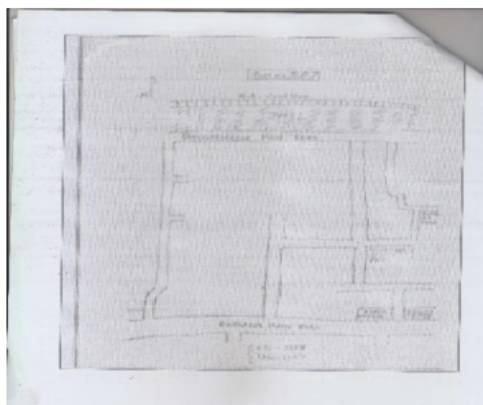

Nazri Naksha