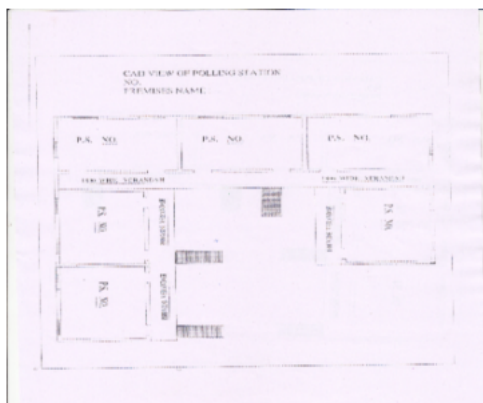

নির্বাচক নিবন্ধন আধিকারিকের স্বাক্ষর

Nazri Naksha

Google Map View

Polling Station Building Front View

Polling Station Front View

Cad View

Key MAP View

1 নাম : মহঃ রাজু পিতার নাম: মহঃ ইলিয়াস বাড়ির নং : n0223 বয়স : 41 লিঙ্গ : পুরুষ	NCS0957746 ফটো উপলব্ধ	2 নাম : মহঃ রাজেশ পিতার নাম: মহঃ ইলিয়াস বাড়ির নং : n0222 বয়স : 37 লিঙ্গ : পুরুষ	NCS0957738 ফটো উপলব্ধ	3 নাম : মহঃ ইলিয়াস পিতার নাম: মহঃ খলিল বাড়ির নং : n0217 বয়স : 62 লিঙ্গ : পুরুষ	NCS1504869 ফটো উপলব্ধ
4 নাম : বাবলু কুমার পিতার নাম: মহেন্দ্র প্রসাদ বাড়ির নং : n0278 বয়স : 41 লিঙ্গ : পুরুষ	NCS1649987 ফটো উপলব্ধ	5 নাম : রুমকি দাস স্বামীর নাম: সন্তু দাস বাড়ির নং : n0031 বয়স : 40 লিঙ্গ : মহিলা	NCS0690693 ফটো উপলব্ধ	6 নাম : সুদীপ্তা মহান্তি পিতার নাম: চন্দন মহান্তি বাড়ির নং : - বয়স : 26 লিঙ্গ : মহিলা	NCS1996362 ফটো উপলব্ধ
7 নাম : অজয় কুমার বাগচী পিতার নাম: চন্দন বাগচী বাড়ির নং : - বয়স : 26 লিঙ্গ : পুরুষ	NCS1996388 ফটো উপলব্ধ	8 নাম : কবিতা বর পিতার নাম: মানিক বর বাড়ির নং : - বয়স : 25 লিঙ্গ : মহিলা	NCS1996404 ফটো উপলব্ধ	9 নাম : সুমন দাস পিতার নাম: তনয় দাস বাড়ির নং : - বয়স : 25 লিঙ্গ : পুরুষ	NCS1996420 ফটো উপলব্ধ
10 নাম : সৌভিক বর পিতার নাম: অরুণ বর বাড়ির নং : - বয়স : 26 লিঙ্গ : পুরুষ	NCS1996438 ফটো উপলব্ধ	11 নাম : প্রদীপ দাস পিতার নাম: নির্মল দাস বাড়ির নং : - বয়স : 25 লিঙ্গ : পুরুষ	NCS2056513 ফটো উপলব্ধ	12 নাম : সঞ্জুলা শা স্বামীর নাম: বিজয় শা বাড়ির নং : - বয়স : 37 লিঙ্গ : মহিলা	NCS2056679 ফটো উপলব্ধ
13 নাম : বিজয় শা পিতার নাম: লক্ষী শা বাড়ির নং : - বয়স : 44 লিঙ্গ : পুরুষ	NCS2056695 ফটো উপলব্ধ	14 নাম : সম্পা সাউ স্বামীর নাম: শান্তনু সাউ বাড়ির নং : - বয়স : 30 লিঙ্গ : মহিলা	TYK1635994 ফটো উপলব্ধ	15 নাম : গোবিন্দা গোপাল রায় পিতার নাম: সুরেশ চন্দ্র রায় বাড়ির নং : n0384 বয়স : 61 লিঙ্গ : পুরুষ	MLN2233971 ফটো উপলব্ধ
16 নাম : মদন গোপাল রায় পিতার নাম: সুরেশ চন্দ্র রায় বাড়ির নং : n0382 বয়স : 68 লিঙ্গ : পুরুষ	MLN1366582 ফটো উপলব্ধ	17 নাম : নব গোপাল রায় পিতার নাম: সুরেশ চন্দ্র রায় বাড়ির নং : n0383 বয়স : 58 লিঙ্গ : পুরুষ	MLN1366590 ফটো উপলব্ধ	18 নাম : আরতি পোড়িয়া স্বামীর নাম: নিমাই পোড়িয়া বাড়ির নং : n0031 বয়স : 61 লিঙ্গ : মহিলা	NCS2208619 ফটো উপলব্ধ
19 নাম : সুদীপ্ত ইয়াদব পিতার নাম: ভুটান যাদব বাড়ির নং : - বয়স : 55 লিঙ্গ : পুরুষ	NCS2408151 ফটো উপলব্ধ	20 নাম : গীতা রানী সাহা পিতার নাম: সুরেশচন্দ্র রায় বাড়ির নং : n0385 বয়স : 52 লিঙ্গ : মহিলা	MLN1366608 ফটো উপলব্ধ	21 নাম : মৌমিতা পাল স্বামীর নাম: মনু পাল বাড়ির নং : এন০১১৬ বয়স : 40 লিঙ্গ : মহিলা	MLN3359544 ফটো উপলব্ধ
22 নাম : দীপ্তি ঘোষ স্বামীর নাম: বিশ্বজিত ঘোষ বাড়ির নং : এন0025 বয়স : 39 লিঙ্গ : মহিলা	XUN1463645 ফটো উপলব্ধ	23 নাম : পিনু সামুই পিতার নাম: চঞ্চল সামুই বাড়ির নং : n0025 বয়স : 40 লিঙ্গ : পুরুষ	MLN3357167 ফটো উপলব্ধ	24 নাম : নিলয় ক্রু আইচ পিতার নাম: নিশীথ কুমার আইচ বাড়ির নং : বালি লেক কাউন্টা ফ্ল্যাট নং3/1 বয়স : 43 লিঙ্গ : পুরুষ	DKN4983169 ফটো উপলব্ধ
25 নাম : ঈমো আইচ স্বামীর নাম: নিশীথ কুমার আইচ বাড়ির নং : এন025 বয়স : 79 লিঙ্গ : মহিলা	DKN4983177 ফটো উপলব্ধ	26 নাম : অপর্ণা জানা স্বামীর নাম: বিশ্বজিৎ জানা বাড়ির নং : এন025 বয়স : 31 লিঙ্গ : মহিলা	NCS2322337 ফটো উপলব্ধ	27 নাম : বনশ্রী দাস মহাপাত্র পিতার নাম: বিমল কুমার দাস মহাপাত্র বাড়ির নং : এন0025 বয়স : 31 লিঙ্গ : মহিলা	RHQ1549310 ফটো উপলব্ধ
28 নাম : শিবম সাউ পিতার নাম: স্বপন কুমার সাউ বাড়ির নং : এন025 বয়স : 23 লিঙ্গ : পুরুষ	NCS2321958 ফটো উপলব্ধ	29 নাম : মৌমিতা সর্দার স্বামীর নাম: সন্দীপ সর্দার বাড়ির নং : এন025 বয়স : 29 লিঙ্গ : মহিলা	NCS2322493 ফটো উপলব্ধ	30 নাম : অনন্যা রায় স্বামীর নাম: সুভাষ কান্তি রায় বাড়ির নং : এন0025 বয়স : 40 লিঙ্গ : মহিলা	IHM1203967 ফটো উপলব্ধ